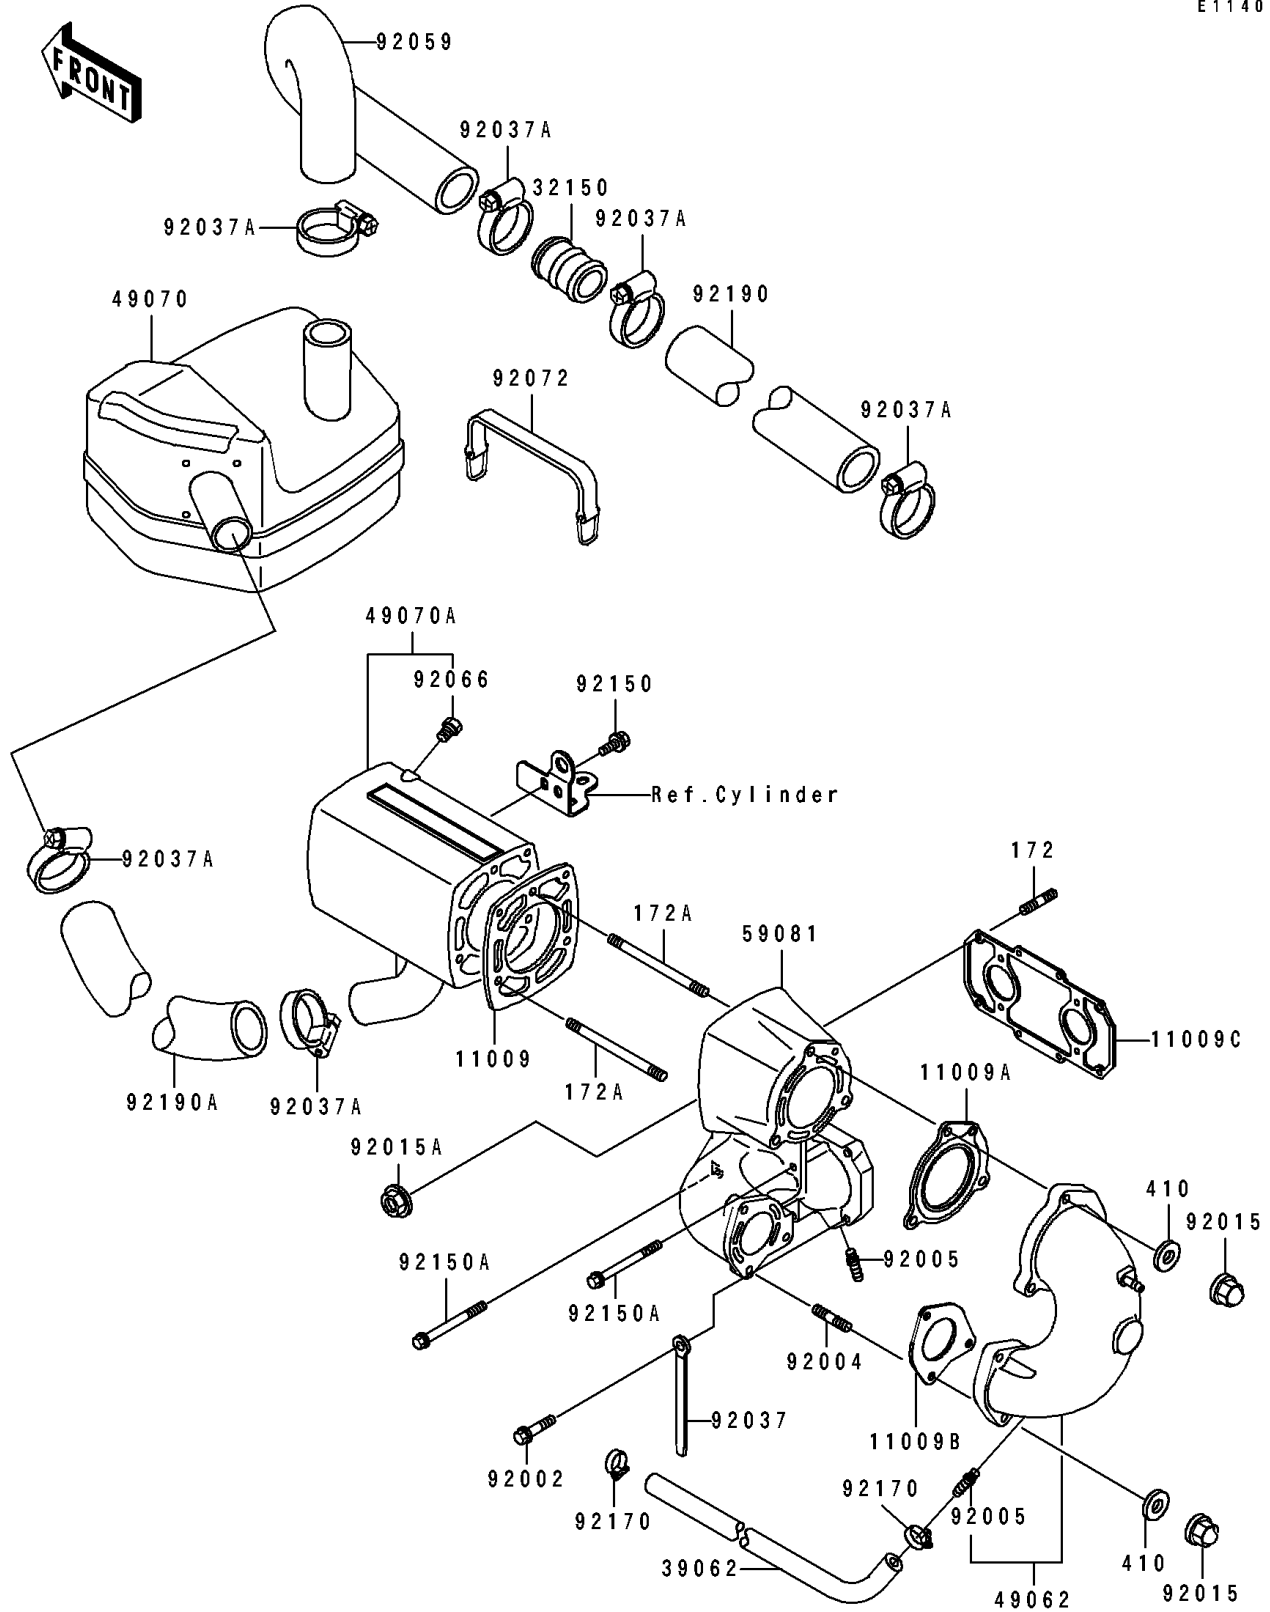

1991 550 SX PARTS DIAGRAM

Muffler(s)

E1140

1991 550 SX PARTS LIST

Muffler(s)

ITEM NAME	PART NUMBER	QUANTITY
-----------	-------------	----------