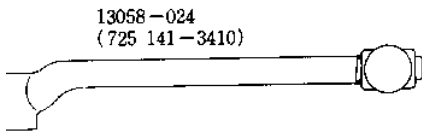

1974 G3SS-D PARTS DIAGRAM

KICKSTARTER MECHANISM ('69-'73)

Ref.No. Part N

1	13058-
	13058-
2	13063-
3	114B08
4	13066-
5	92081-
6	13069-
7	92043-
8	13070-
9	92083-
10	13068-
11	221B06
12	13072-

1974 G3SS-D PARTS LIST