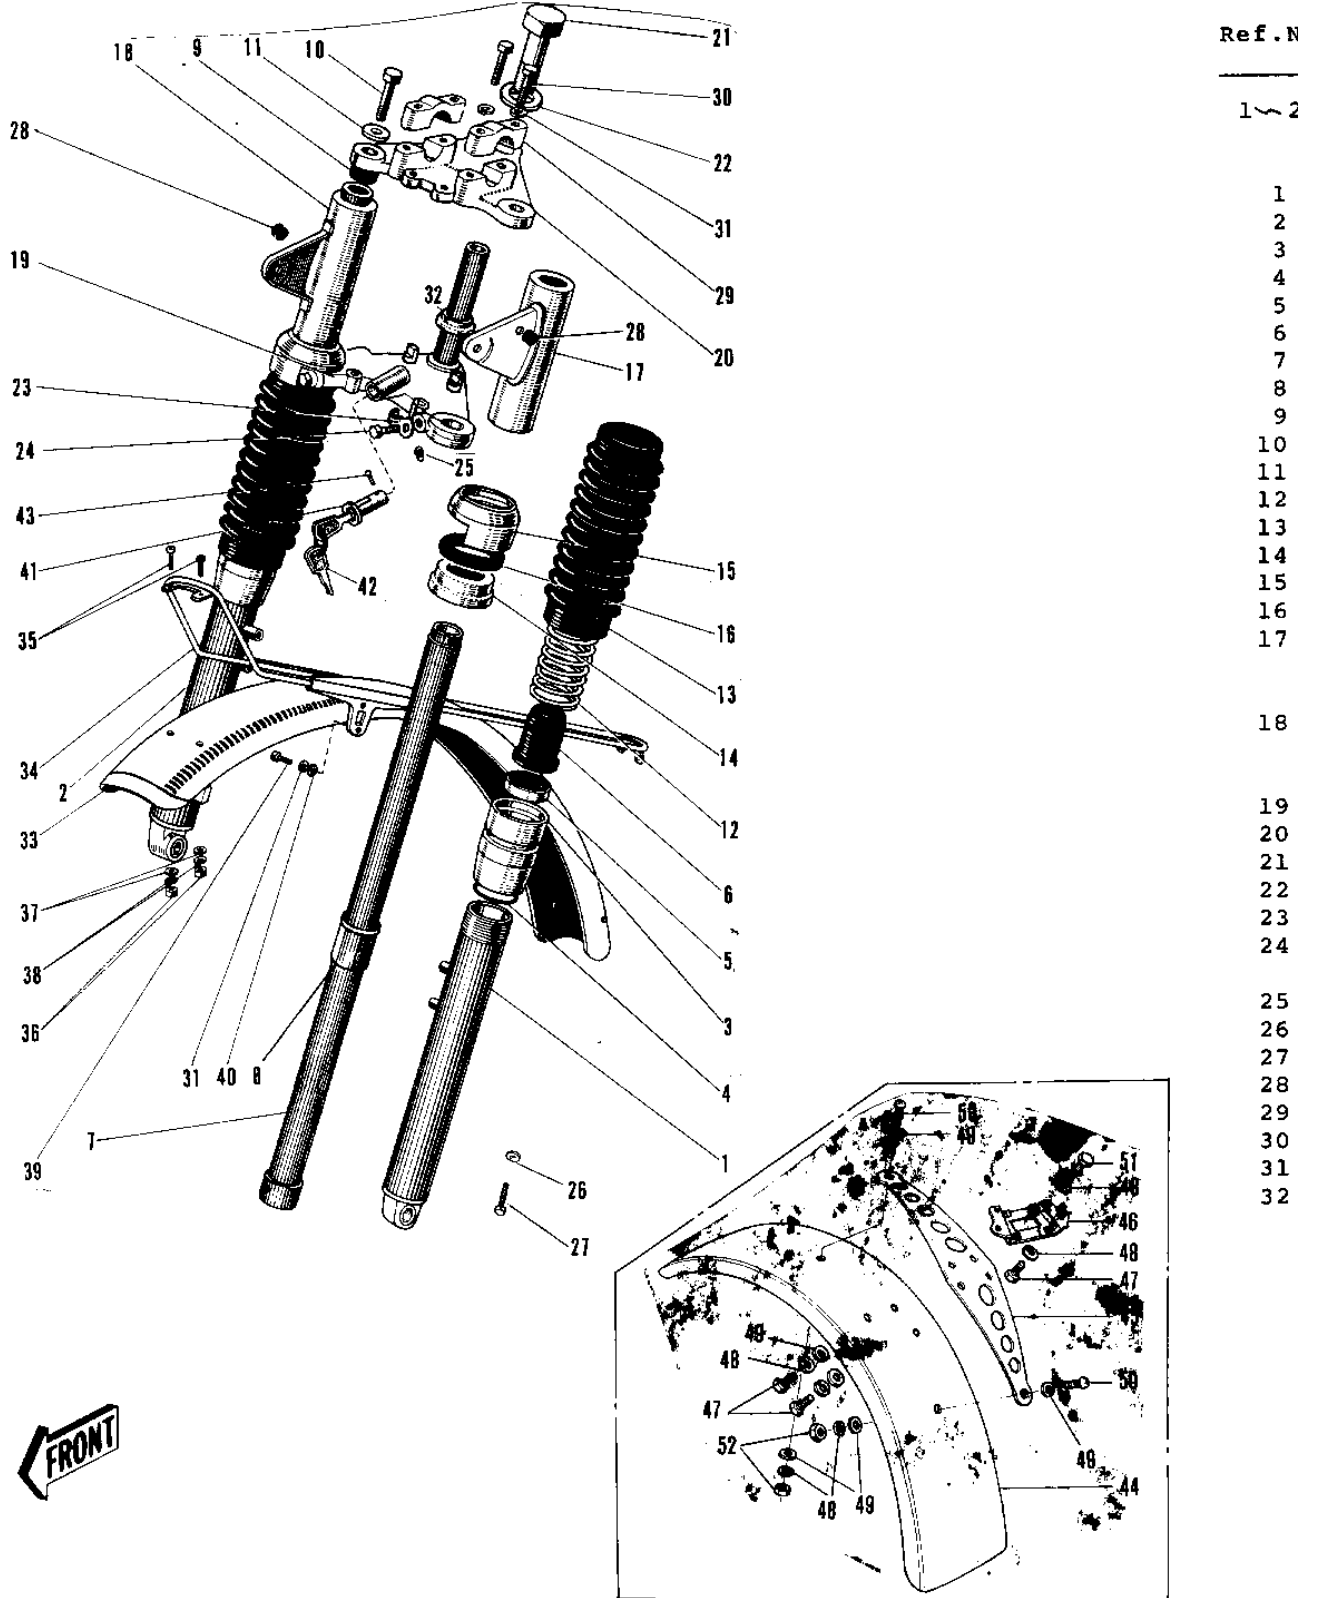

1969 G3SS PARTS DIAGRAM

FRONT FORK ('69-'73)

Ref. N
1 ~ 2
1
2
3
4
5
6
7
8
9
10
11
12
13
14
15
16
17
18
19
20
21
22
23
24
25
26
27
28
29
30
31
32

1969 G3SS PARTS LIST

FRONT FORK ('69-'73)

ITEM NAME	PART NUMBER	QUANTITY
-----------	-------------	----------