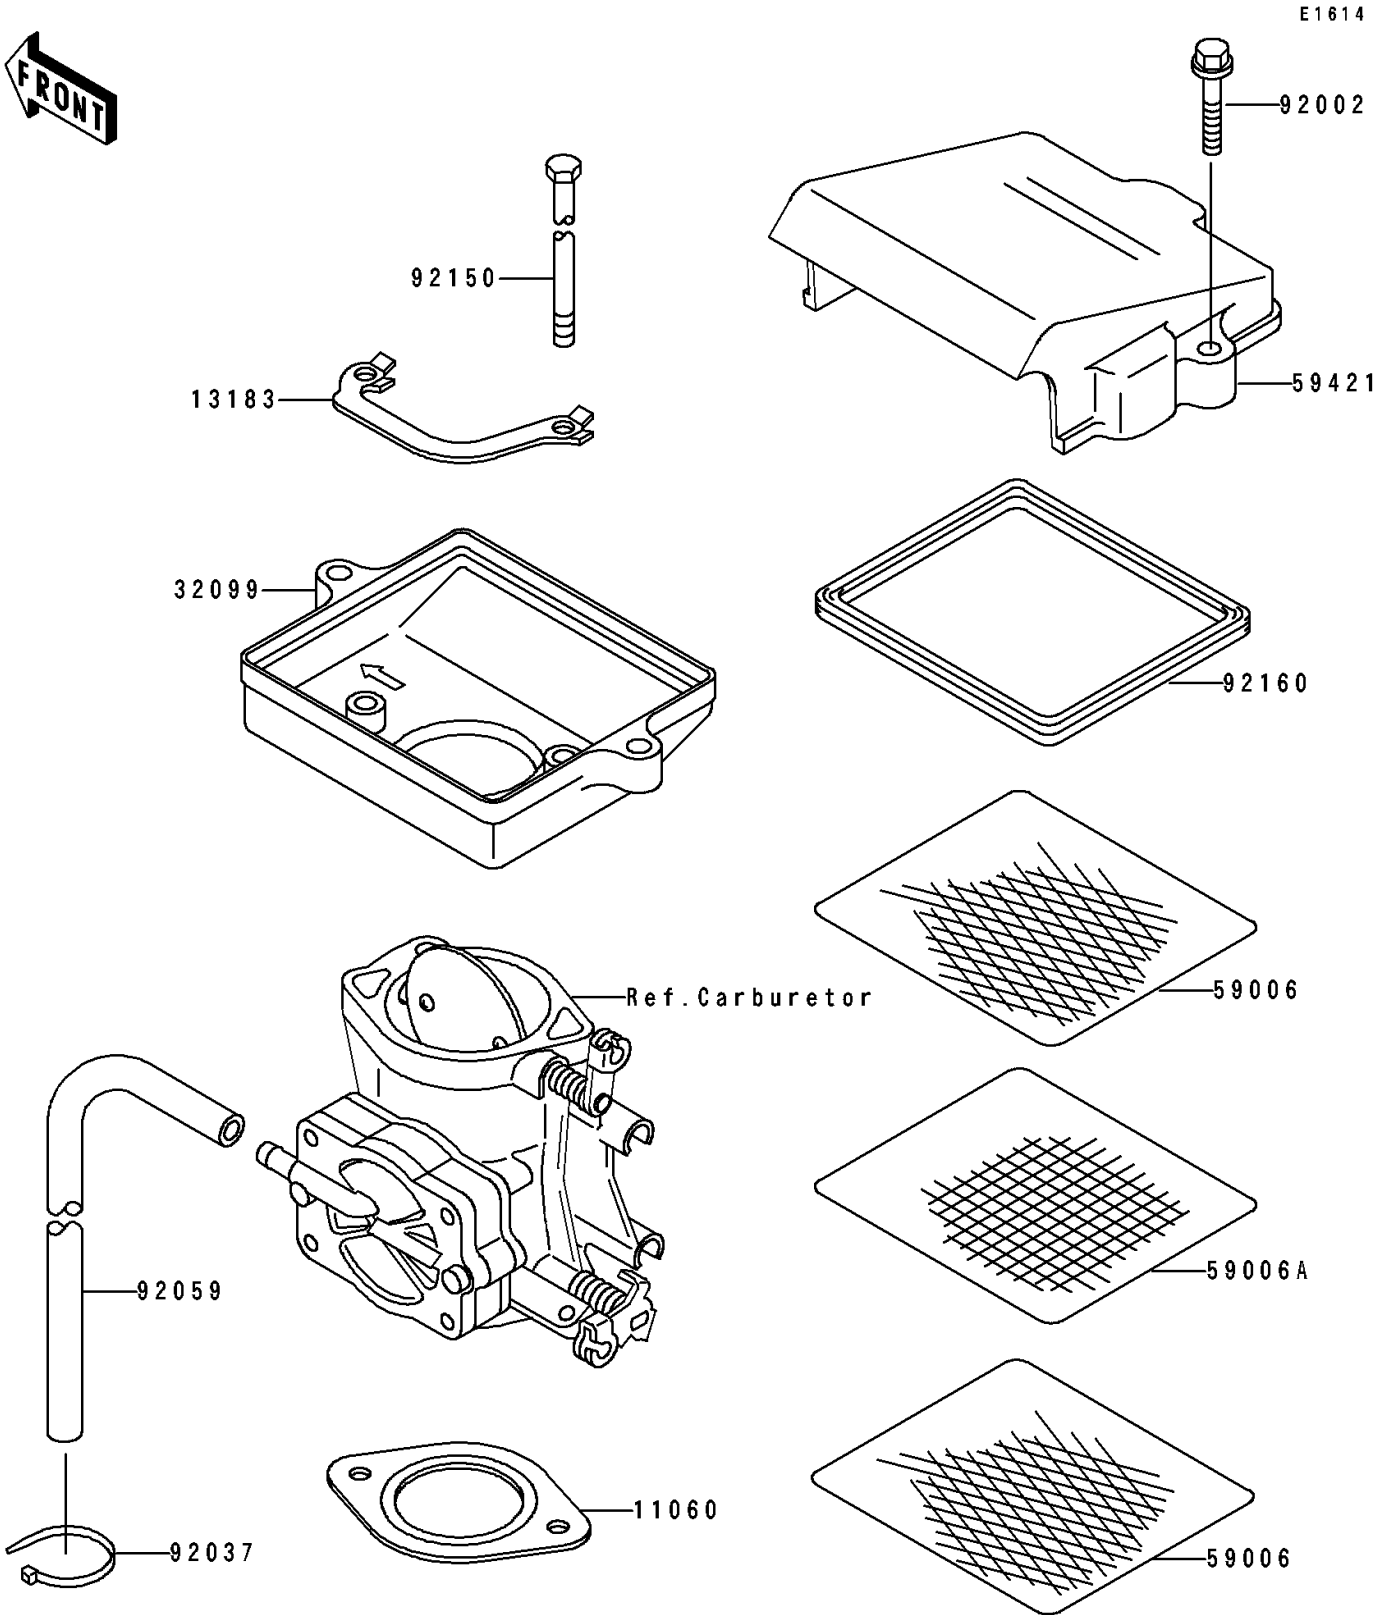

1991 550 SX PARTS DIAGRAM

Flame Arrester

1991 550 SX PARTS LIST

Flame Arrester

ITEM NAME	PART NUMBER	QUANTITY
-----------	-------------	----------