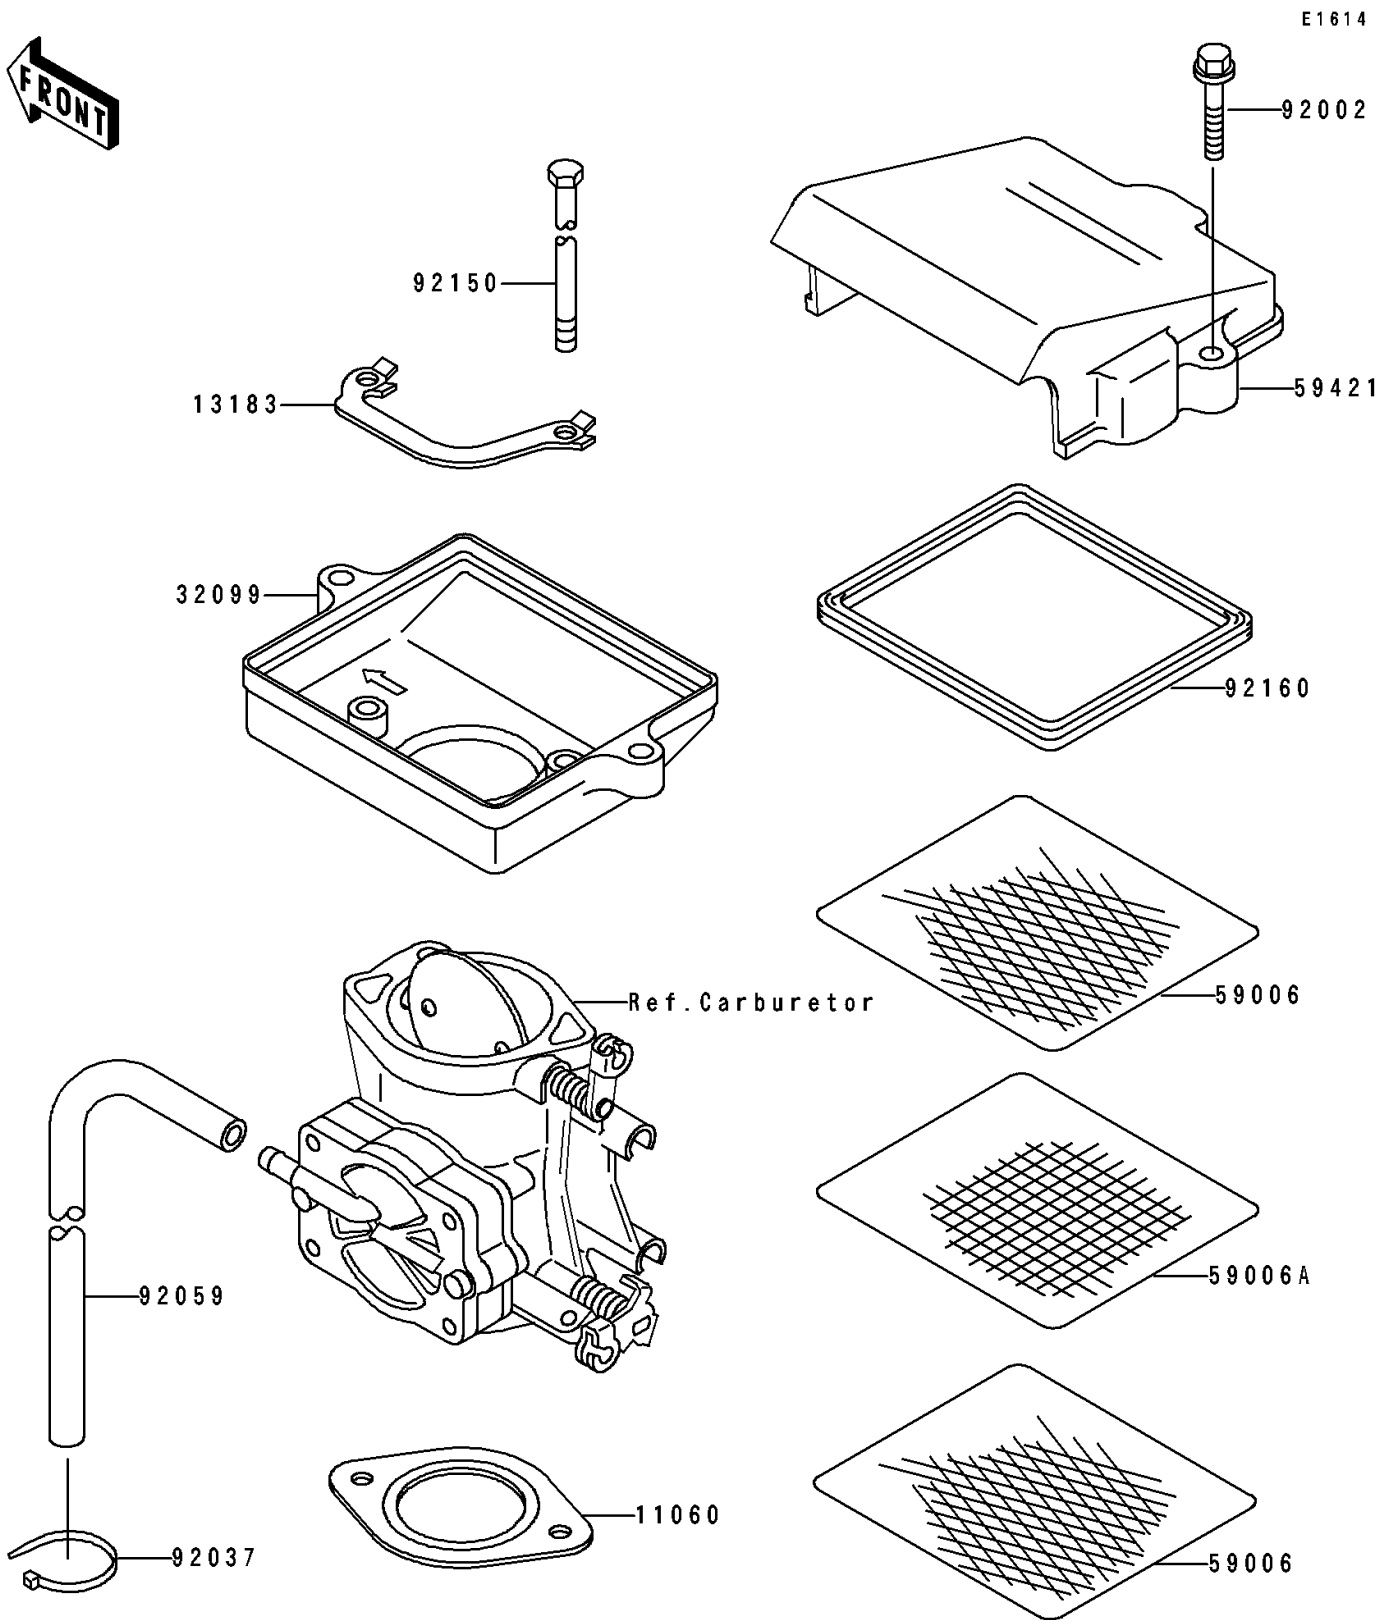

# 1991 550 SX PARTS DIAGRAM

Flame Arrester

## 1991 550 SX PARTS LIST

### Flame Arrester

ITEM NAME	PART NUMBER	QUANTITY
GASKET,CARBURETOR (Ref # 11060)	11060-3716	1
PLATE (Ref # 13183)	13183-3726	1
CASE,FLAME ARRESTER (Ref # 32099)	32099-3753	1
ARRESTER-FLAME (Ref # 59006)	59006-3707	2
ARRESTER-FLAME (Ref # 59006A)	59006-3708	1
COVER-INTAKE (Ref # 59421)	59421-3721	1
BOLT,6X30 (Ref # 92002)	92002-3726	2
CLAMP (Ref # 92037)	92037-1173	2
TUBE,5.8X10.8X280 (Ref # 92059)	92059-3819	1
BOLT,6X125 (Ref # 92150)	92150-3784	2
DAMPER (Ref # 92160)	92160-3704	1