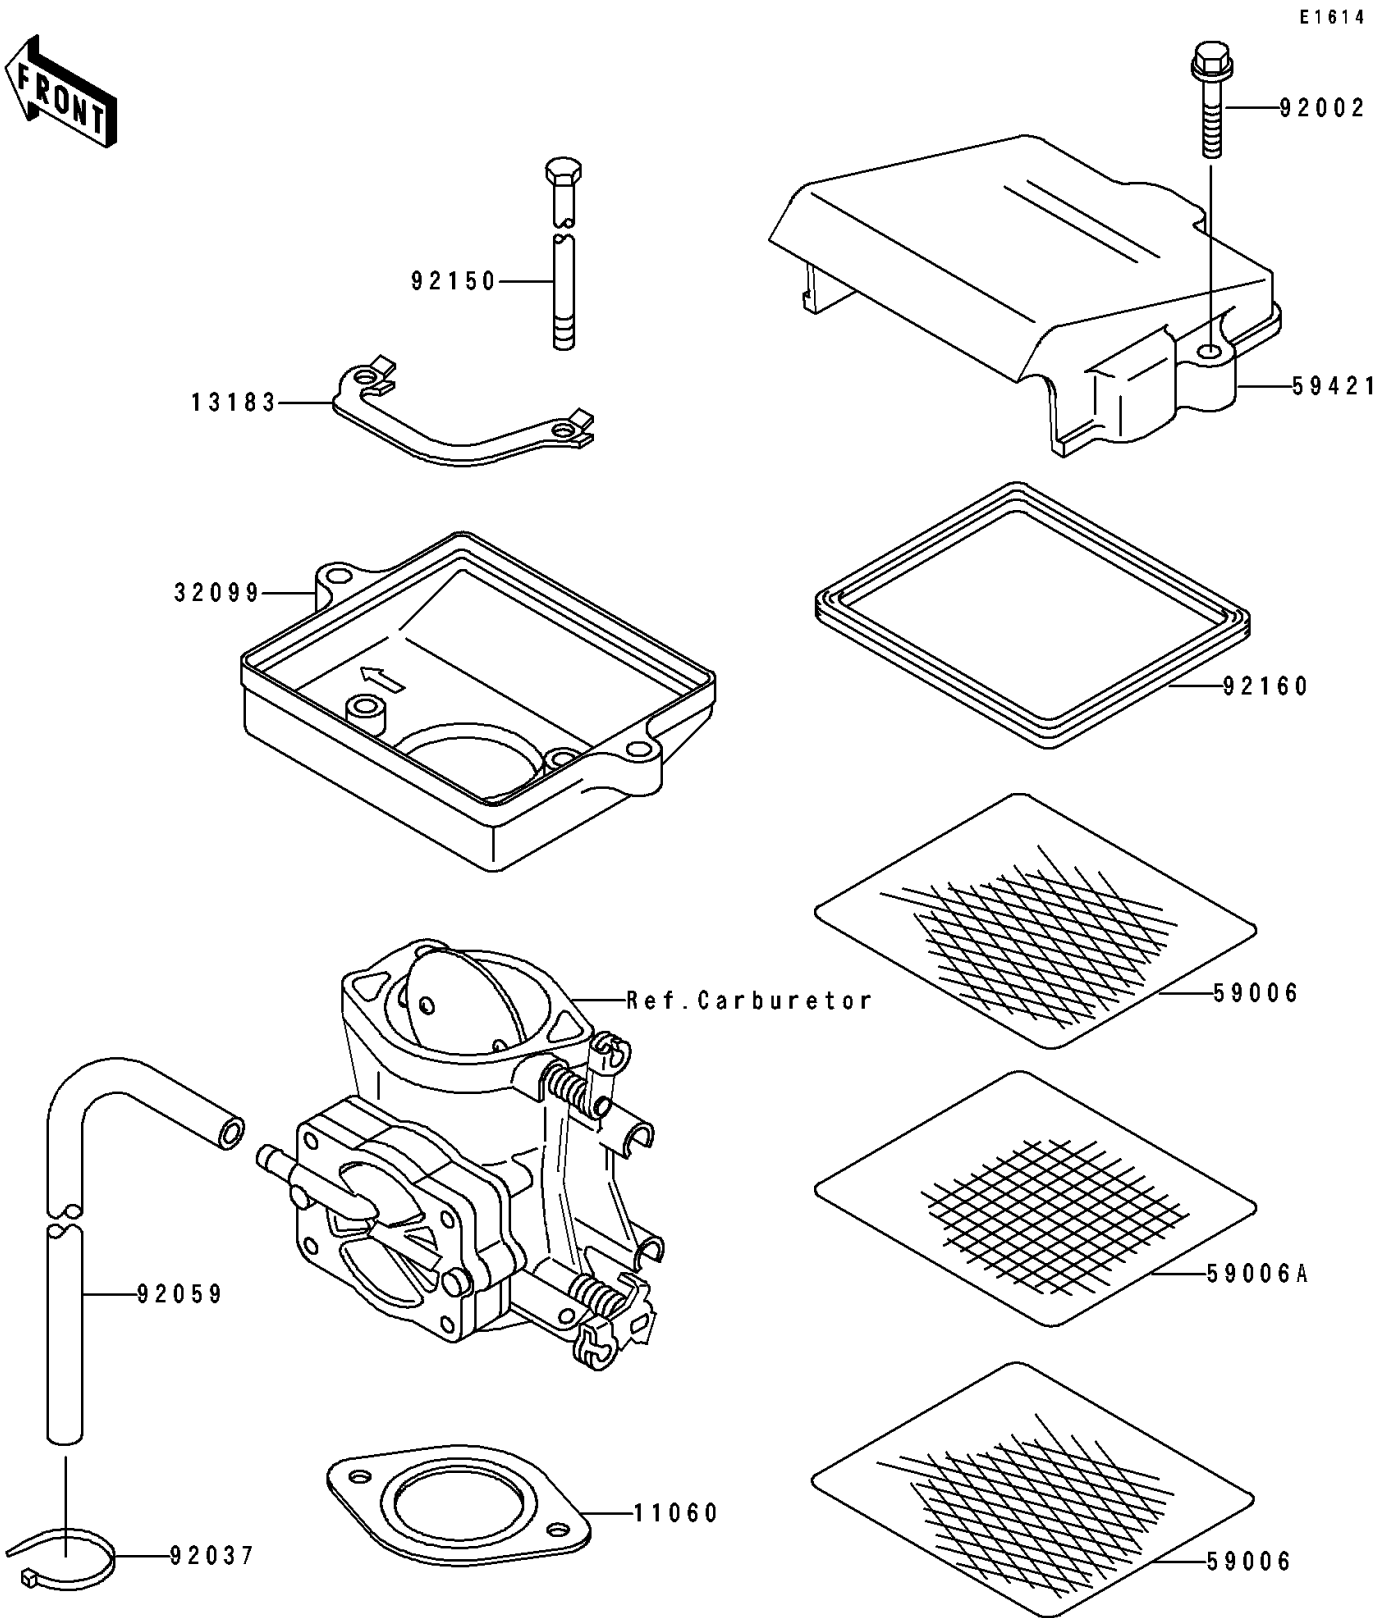

# 1993 550 SX PARTS DIAGRAM

Flame Arrester

## 1993 550 SX PARTS LIST

### Flame Arrester

ITEM NAME	PART NUMBER	QUANTITY
GASKET,CARBURETOR (Ref # 11060)	11060-3716	1
PLATE (Ref # 13183)	13183-3726	1
CASE,FLAME ARRESTER (Ref # 32099)	32099-3753	1
ARRESTER-FLAME (Ref # 59006)	59006-3707	2
ARRESTER-FLAME (Ref # 59006A)	59006-3708	1
COVER-INTAKE (Ref # 59421)	59421-3721	1
BOLT,6X30 (Ref # 92002)	92002-3726	2
CLAMP (Ref # 92037)	92037-1173	2
TUBE,5.8X10.8X280 (Ref # 92059)	92059-3819	1
BOLT,6X125 (Ref # 92150)	92150-3784	2
DAMPER (Ref # 92160)	92160-3704	1