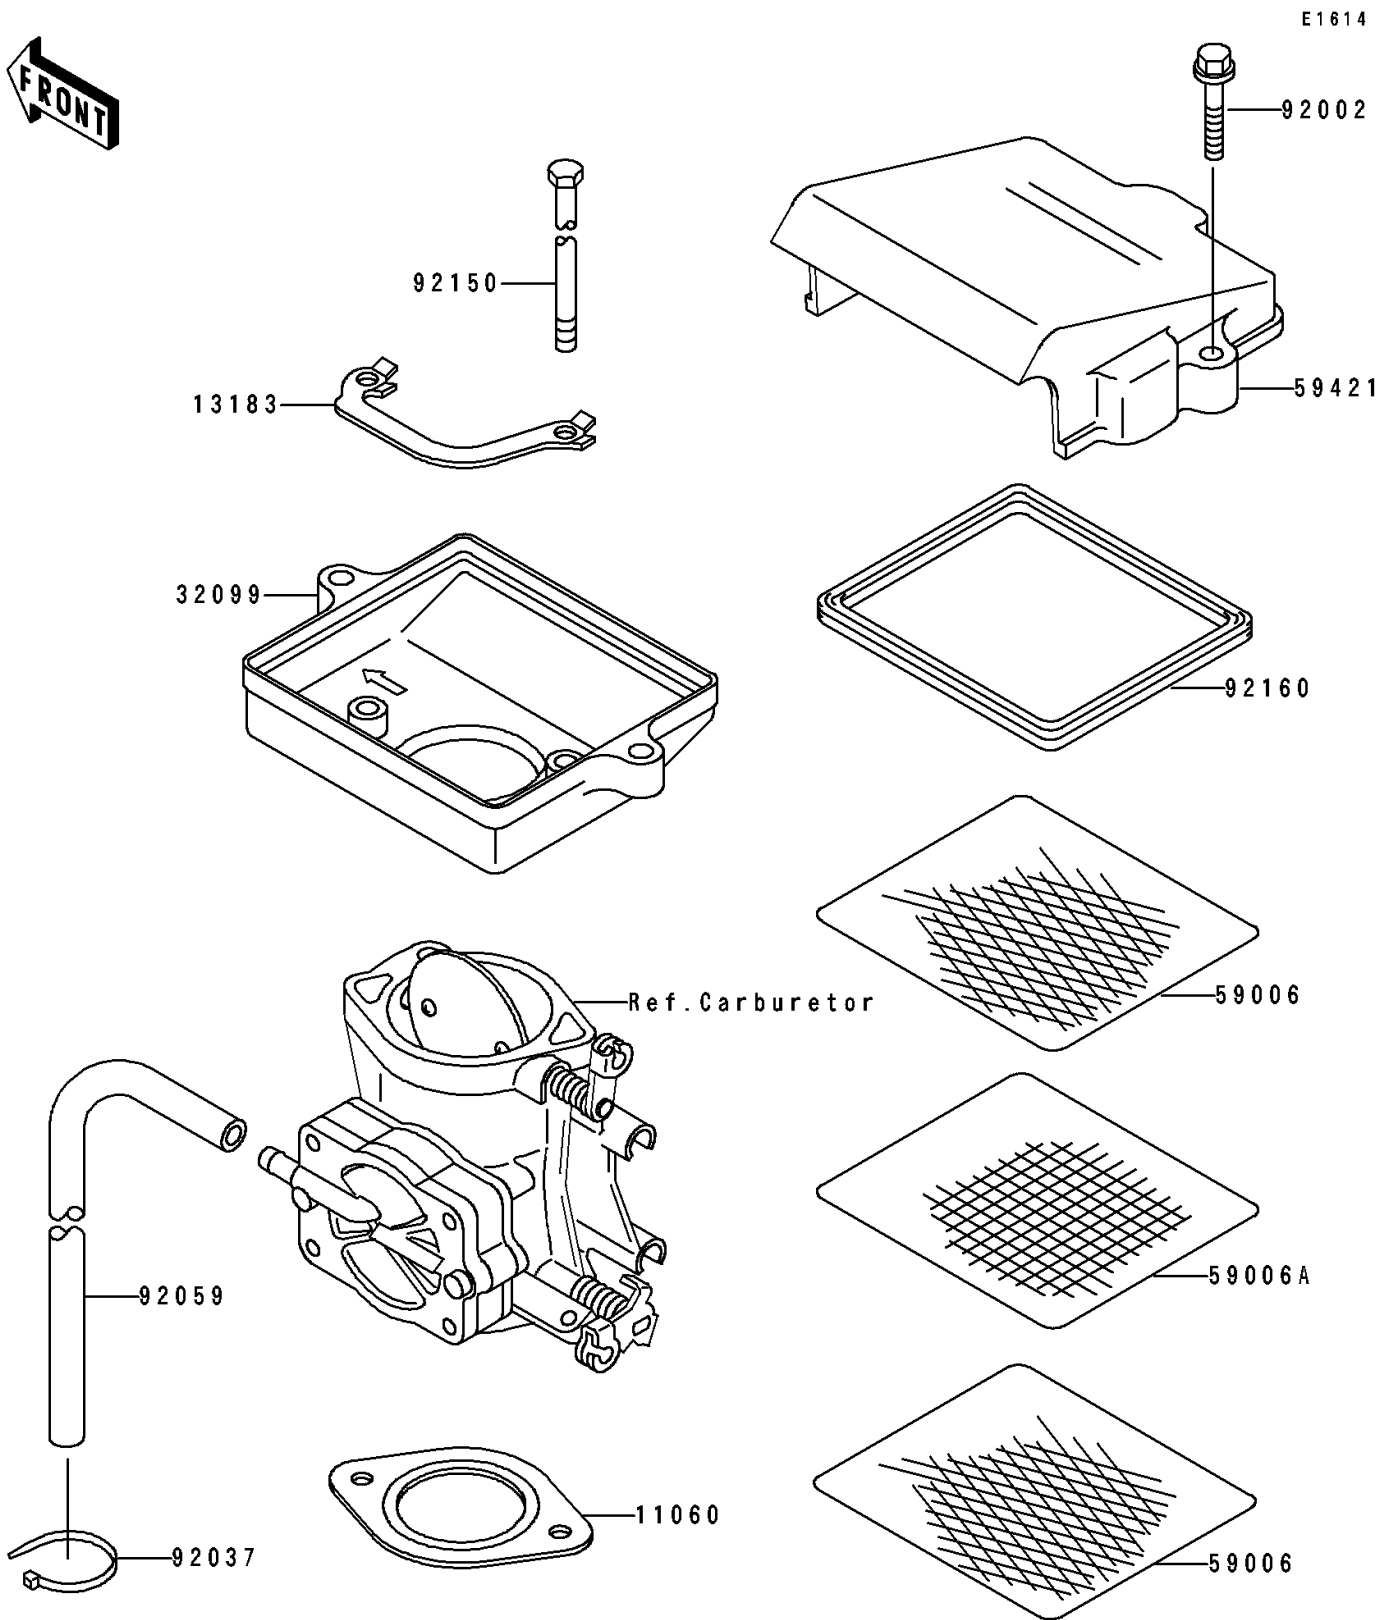

1994 550 SX PARTS DIAGRAM

Flame Arrester

1994 550 SX PARTS LIST

Flame Arrester

ITEM NAME	PART NUMBER	QUANTITY
GASKET,CARBURETOR (Ref # 11060)	11060-3716	1
PLATE (Ref # 13183)	13183-3726	1
CASE,FLAME ARRESTER (Ref # 32099)	32099-3753	1
ARRESTER-FLAME (Ref # 59006)	59006-3707	2
ARRESTER-FLAME (Ref # 59006A)	59006-3708	1
COVER-INTAKE (Ref # 59421)	59421-3721	1
BOLT,6X30 (Ref # 92002)	92002-3726	2
CLAMP (Ref # 92037)	92037-1173	2
TUBE,5.8X10.8X280 (Ref # 92059)	92059-3819	1
BOLT,6X125 (Ref # 92150)	92150-3784	2
DAMPER (Ref # 92160)	92160-3704	1