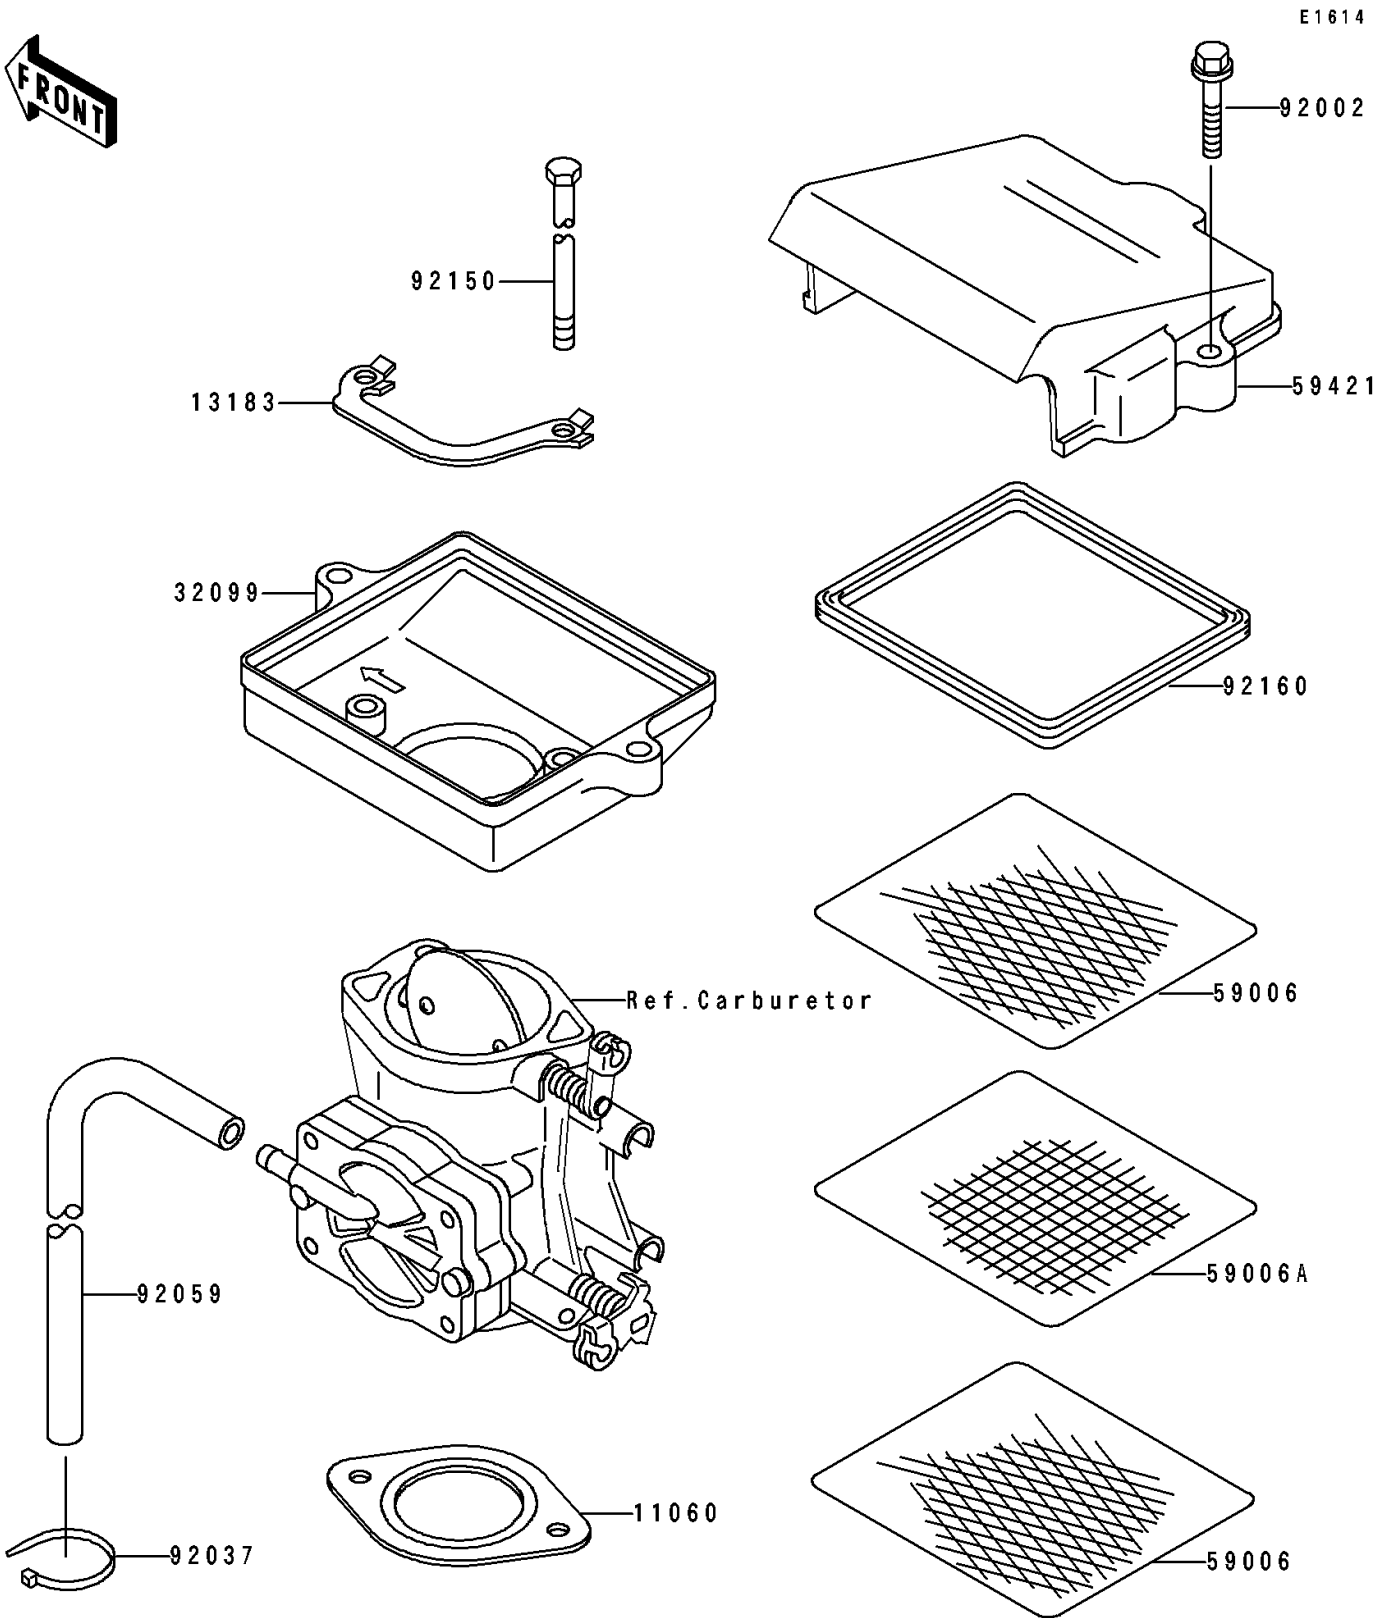

1994 550 SX PARTS DIAGRAM

Flame Arrester

1994 550 SX PARTS LIST

Flame Arrester

ITEM NAME	PART NUMBER	QUANTITY
GASKET,CARBURETOR (Ref # 11060)	11060-3716	1
PLATE (Ref # 13183)	13183-3726	1
CASE,FLAME ARRESTER (Ref # 32099)	32099-3753	1
ARRESTER-FLAME (Ref # 59006)	59006-3707	2
ARRESTER-FLAME (Ref # 59006A)	59006-3708	1
COVER-INTAKE (Ref # 59421)	59421-3721	1
BOLT,6X30 (Ref # 92002)	92002-3726	2
CLAMP (Ref # 92037)	92037-1173	2
TUBE,5.8X10.8X280 (Ref # 92059)	92059-3819	1
BOLT,6X125 (Ref # 92150)	92150-3784	2
DAMPER (Ref # 92160)	92160-3704	1