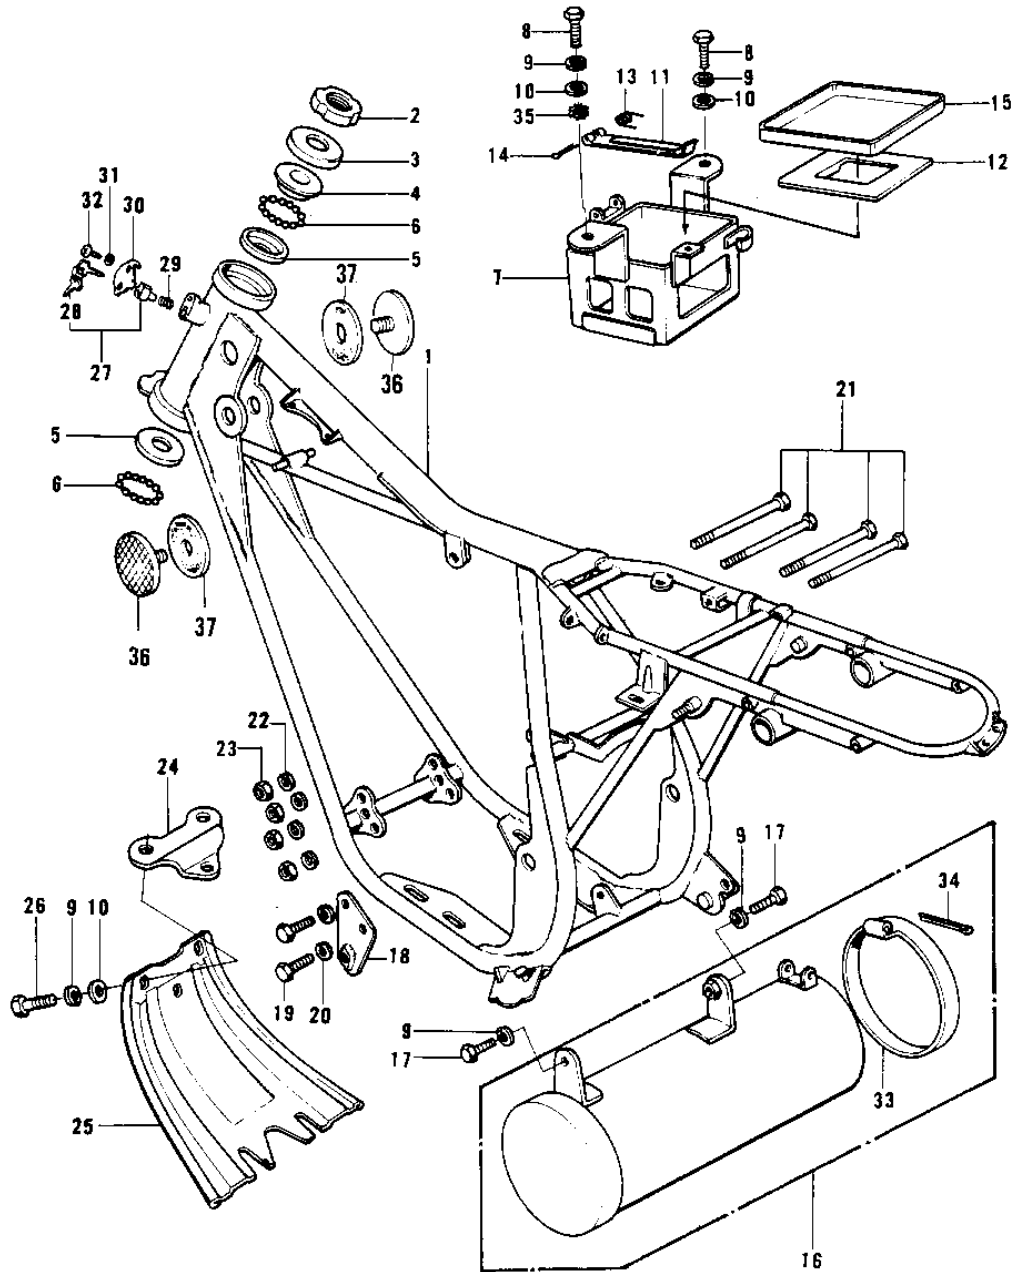

1970 Trail Boss PARTS DIAGRAM

FRAME/FRAME FITTINGS (74-75)

1970 Trail Boss PARTS LIST

FRAME/FRAME FITTINGS ('74-'75)

| ITEM NAME | PART NUMBER | QUANTITY |
|-----------|-------------|----------|
|-----------|-------------|----------|