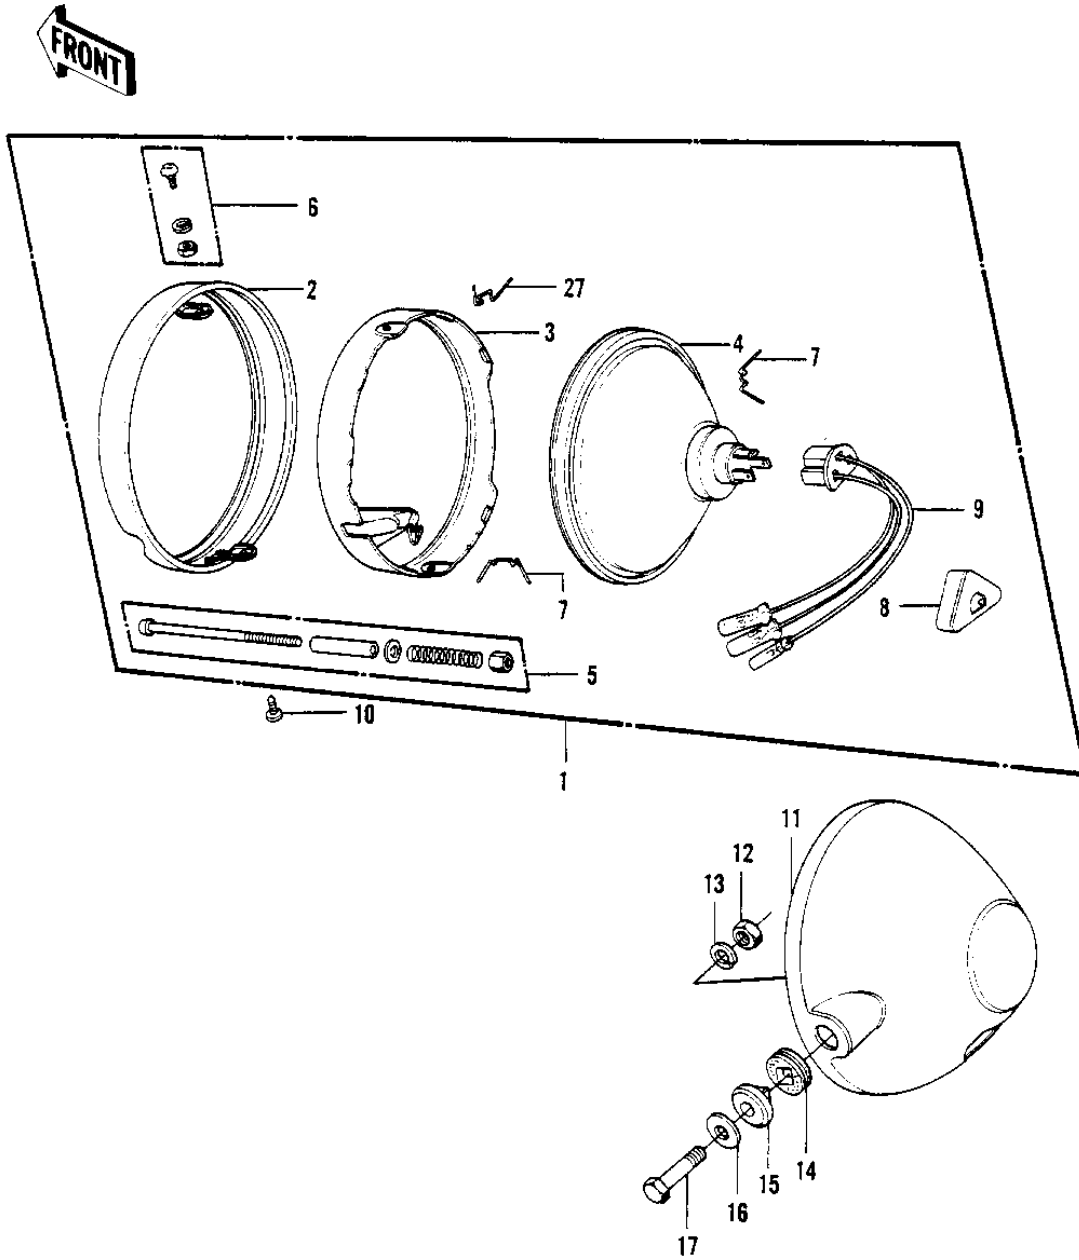

1974 G4TR-D PARTS DIAGRAM

HEADLIGHT KV100-A7 ('74-'75)

KV 100

1974 G4TR-D PARTS LIST

HEADLIGHT KV100-A7 ('74-'75)

ITEM NAME	PART NUMBER	QUANTITY
-----------	-------------	----------