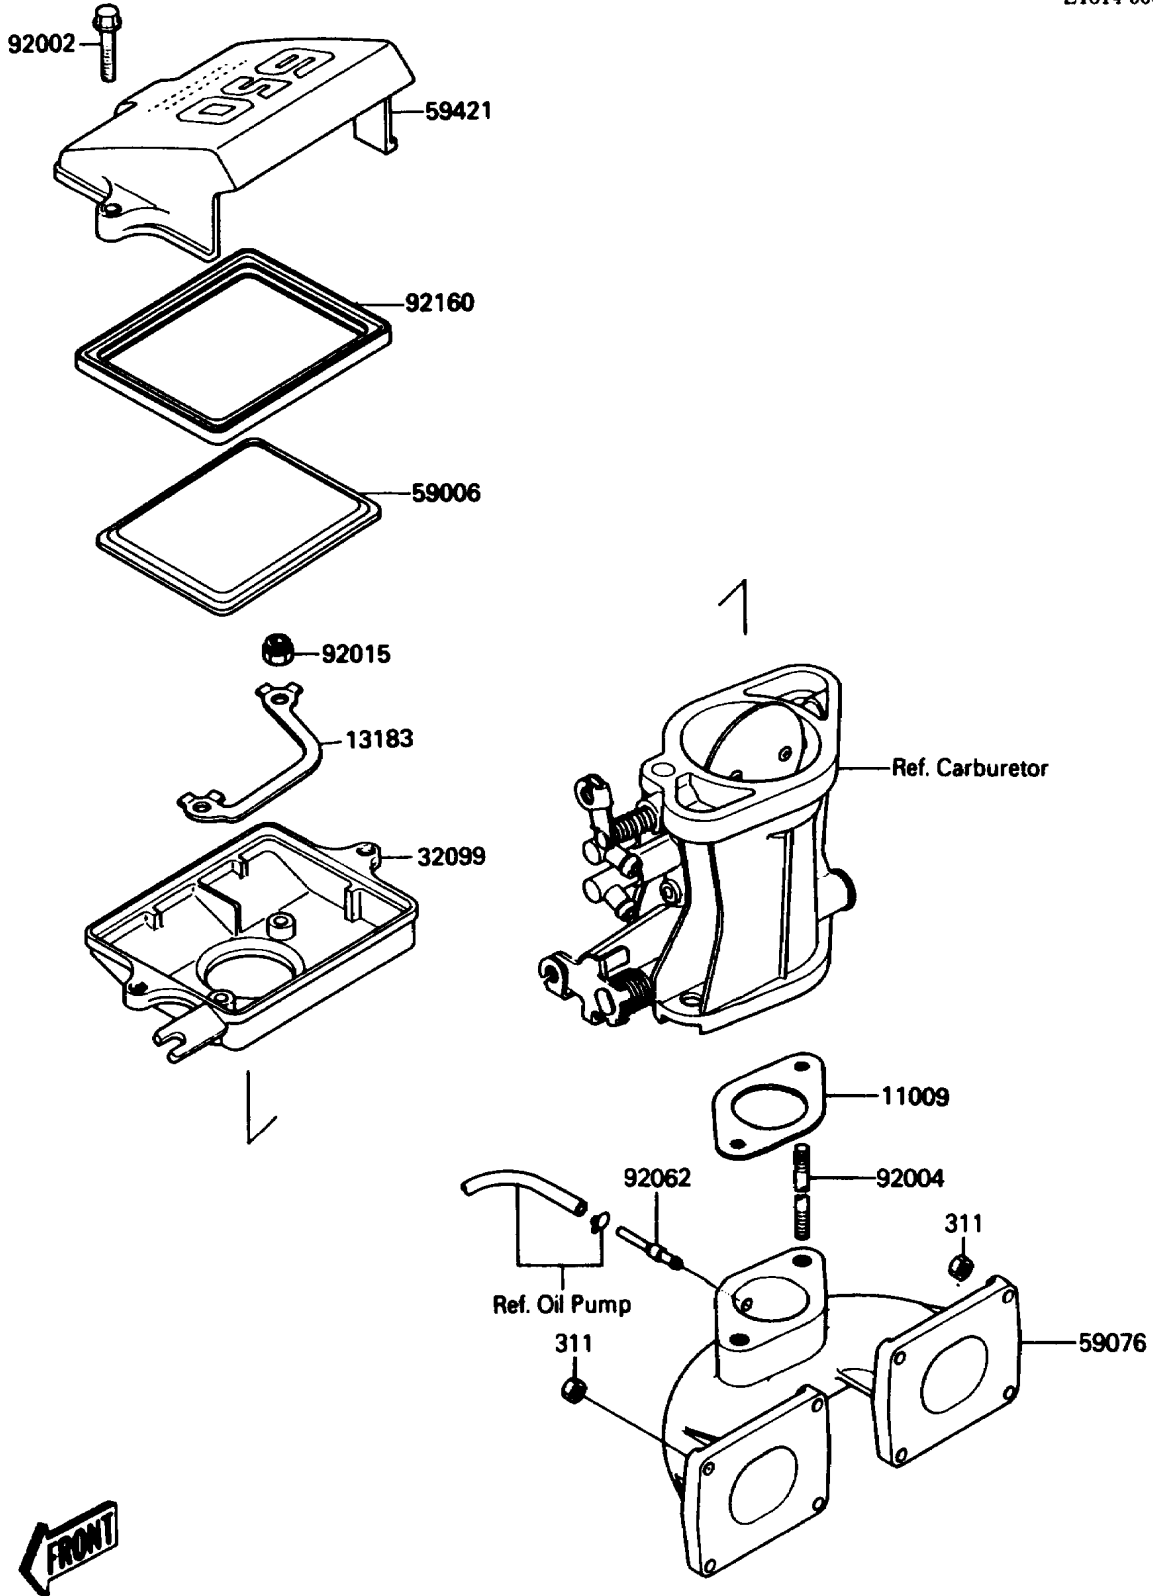

1988 650 SX PARTS DIAGRAM

Flame Arrester

E1614-0003

1988 650 SX PARTS LIST

Flame Arrester

ITEM NAME	PART NUMBER	QUANTITY
GASKET,CARBURETOR (Ref # 11009)	11009-3747	1
PLATE (Ref # 13183)	13183-3726	1
CASE,ARRESTER (Ref # 32099)	32099-3707	1
ARRESTER-FLAME (Ref # 59006)	59006-3702	1
MANIFOLD-INTAKE (Ref # 59076)	59076-3701	1
COVER-INTAKE (Ref # 59421)	59421-3702	1
BOLT,6X30 (Ref # 92002)	92002-3726	2
STUD,6X112 (Ref # 92004)	92004-3706	2
NUT,LOCK,6MM (Ref # 92015)	92015-3766	2
NOZZLE (Ref # 92062)	92062-3703	1
DAMPER (Ref # 92160)	92160-3704	1
NUT-HEX,6MM (Ref # 311)	311R0600	8