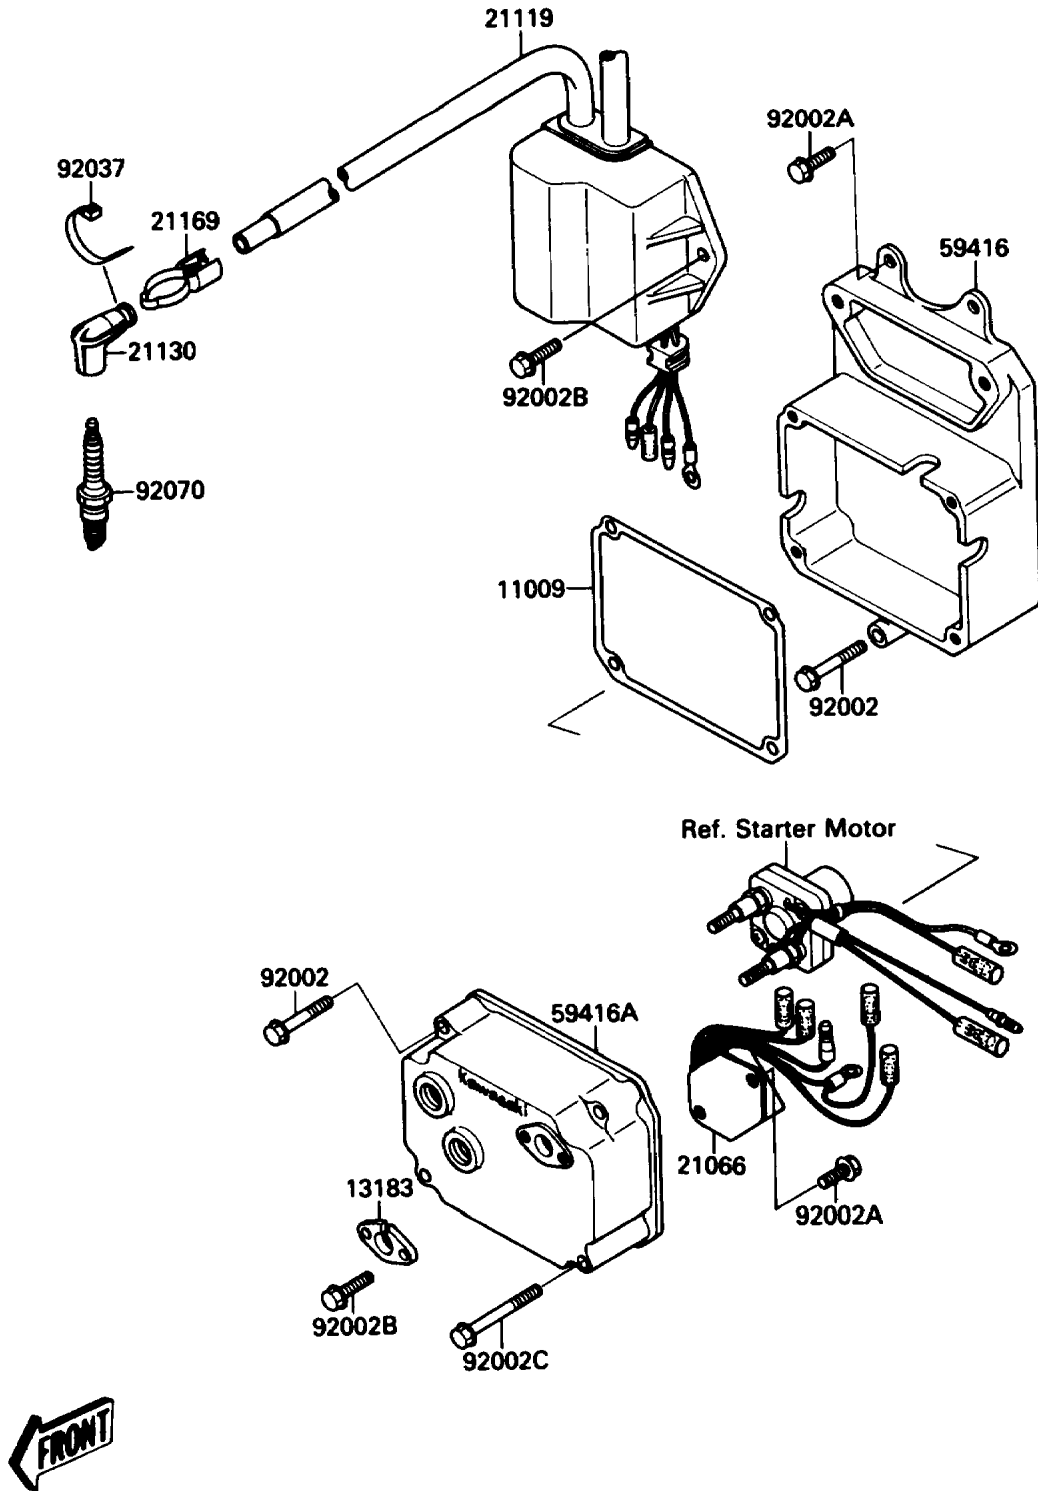

1988 650 SX PARTS DIAGRAM

Ignition System

E1830-0269

1988 650 SX PARTS LIST

Ignition System

ITEM NAME	PART NUMBER	QUANTITY
GASKET,ELECTRIC CASE (Ref # 11009)	11009-3733	1
PLATE (Ref # 13183)	13183-3712	1
REGULATOR-VOLTAGE (Ref # 21066)	21066-3703	1
IGNITER (Ref # 21119)	21119-3703	1
CAP-SPARK PLUG (Ref # 21130)	21130-1006	2
TERMINAL,PLUG CAP (Ref # 21169)	21169-001	2
CASE-ELECTRIC,RR (Ref # 59416)	59416-3707	1
CASE-ELECTRIC,FR (Ref # 59416A)	59416-3708	1
BOLT,6X40 (Ref # 92002)	92002-3716	3
BOLT,6X16 (Ref # 92002A)	92002-3728	4
BOLT,6X20 (Ref # 92002B)	92002-3755	4
BOLT,6X55 (Ref # 92002C)	92002-3772	2
CLAMP (Ref # 92037)	92037-1173	2
PLUG-SPARK,B7ES(NGK) (Ref # 92070)	92070-3003	2