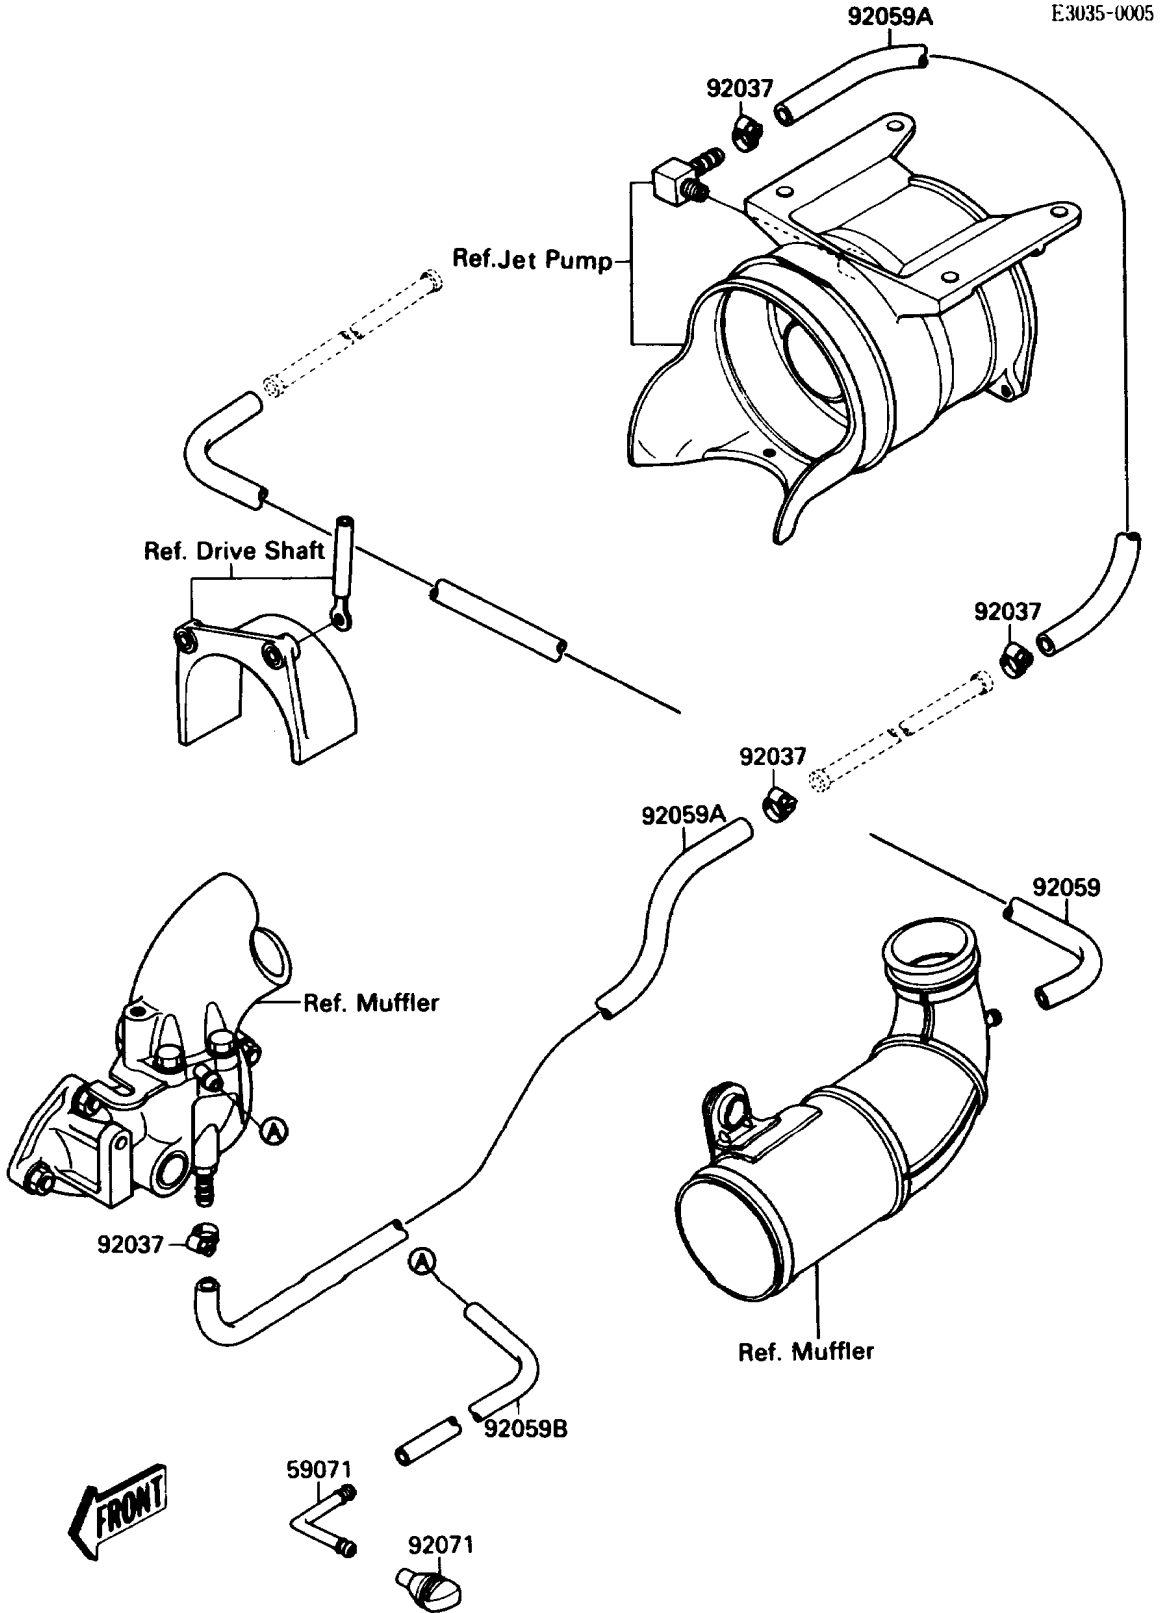

1988 650 SX PARTS DIAGRAM

Cooling

1988 650 SX PARTS LIST

Cooling

ITEM NAME	PART NUMBER	QUANTITY
JOINT (Ref # 59071)	59071-3706	1
CLAMP (Ref # 92037)	92037-504	4
TUBE,9X16X490 (Ref # 92059)	92059-3785	1
TUBE,9X16X400 (Ref # 92059A)	92059-3793	2
TUBE (Ref # 92059B)	92059-3813	1
GROMMET (Ref # 92071)	92071-3736	1