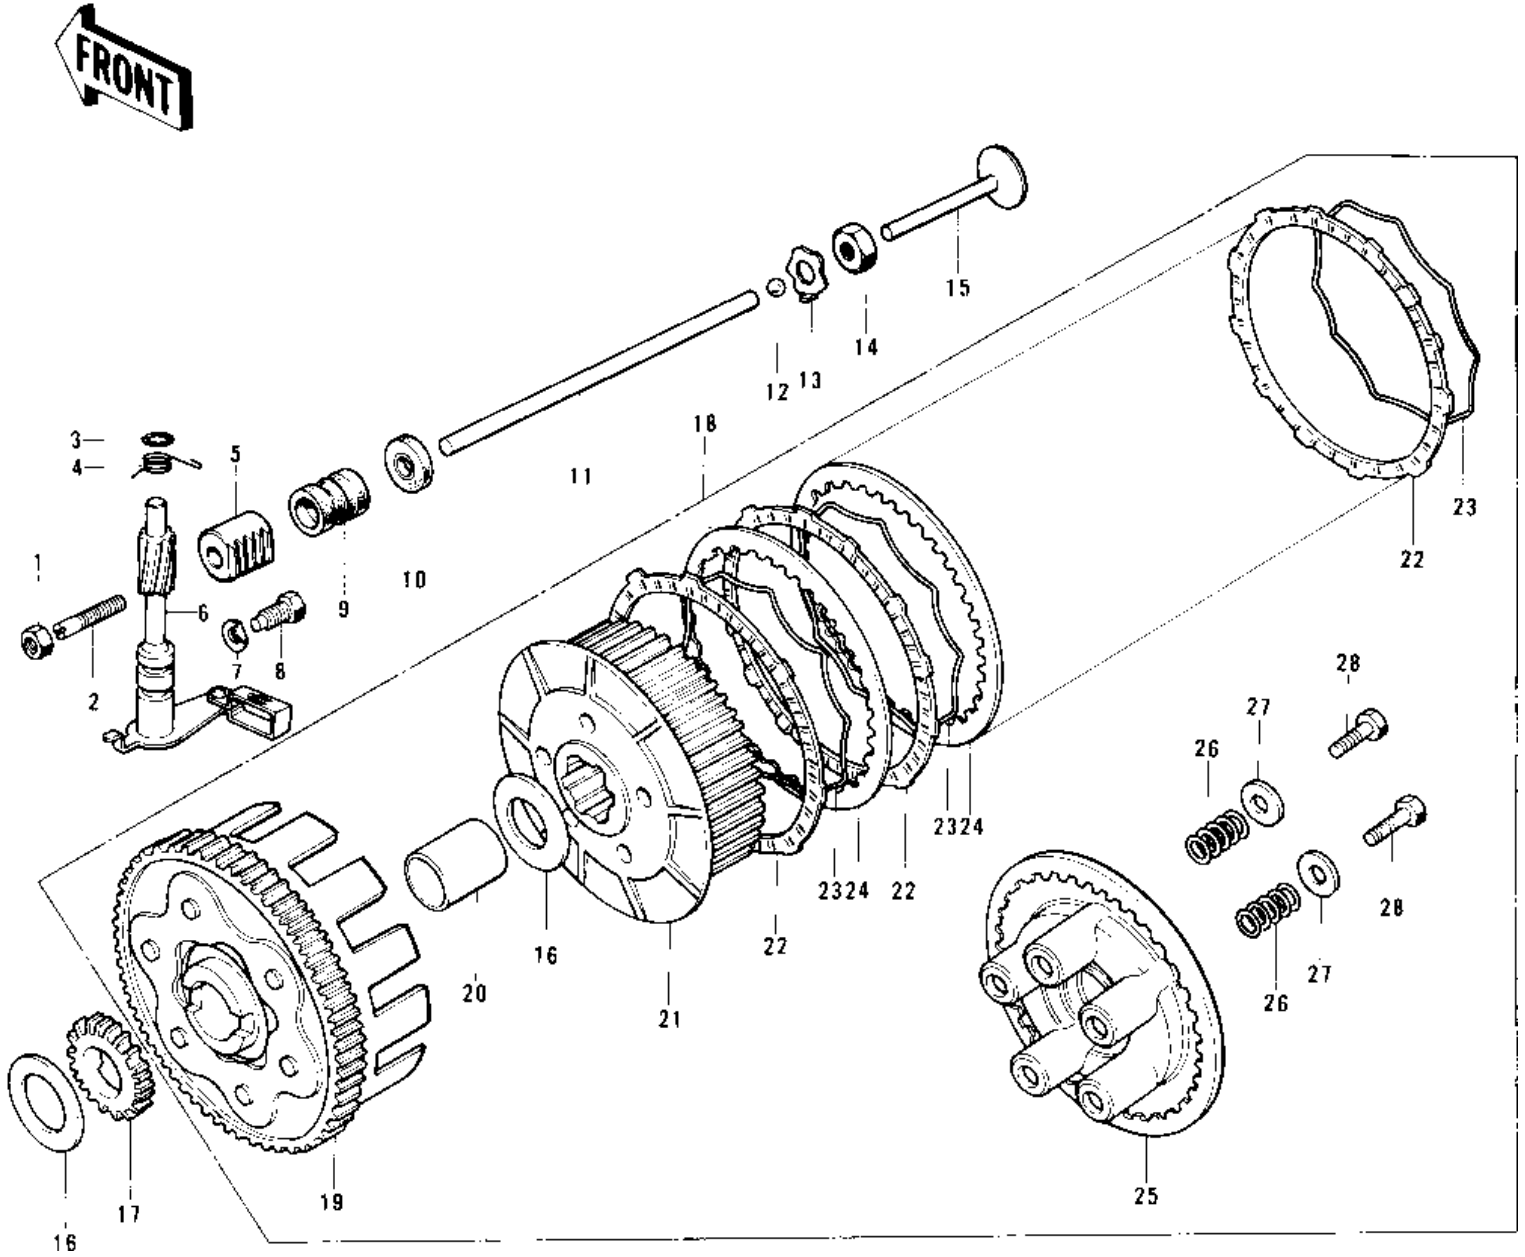

1979 KE125 PARTS DIAGRAM

CLUTCH (76-'79)

1979 KE125 PARTS LIST

CLUTCH ('76-'79)

ITEM NAME	PART NUMBER	QUANTITY
-----------	-------------	----------