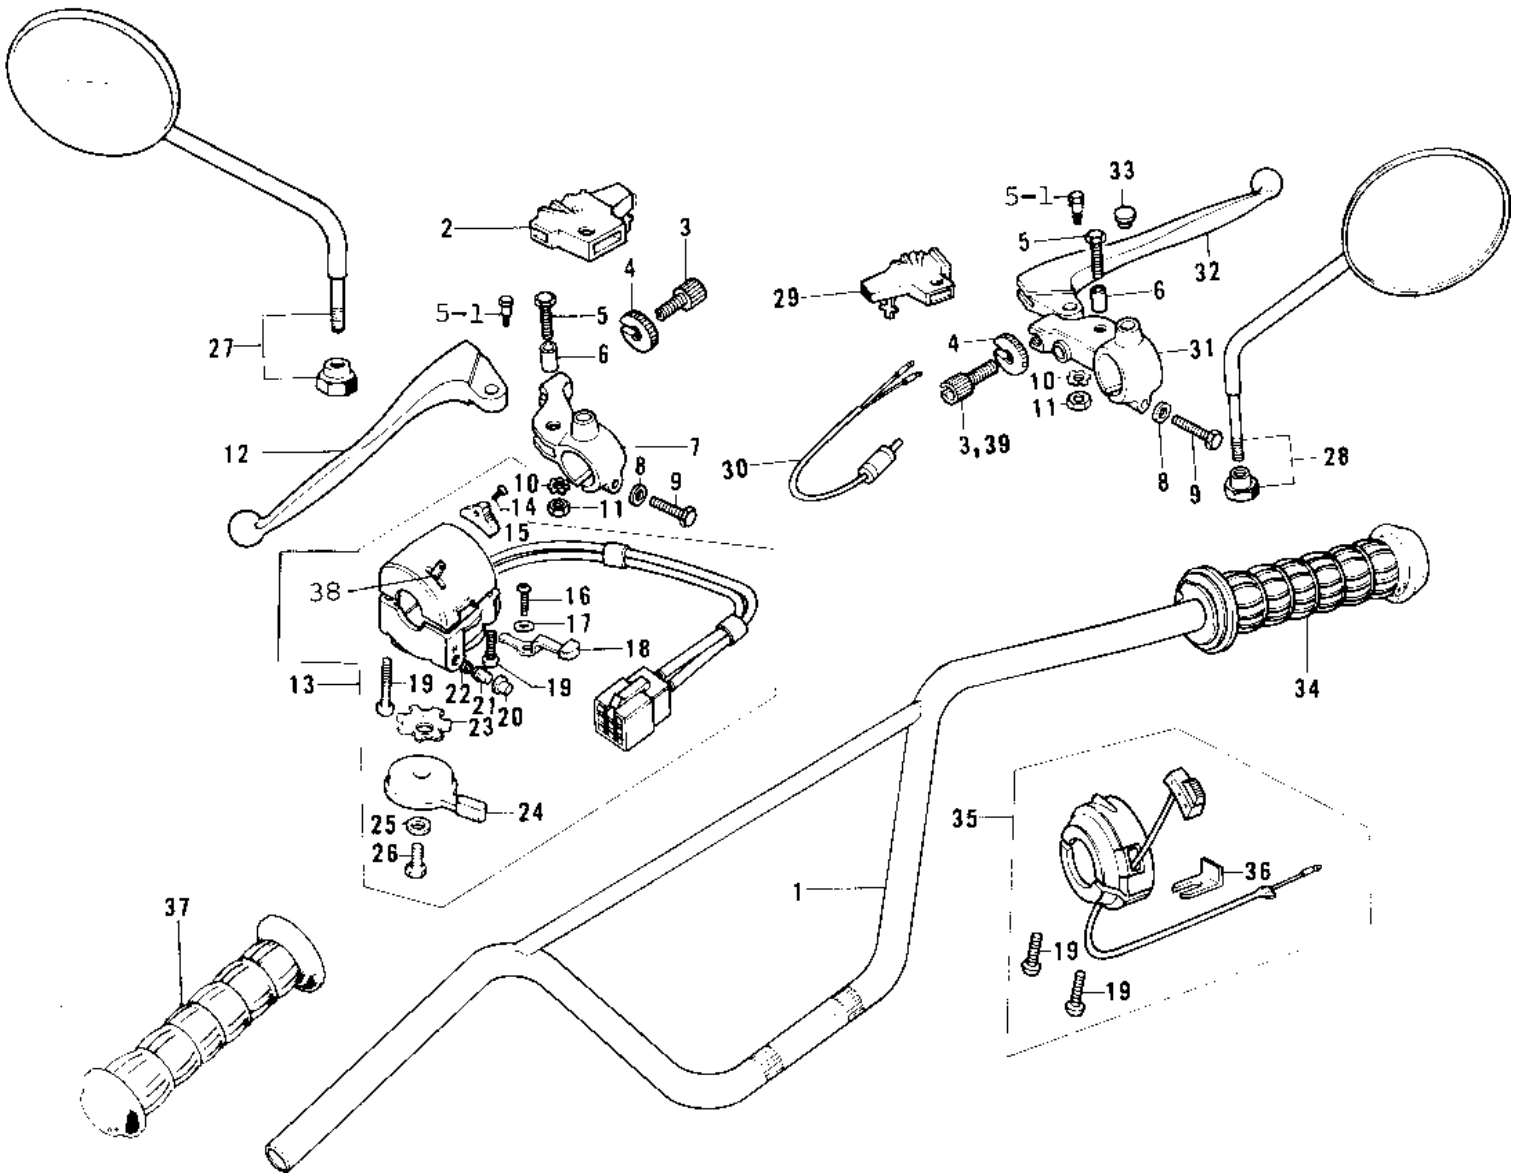

# 1976 KE125 PARTS DIAGRAM

HANDLEBAR ('76-'79)

# 1976 KE125 PARTS LIST

HANDLEBAR ('76-'79)

ITEM NAME	PART NUMBER	QUANTITY
-----------	-------------	----------