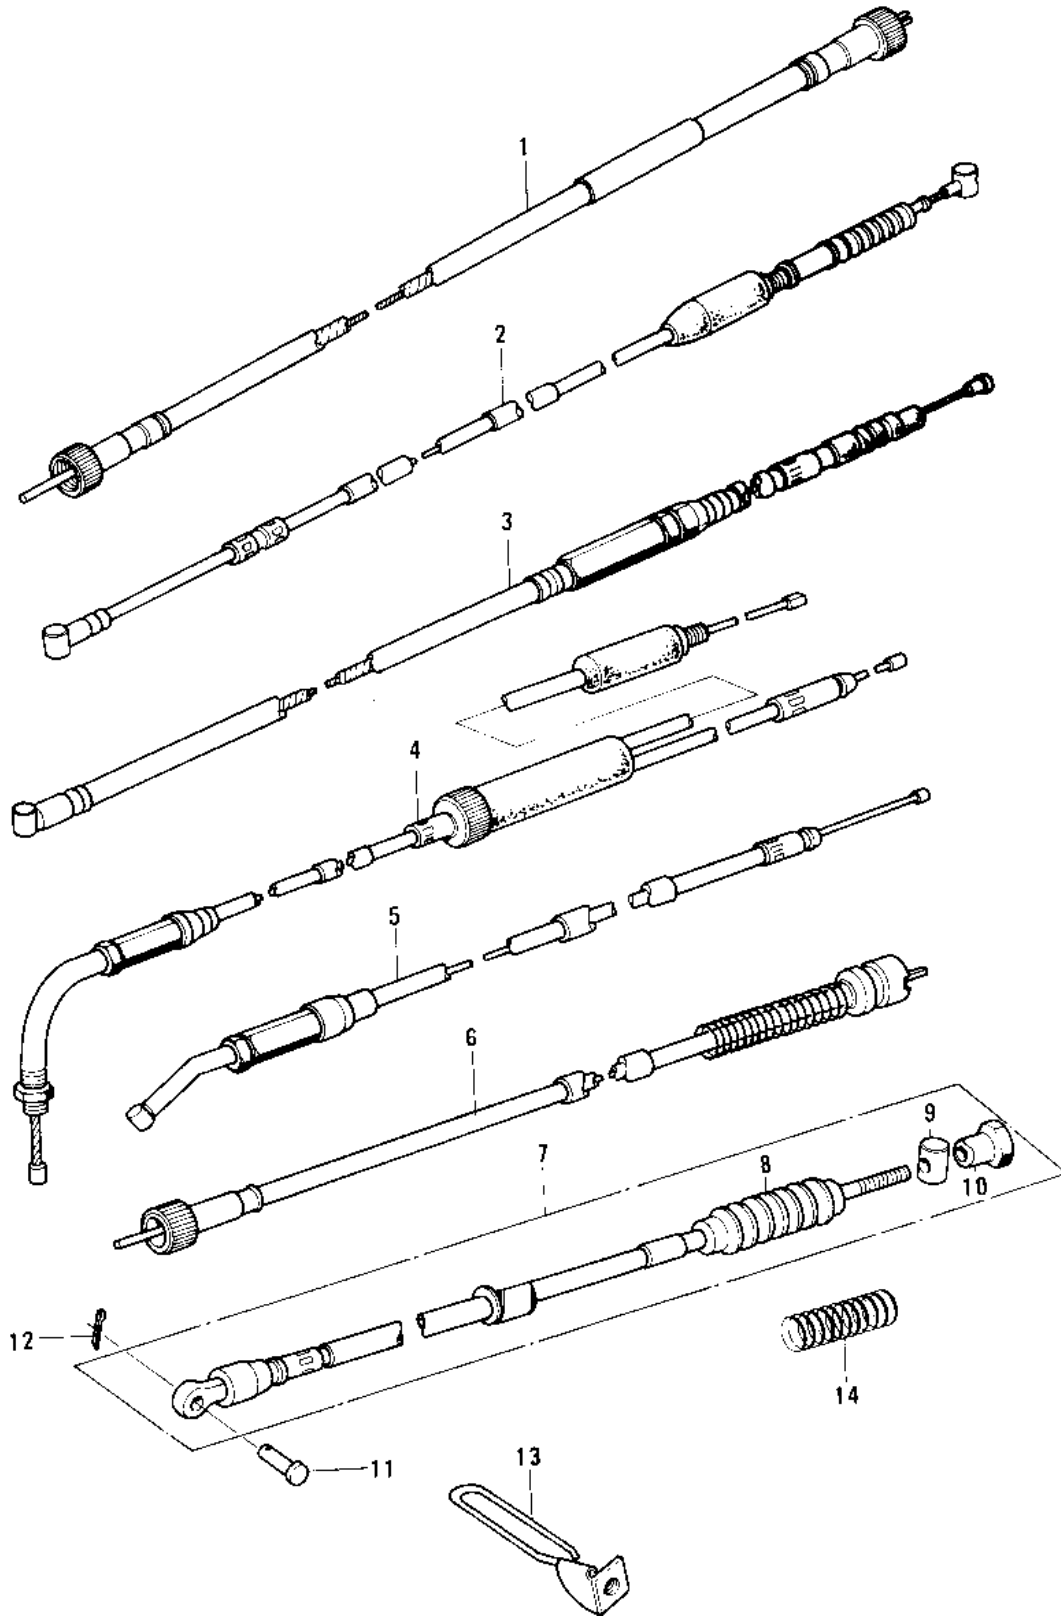

# 1976 KE125 PARTS DIAGRAM

CABLE (76-79)

# 1976 KE125 PARTS LIST

CABLE ('76-'79)

ITEM NAME	PART NUMBER	QUANTITY
-----------	-------------	----------