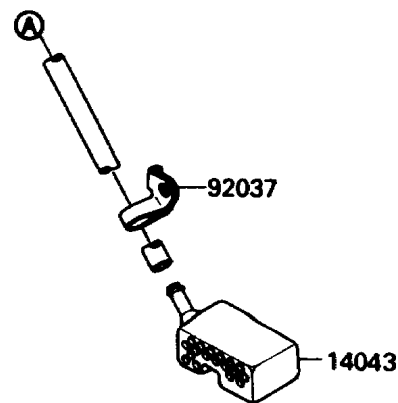

# 1988 650 SX PARTS DIAGRAM

Bilge System

F3145-0005

# 1988 650 SX PARTS LIST

## Bilge System

ITEM NAME	PART NUMBER	QUANTITY
FILTER,BILGE (Ref # 14043)	59236-504	1
BREATHER,BILGE (Ref # 14069)	14069-3001	1
CLAMP,BILGE FILTER (Ref # 92037)	92037-3737	1
TUBE,9X16X200 (Ref # 92059)	92059-3748	1
TUBE,9X16X320 (Ref # 92059A)	92059-3792	1
TUBE,9X16X250 (Ref # 92059B)	92059-502	1
BOLT-WSP-SMALL,8X25 (Ref # 155)	155R0825	1