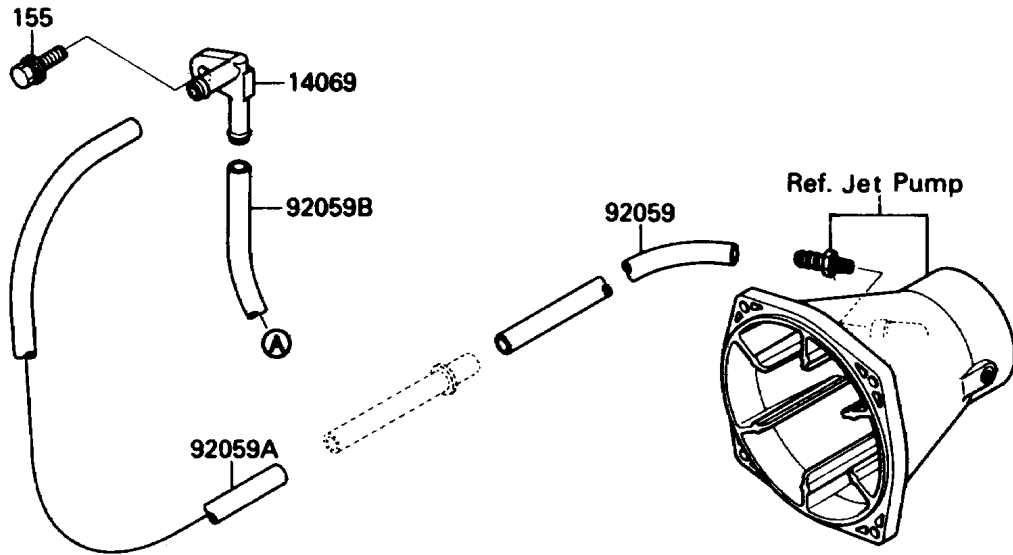

# 1988 650 SX PARTS DIAGRAM

Bilge System

F3145-0005

# 1988 650 SX PARTS LIST

## Bilge System

ITEM NAME	PART NUMBER	QUANTITY
FILTER,BILGE (Ref # 14043)	59236-504	1
BREATHER,BILGE (Ref # 14069)	14069-3001	1
CLAMP,BILGE FILTER (Ref # 92037)	92037-3737	1
TUBE,9X16X200 (Ref # 92059)	92059-3748	1
TUBE,9X16X320 (Ref # 92059A)	92059-3792	1
TUBE,9X16X250 (Ref # 92059B)	92059-502	1
BOLT-WSP-SMALL,8X25 (Ref # 155)	155R0825	1