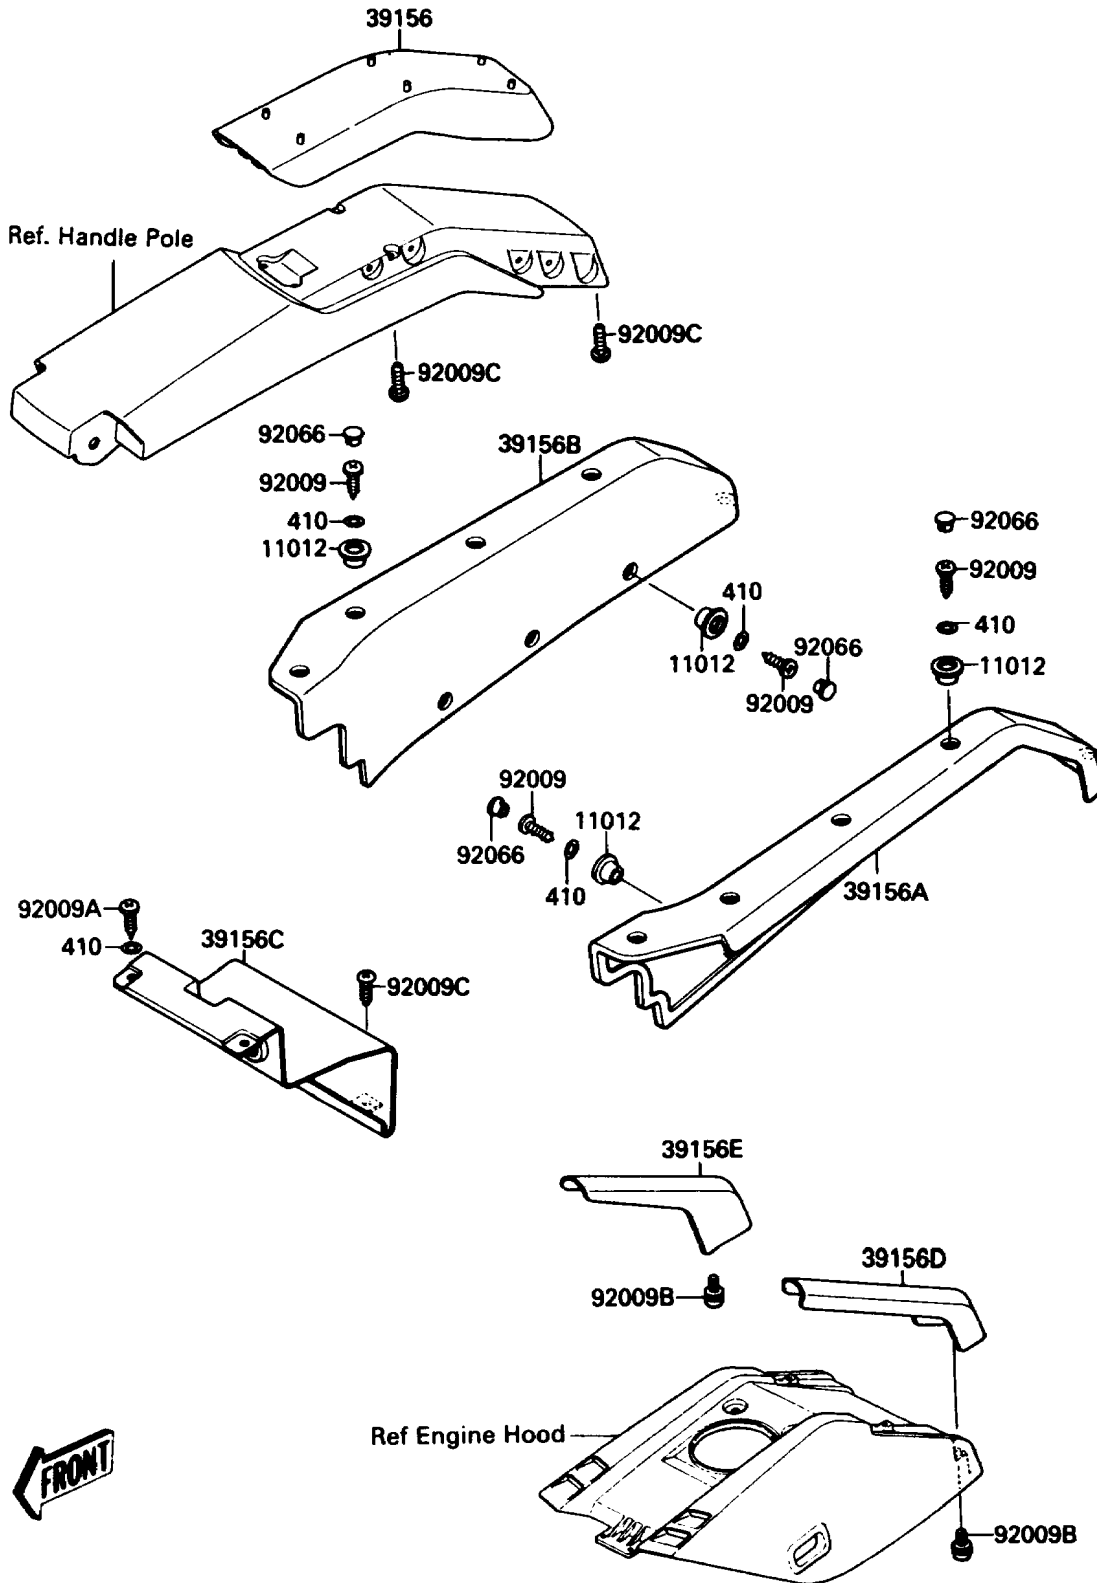

1988 650 SX PARTS DIAGRAM

Pads

F3147-0002

1988 650 SX PARTS LIST

Pads

ITEM NAME	PART NUMBER	QUANTITY
CAP (Ref # 11012)	11012-3718	14
PAD,HANDLE POLE (Ref # 39156)	39156-3714	1
PAD,HULL DECK,LH (Ref # 39156A)	39156-3717	1
PAD,HULL DECK,RH (Ref # 39156B)	39156-3718	1
PAD,METER (Ref # 39156C)	39156-3719	1
PAD,ENGINE HOOD,LH (Ref # 39156D)	39156-3722	1
PAD,ENGINE HOOD,RH (Ref # 39156E)	39156-3723	1
SCREW,TAPPING,5X20 (Ref # 92009)	92009-3716	14
SCREW (Ref # 92009A)	92009-3728	2
SCREW,5X12 (Ref # 92009B)	92009-3740	2
SCREW,TAPPING (Ref # 92009C)	92011-561	6
PLUG (Ref # 92066)	92066-3712	14
WASHER-PLAIN-SMALL,6MM (Ref # 410)	410S0600	16