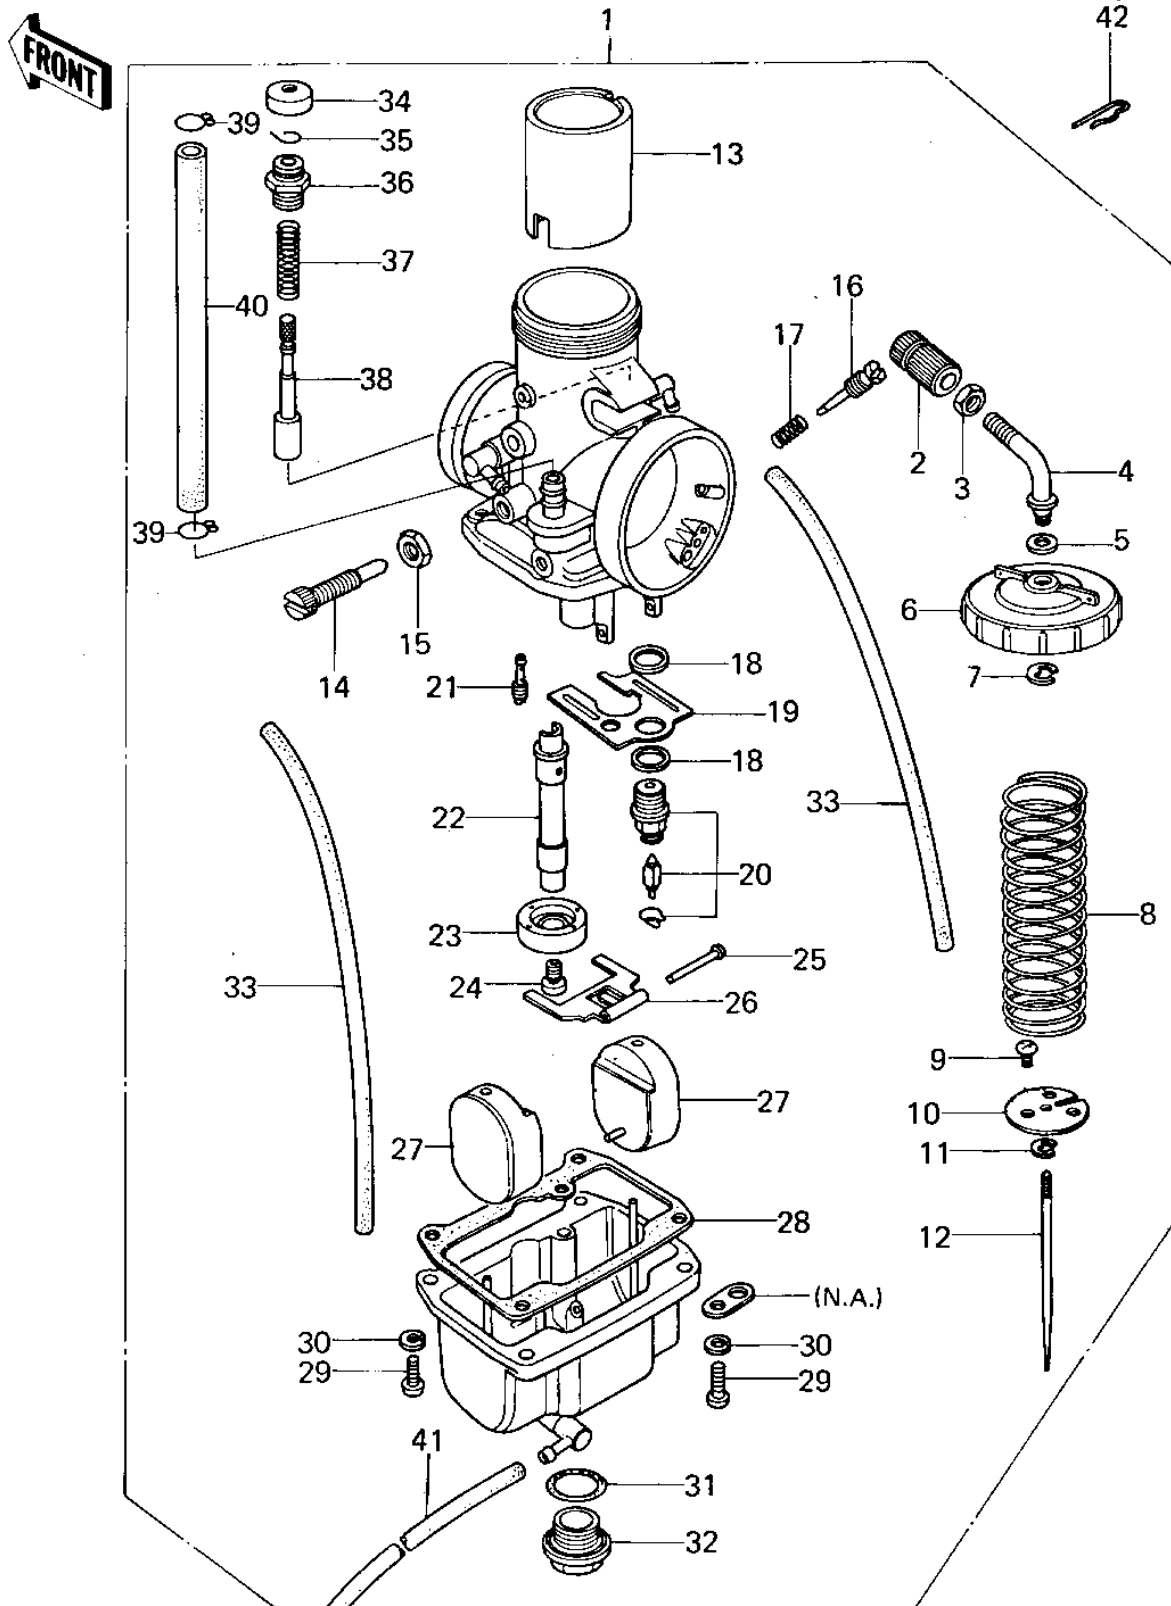

1978 KX125-A4 PARTS DIAGRAM

CARBURETOR ('78-'79 KX125-A4/A5)