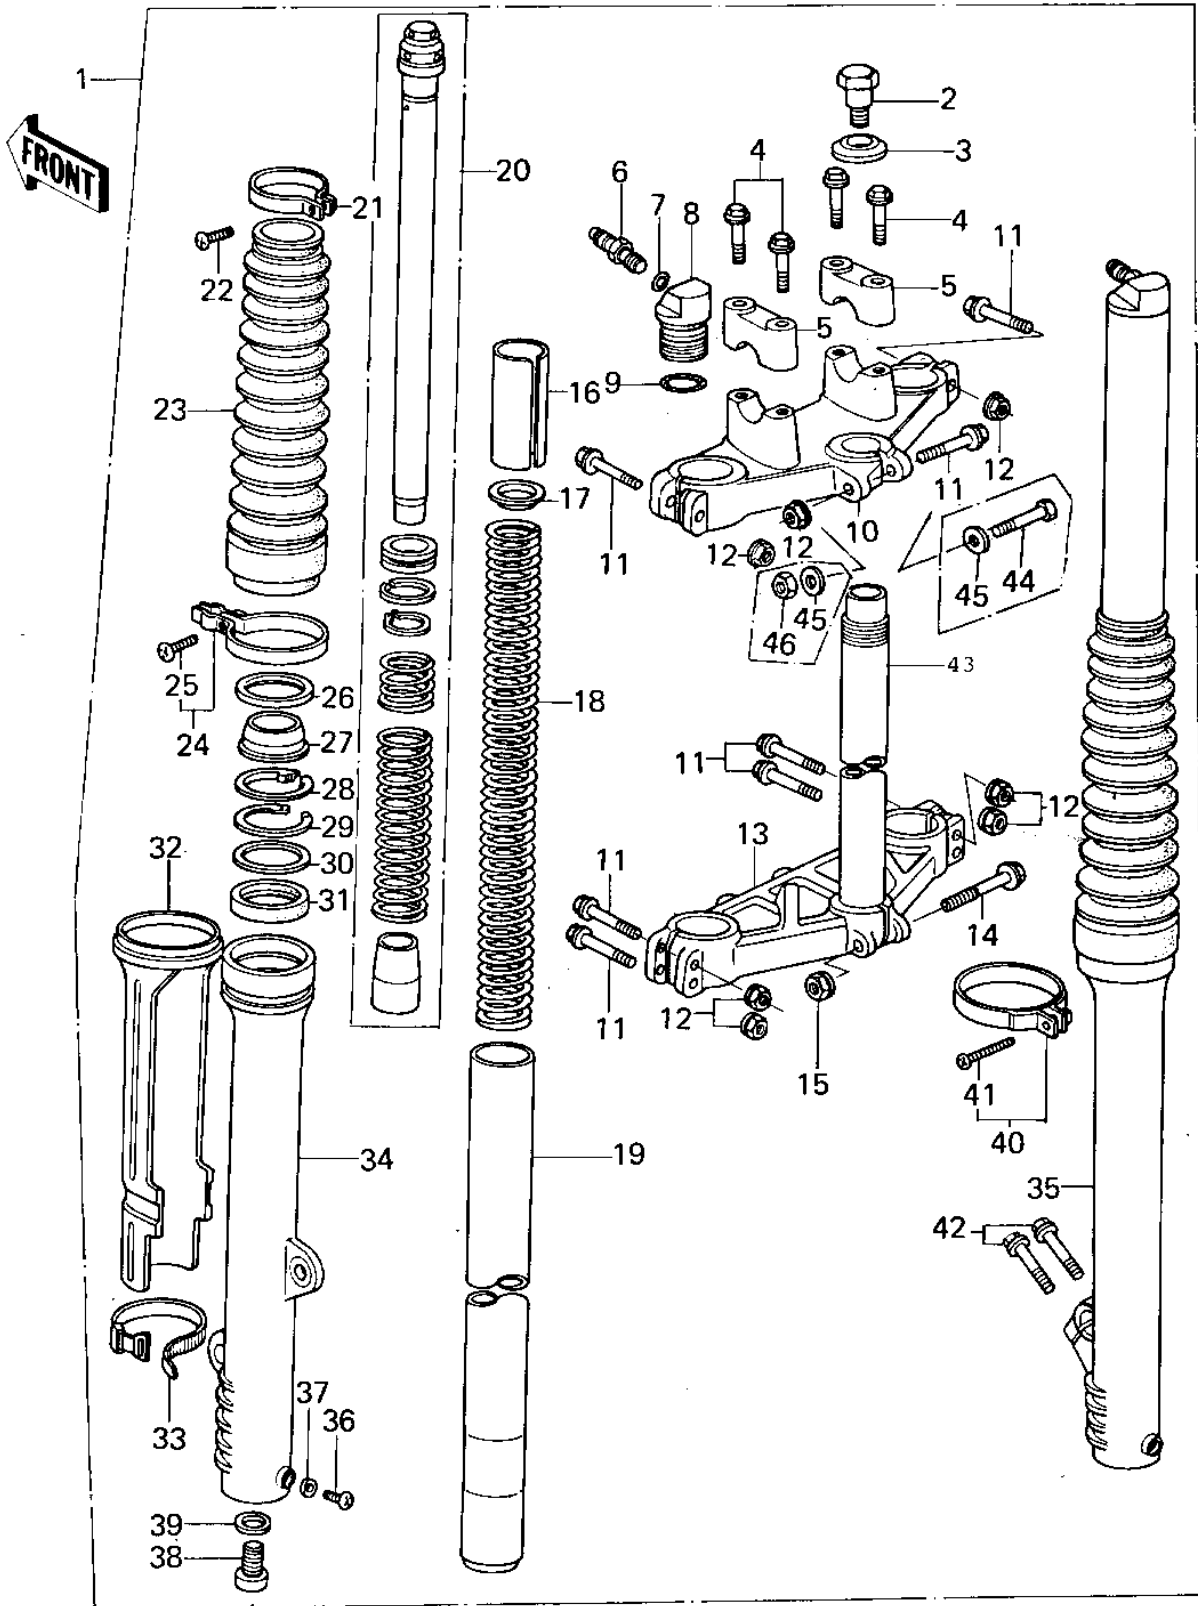

1978 KX125-A4 PARTS DIAGRAM

FRONT FORK (KX125-A4)