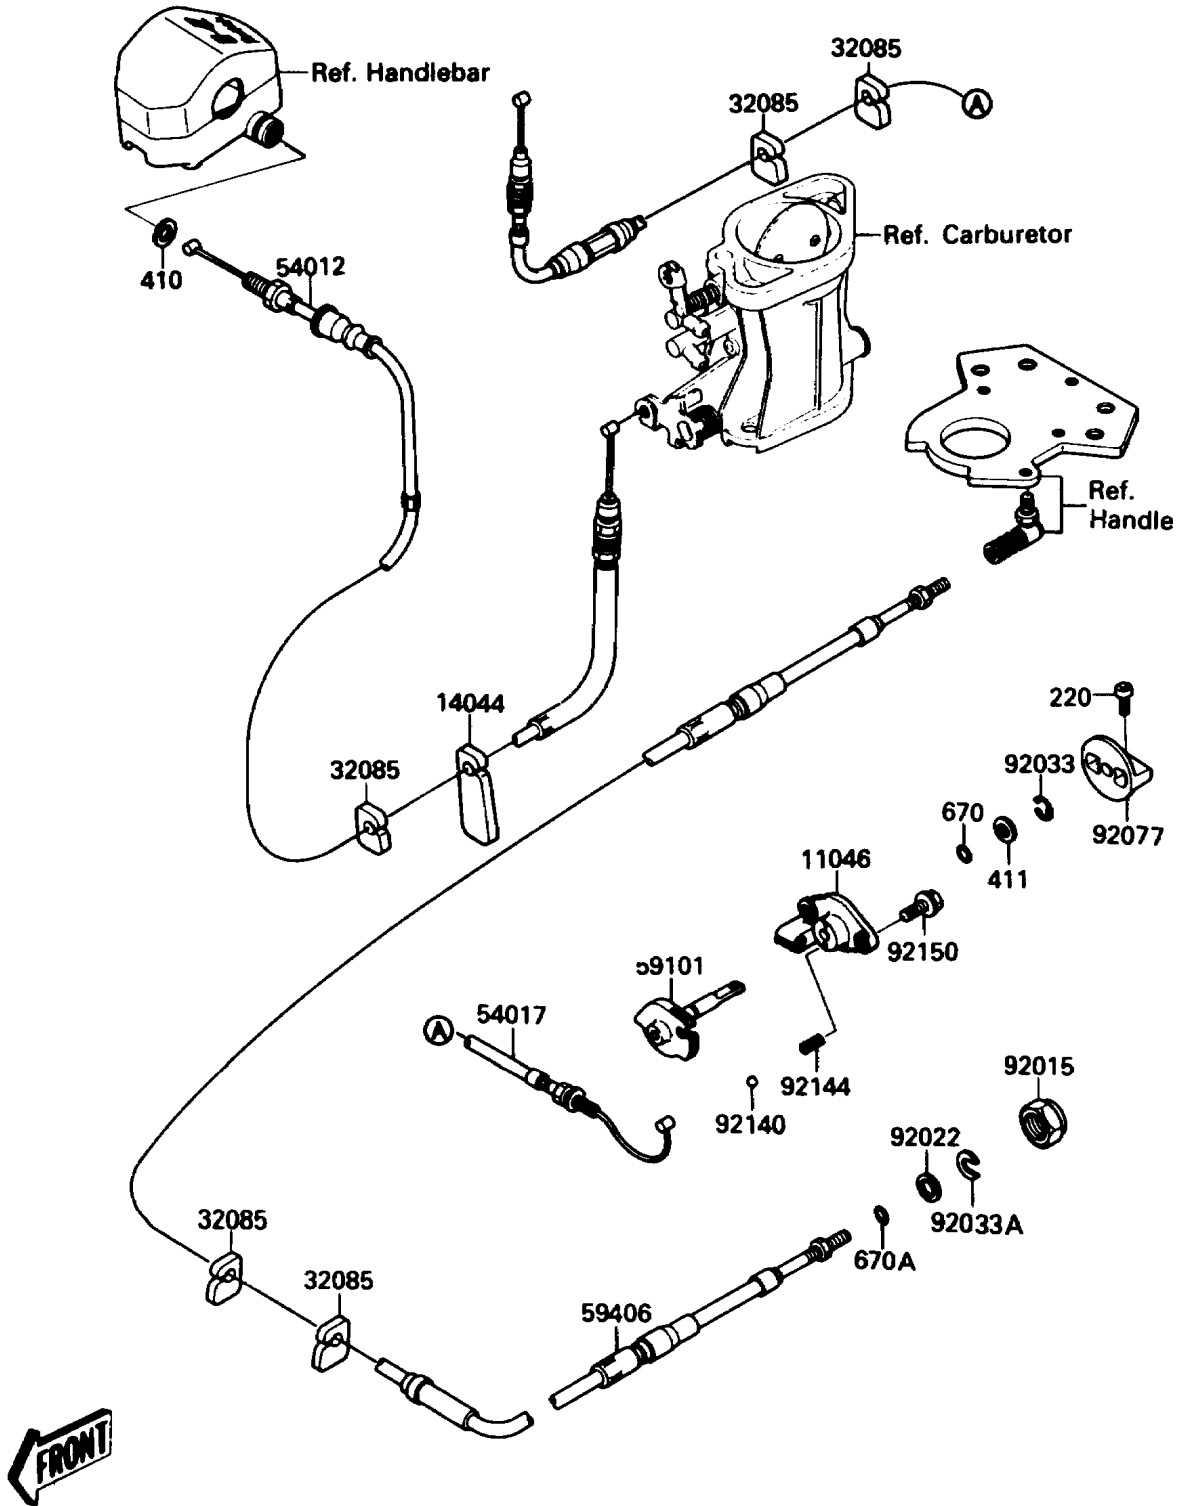

1988 650 SX PARTS DIAGRAM

Cables

F3175-0005

1988 650 SX PARTS LIST

Cables

ITEM NAME	PART NUMBER	QUANTITY
BRACKET,STARTER CABLE (Ref # 11046)	11046-3712	1
HOLDER-CABLE (Ref # 14044)	14044-3706	1
DETENT (Ref # 32085)	59346-504	5
CABLE-THROTTLE (Ref # 54012)	54012-3711	1
CABLE-STARTER (Ref # 54017)	54017-3706	1
REEL (Ref # 59101)	59101-3703	1
CABLE-STRG (Ref # 59406)	59406-3708	1
NUT,20MM (Ref # 92015)	92015-526	1
WASHER (Ref # 92022)	92022-535	1
RING-SNAP,7MM (Ref # 92033)	92033-3704	1
RING-SNAP (Ref # 92033A)	92036-501	1
KNOB (Ref # 92077)	92077-3709	1
BALL,3MM (Ref # 92140)	92140-3702	2
SPRING (Ref # 92144)	92144-3712	2
BOLT,5X14 (Ref # 92150)	92150-3702	2
SCREW-PAN-CROS,4X8 (Ref # 220)	220R0408	1
W-PLAIN-S,10MM (Ref # 410)	410S1000	1
WASHER-PLAIN,8MM (Ref # 411)	411S0800	1
O RING,8MM (Ref # 670)	670B1508	1
O RING,11MM (Ref # 670A)	670B2011	1