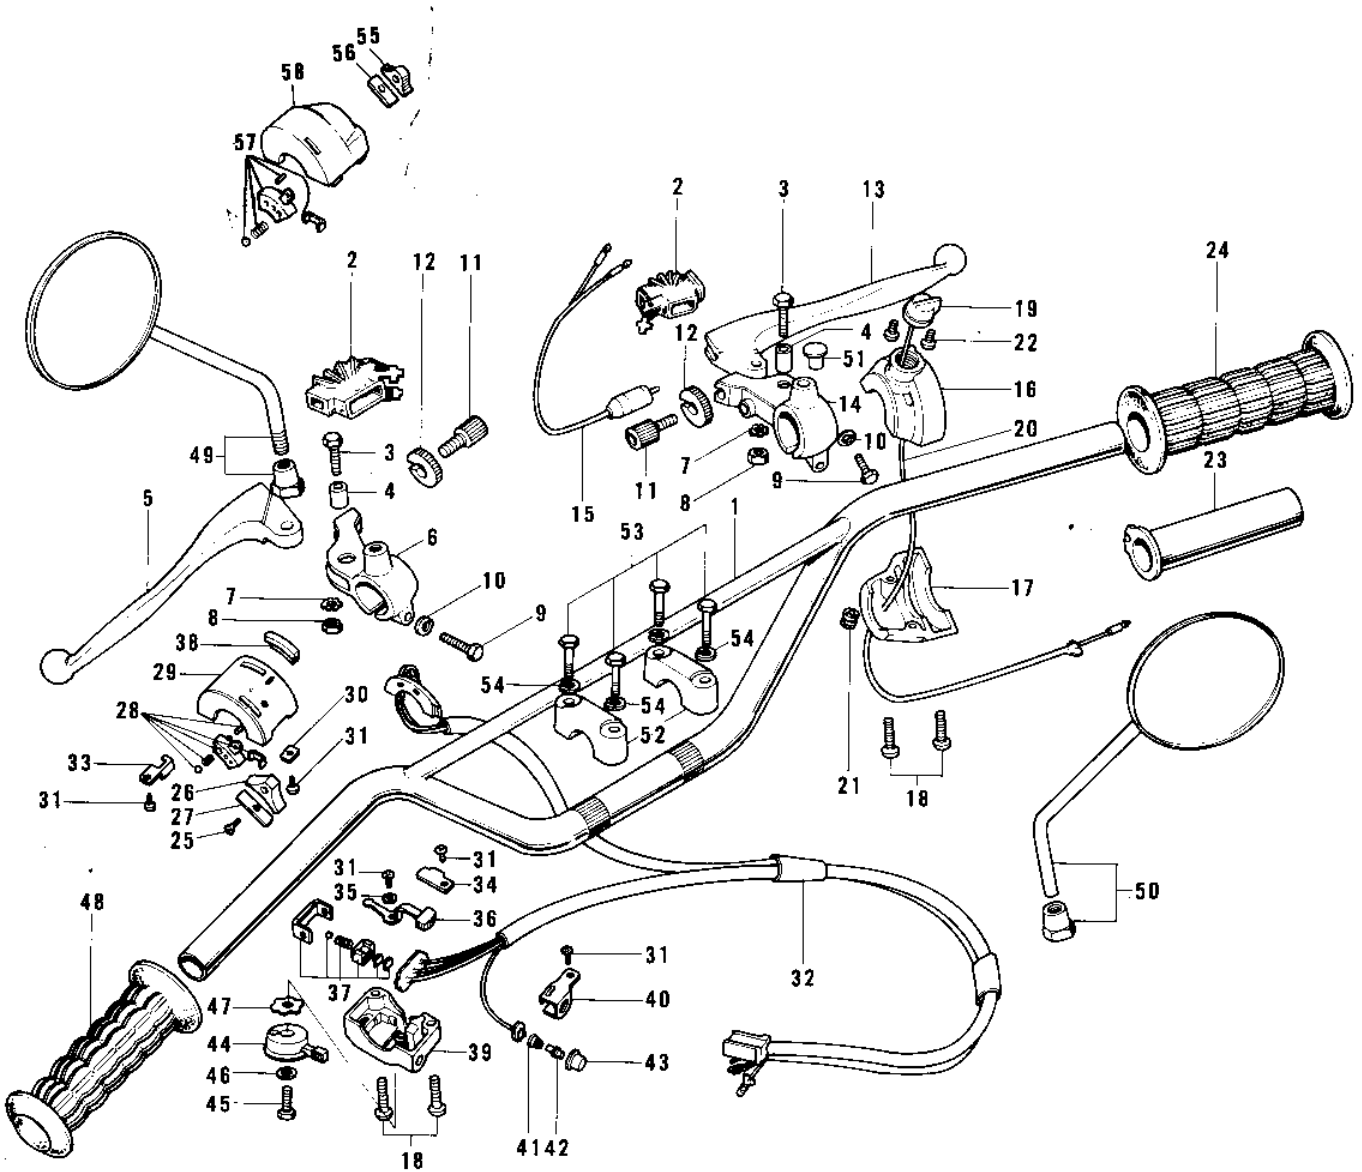

1972 F7-A PARTS DIAGRAM

HANDLEBAR (F7-B)