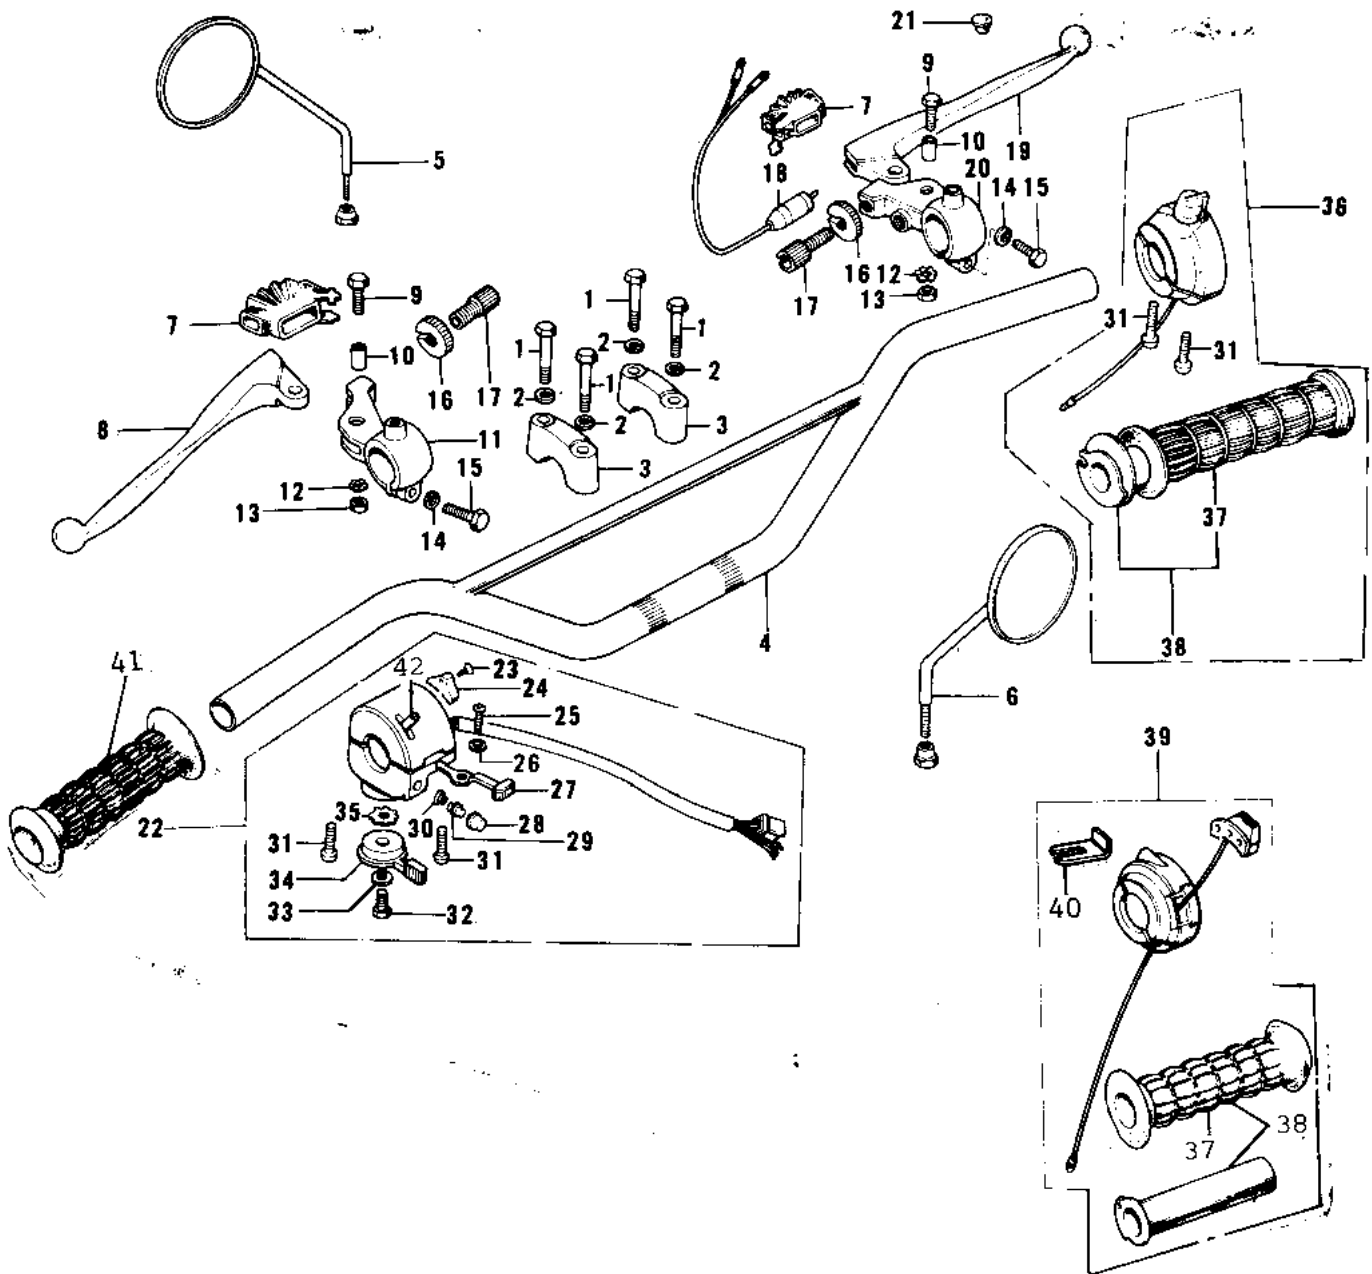

1972 F7-A PARTS DIAGRAM

HANDLEBAR