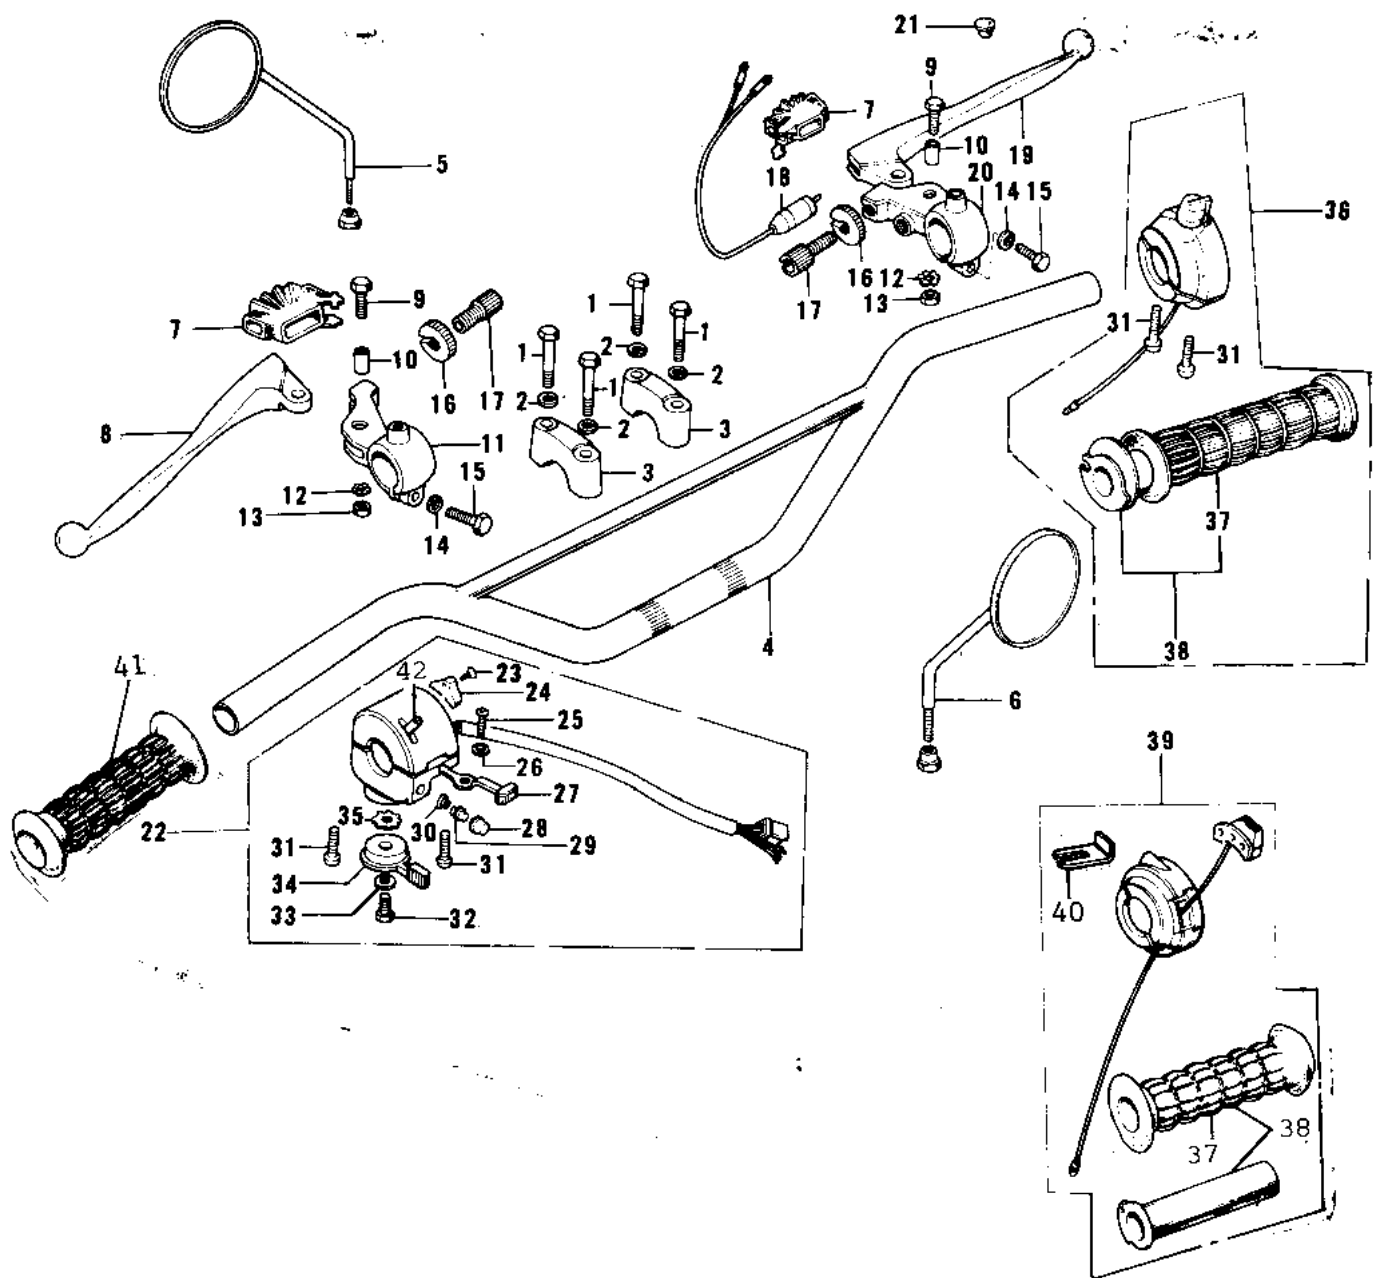

1972 F7-A PARTS DIAGRAM

HANDLEBAR