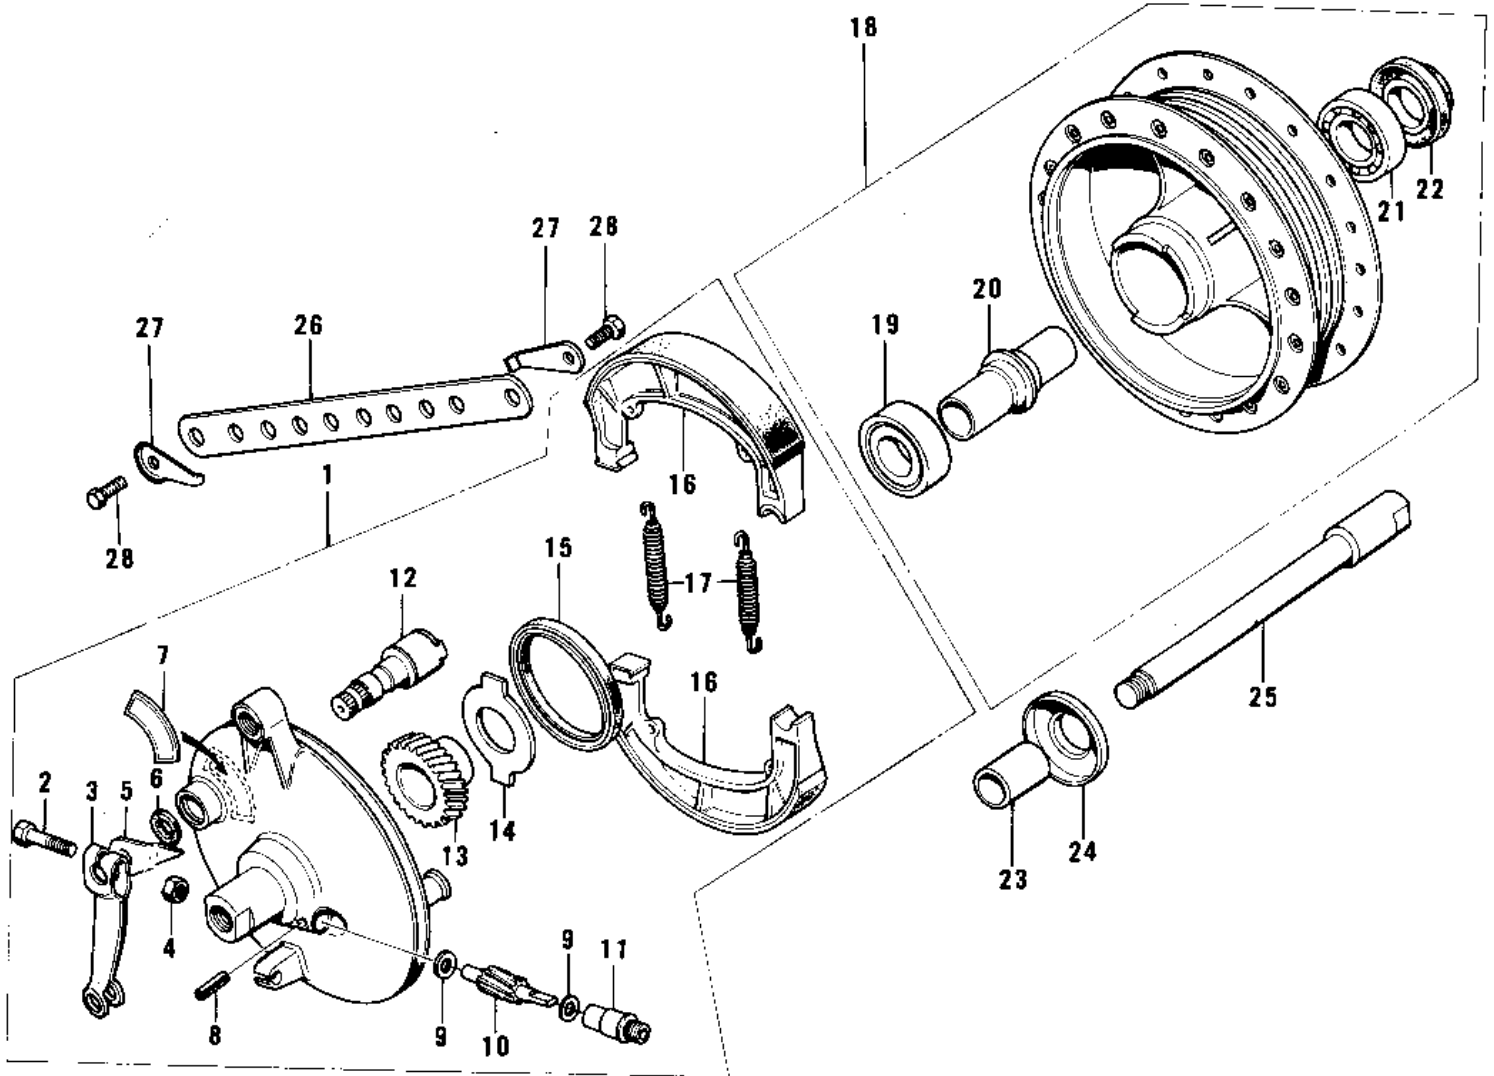

1973 F7-B PARTS DIAGRAM

FRONT HUB/BRAKE ('74-'75 F7-C/F6-D)

1973 F7-B PARTS LIST

FRONT HUB/BRAKE ('74-'75 F7-C/F6-D)

ITEM NAME	PART NUMBER	QUANTITY
-----------	-------------	----------