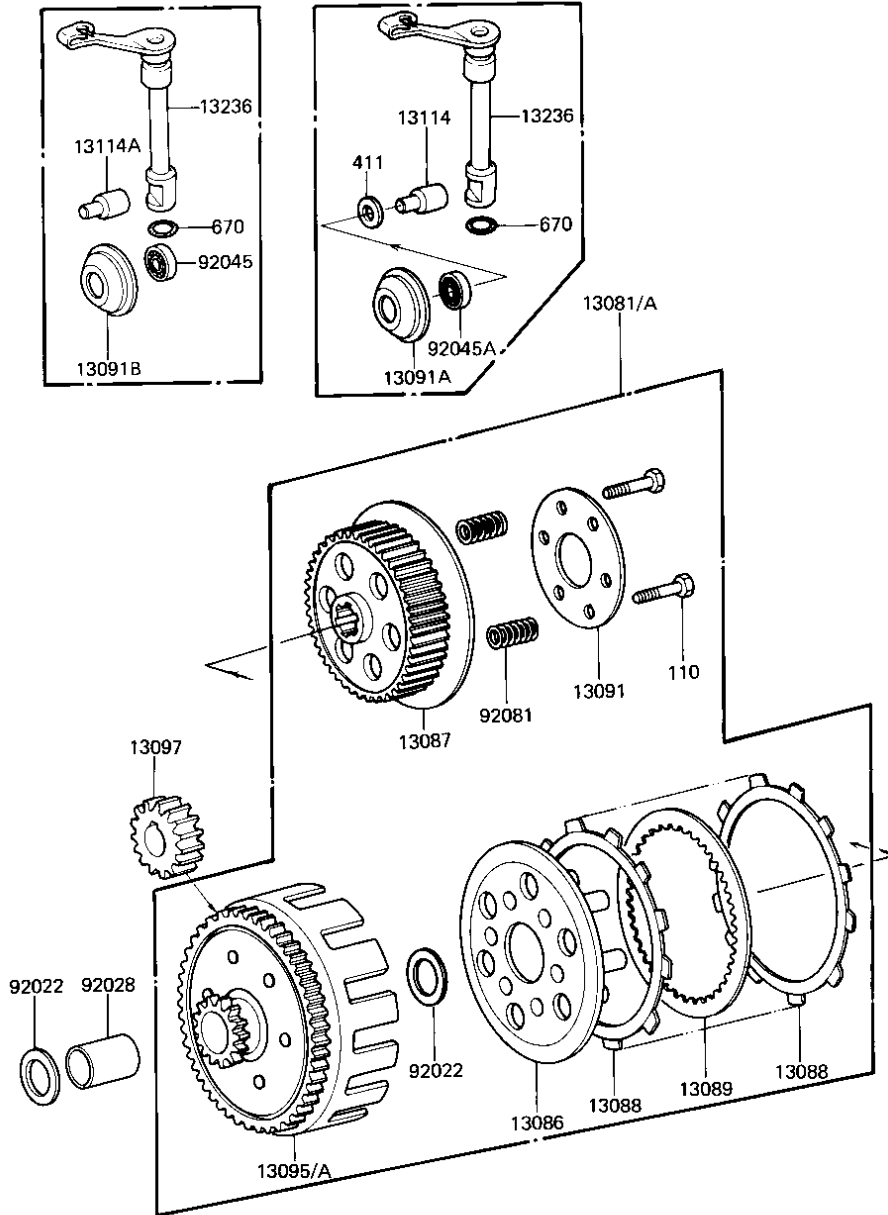

1981 KDX175 PARTS DIAGRAM

CLUTCH ('81-'82 A2/A3)

E1350-0039

1981 KDX175 PARTS LIST

CLUTCH ('81-'82 A2/A3)

ITEM NAME	PART NUMBER	QUANTITY
CLUTCH-ASSY (Ref # 13081)	13081-1040	1
WHEEL,CLUTCH (Ref # 13086)	13086-1001	1
HUB,CLUTCH (Ref # 13087)	13087-1014	1
PLATE-FRICTION (Ref # 13088)	13088-1015	6
PLATE CLUTCH STEEL (Ref # 13089)	13089-003	5
HOLDER,CLUTCH (Ref # 13091)	13091-015	1
HOLDER,CLUTCH PUSHER (Ref # 13091A)	13091-1071	1
HOUSING,CLUTCH (Ref # 13095)	13095-1027	1
GEAR,PRIMARY,23T (Ref # 13097)	13097-1033	1
PUSHER,CLUTCH (Ref # 13114)	13114-1004	1
LEVER ASSY,CLUTCH RL (Ref # 13236)	13236-1022	1
WASHER,THRUST (Ref # 92022)	92022-223	2
BUSHING,CLUTCH (Ref # 92028)	92028-1081	1
BEARING-BALL (Ref # 92045A)	92045-1211	1
SPRING,CLUTCH (Ref # 92081)	92081-123	6
BOLT (Ref # 110)	110G0520	6
WASHER PLAIN 6MM (Ref # 411)	411B0600	1
"O" RING, 10MM (Ref # 670)	670B2010	1