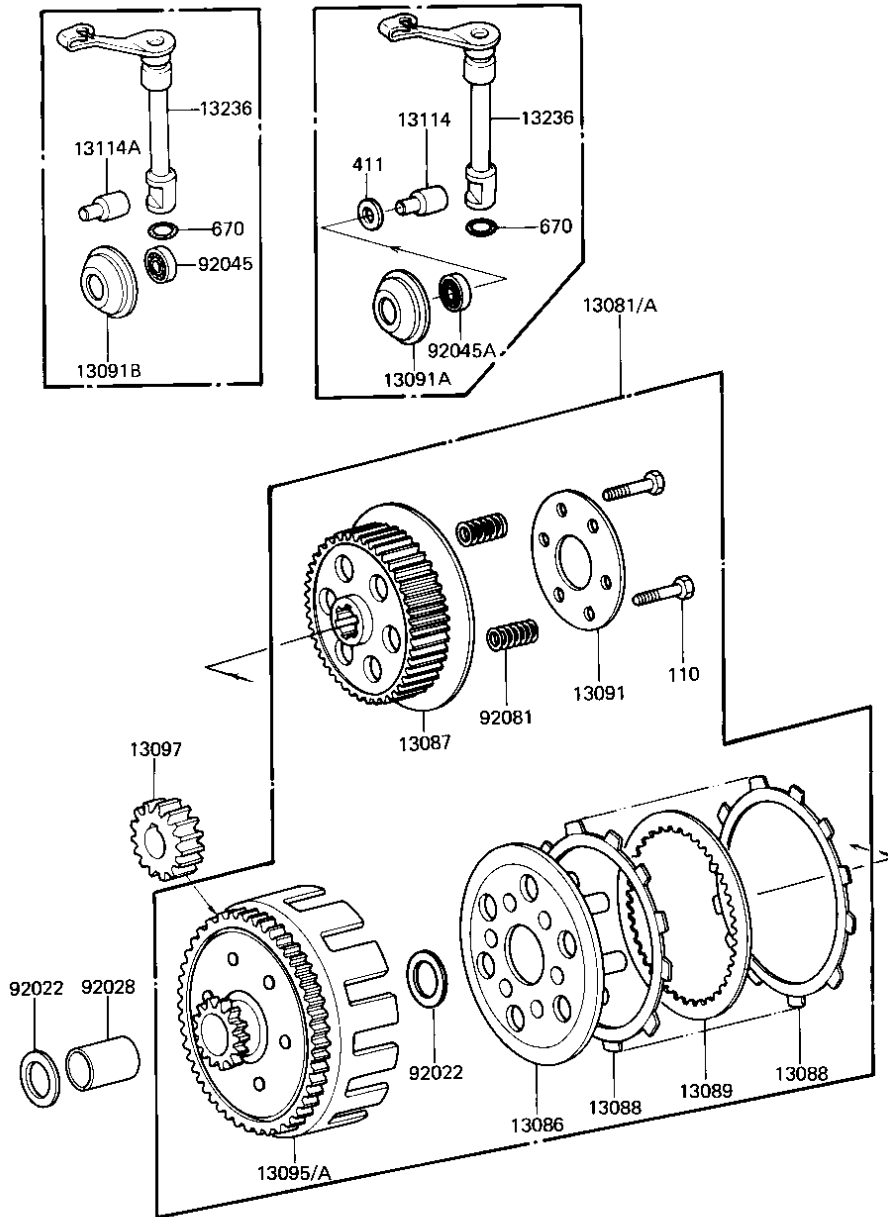

1982 KDX175 PARTS DIAGRAM

CLUTCH ('81-'82 A2/A3)

E1350-0039

1982 KDX175 PARTS LIST

CLUTCH ('81-'82 A2/A3)

ITEM NAME	PART NUMBER	QUANTITY
CLUTCH-ASSY (Ref # 13081A)	13081-1077	1
WHEEL,CLUTCH (Ref # 13086)	13086-1001	1
HUB,CLUTCH (Ref # 13087)	13087-1014	1
PLATE-FRICTION (Ref # 13088)	13088-1015	6
PLATE CLUTCH STEEL (Ref # 13089)	13089-003	5
HOLDER,CLUTCH (Ref # 13091)	13091-015	1
HOLDER,CLUTCH PUSHER (Ref # 13091B)	13091-1134	1
HOUSING-COMP-CLUTCH (Ref # 13095A)	13095-1043	1
GEAR,PRIMARY,23T (Ref # 13097)	13097-1033	1
PUSHER,CLUTCH (Ref # 13114A)	13114-1008	1
LEVER ASSY,CLUTCH RL (Ref # 13236)	13236-1022	1
WASHER,THRUST (Ref # 92022)	92022-223	1
BUSHING,CLUTCH (Ref # 92028)	92028-1081	1
BEARING,BALL #627 (Ref # 92045)	92045-026	1
SPRING,CLUTCH (Ref # 92081)	92081-123	6
BOLT (Ref # 110)	110G0520	6
"O" RING, 10MM (Ref # 670)	670B2010	1