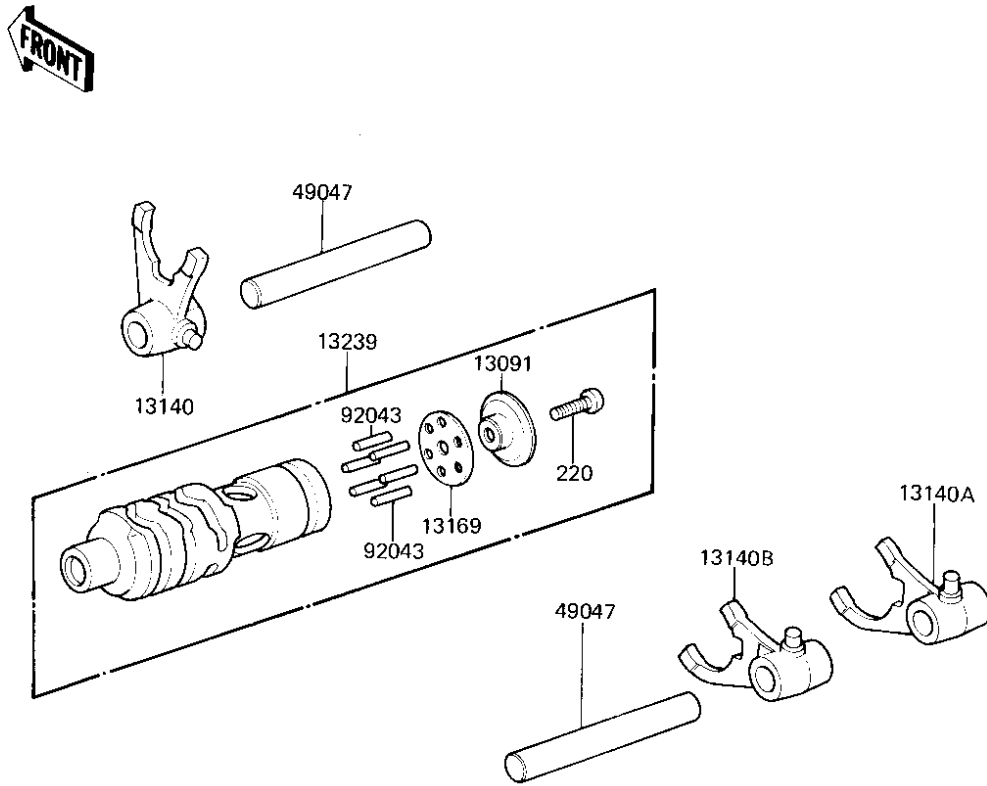

1982 KDX175 PARTS DIAGRAM

GEAR CHANGE DRUM & FORKS ('81-'82 A2/A3)

1982 KDX175 PARTS LIST

GEAR CHANGE DRUM & FORKS ('81-'82 A2/A3)

ITEM NAME	PART NUMBER	QUANTITY
PLTE,SHIFT DRUM PIN (Ref # 13091)	13142-017	1
SHIFT FORK (Ref # 13140)	13140-1034	1
SHIFT FORK (Ref # 13140A)	13140-1035	1
SHIFT FORK (Ref # 13140B)	13140-1037	1
PLATE,GEAR CHANGE DR (Ref # 13169)	13169-1225	1
DRUM ASSY,GEAR CHANG (Ref # 13239)	13239-1031	1
ROD,SHIFT,10X90 (Ref # 49047)	49047-1009	2
PIN,CHANGE DRUM (Ref # 92043)	92043-1060	6
SCREW PAN HEAD 6X14 (Ref # 220)	220B0614	1