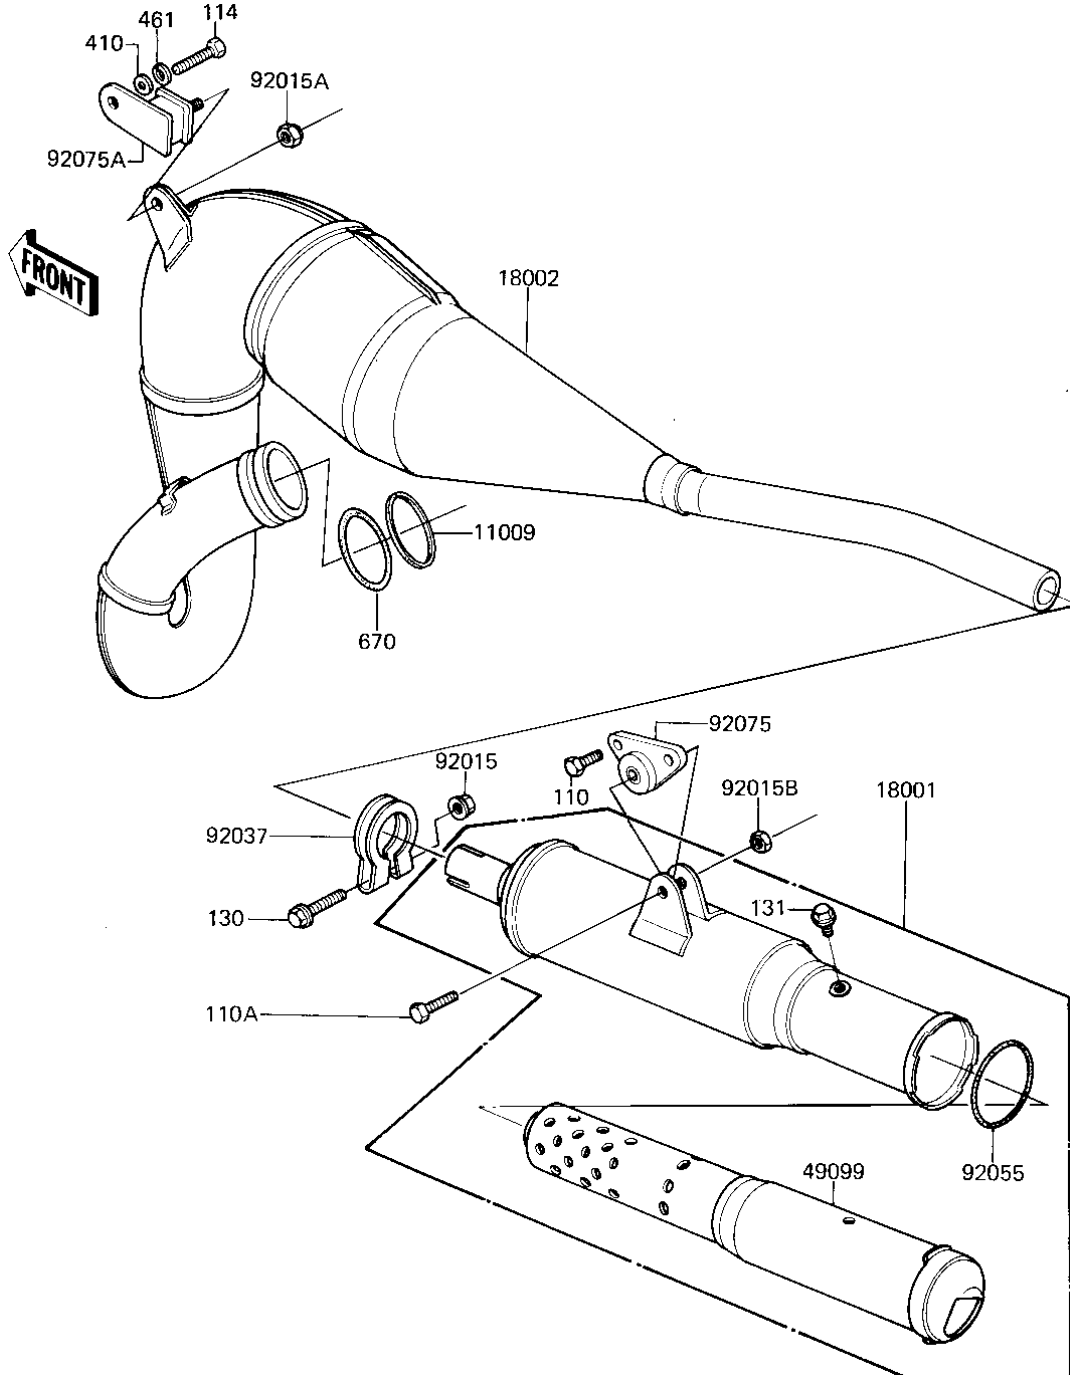

1982 KDX175 PARTS DIAGRAM

MUFFLER (KDX175-A2)

1982 KDX175 PARTS LIST

MUFFLER (KDX175-A2)

ITEM NAME	PART NUMBER	QUANTITY
GASKET,EXHAUST HOLDE (Ref # 11009)	11009-1123	1
MUFFLER ASSY (Ref # 18001)	18001-1106	1
BODY-COMP-MUFFLER,F. (Ref # 18002)	18002-1128	1
BUFFLE PIPE,MUFFLER (Ref # 49099)	49099-1025	1
NUT-6MM (Ref # 92015)	92015-1078	1
NUT,LOCK,8MM (Ref # 92015A)	92015-1124	1
NUT (Ref # 92015B)	92019-008	1
CLAMP,MUFFLER (Ref # 92037)	92037-1169	1
"0" RING,50.8MM,MUFL (Ref # 92055)	92055-1077	1
DAMPER RUBBER (Ref # 92075)	92075-1046	1
DAMPER,MUFFLER FITIN (Ref # 92075A)	92075-1060	1
BOLT-UPSET (Ref # 110)	112G0618	2
BOLT-UPSET (Ref # 110A)	112G0625	1
BOLT-SMALL-UPSET 8X2 (Ref # 114)	115G0825	1
BOLT,FLANGED,6X35 (Ref # 130)	130H0635	1
BOLT,FLANGED,6X8 (Ref # 131)	130B0608	1
WASHER PLAIN 8MM (Ref # 410)	410B0800	1
WASHER SPRING 8MM (Ref # 461)	461F0800	1
"0" RING,45M/M (Ref # 670)	670E3045	1