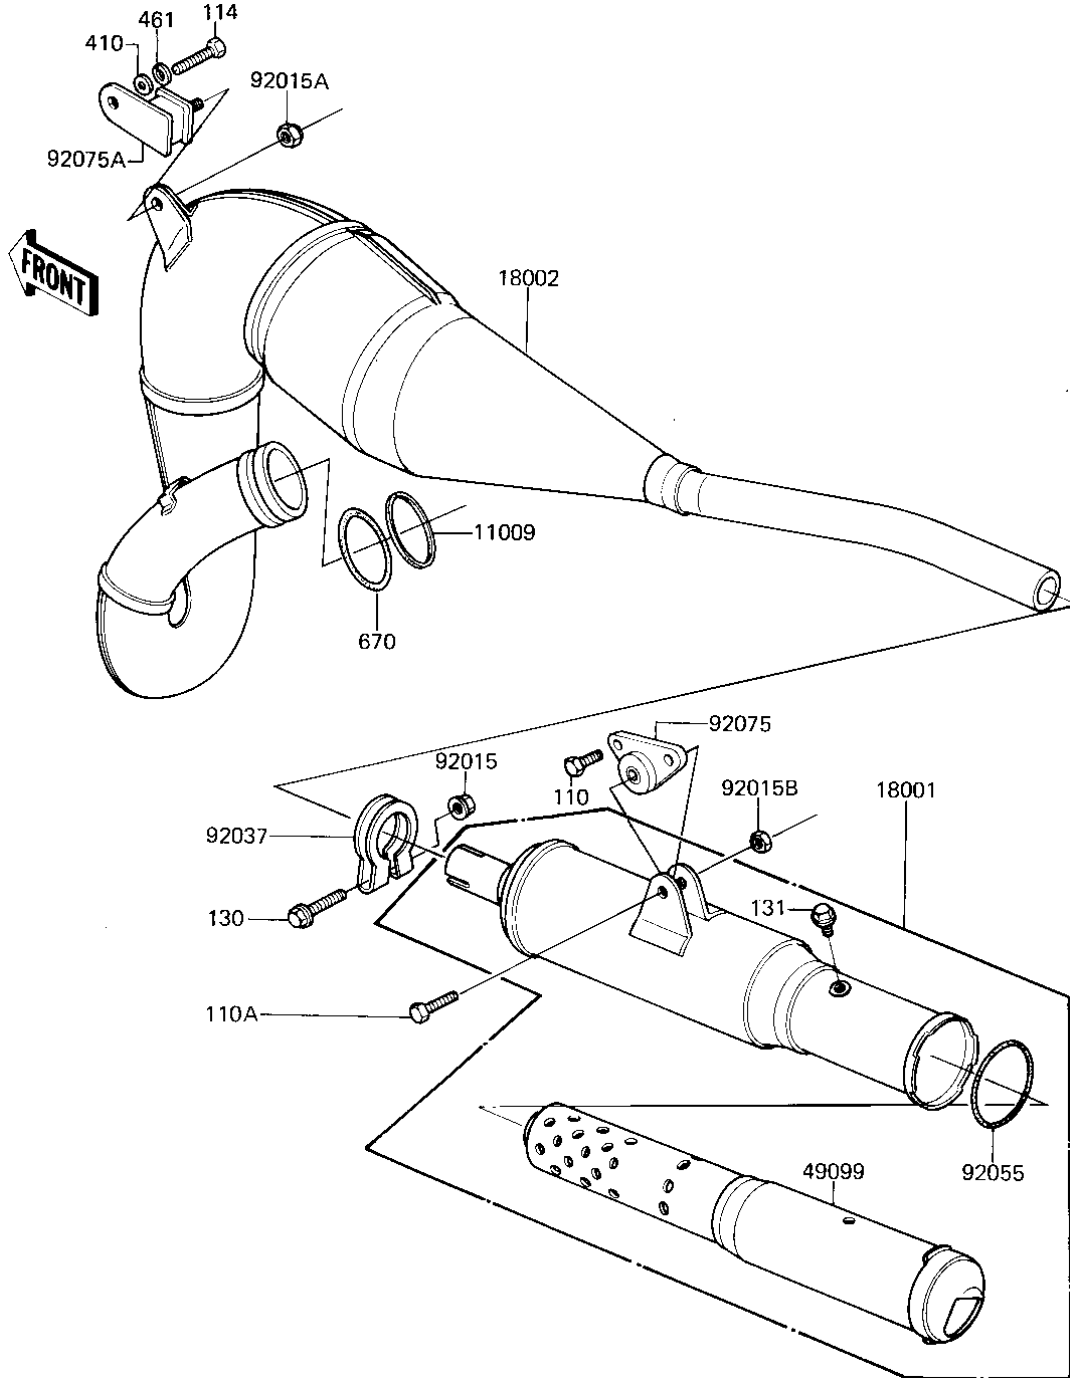

1982 KDX175 PARTS DIAGRAM

MUFFLER (KDX175-A2)

1982 KDX175 PARTS LIST

MUFFLER (KDX175-A2)

ITEM NAME	PART NUMBER	QUANTITY
GASKET,EXHAUST HOLDE (Ref # 11009)	11009-1123	1
MUFFLER ASSY (Ref # 18001)	18001-1106	1
BODY-COMP-MUFFLER,F. (Ref # 18002)	18002-1128	1
BUFFLE PIPE,MUFFLER (Ref # 49099)	49099-1025	1
NUT-6MM (Ref # 92015)	92015-1078	1
NUT,LOCK,8MM (Ref # 92015A)	92015-1124	1
NUT (Ref # 92015B)	92019-008	1
CLAMP,MUFFLER (Ref # 92037)	92037-1169	1
"0" RING,50.8MM,MUFL (Ref # 92055)	92055-1077	1
DAMPER RUBBER (Ref # 92075)	92075-1046	1
DAMPER,MUFFLER FITIN (Ref # 92075A)	92075-1060	1
BOLT-UPSET (Ref # 110)	112G0618	2
BOLT-UPSET (Ref # 110A)	112G0625	1
BOLT-SMALL-UPSET 8X2 (Ref # 114)	115G0825	1
BOLT,FLANGED,6X35 (Ref # 130)	130H0635	1
BOLT,FLANGED,6X8 (Ref # 131)	130B0608	1
WASHER PLAIN 8MM (Ref # 410)	410B0800	1
WASHER SPRING 8MM (Ref # 461)	461F0800	1
"0" RING,45M/M (Ref # 670)	670E3045	1