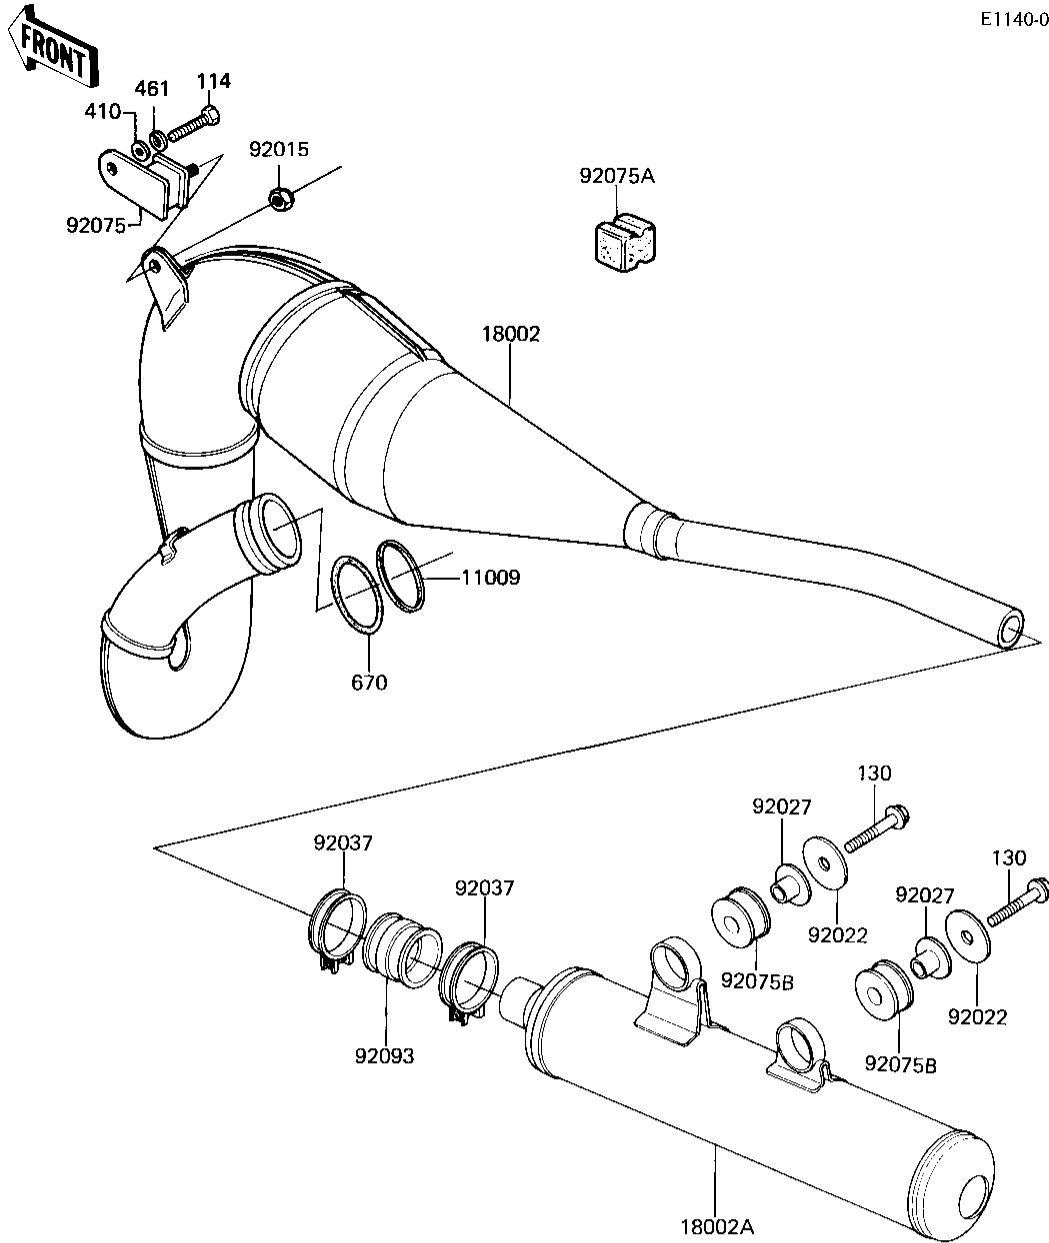

1981 KDX175 PARTS DIAGRAM

MUFFLER (KDX175-A3)

E1140-0050

1981 KDX175 PARTS LIST

MUFFLER (KDX175-A3)

ITEM NAME	PART NUMBER	QUANTITY
DAMPER,MUFFLER FITIN (Ref # 92075)	92075-1060	1
DAMPER (Ref # 92075A)	92075-1339	1
DAMPER,MUFFLER (Ref # 92075B)	92075-1196	2
SEAL,EXHAUST PIPE (Ref # 92093)	92093-1012	1
BOLT-SMALL-UPSET 8X2 (Ref # 114)	115G0825	1
BOLT,FLANGED,8X30 (Ref # 130)	130G0830	2
WASHER PLAIN 8MM (Ref # 410)	410B0800	1
WASHER SPRING 8MM (Ref # 461)	461F0800	1
"O" RING,45M/M (Ref # 670)	670E3045	1