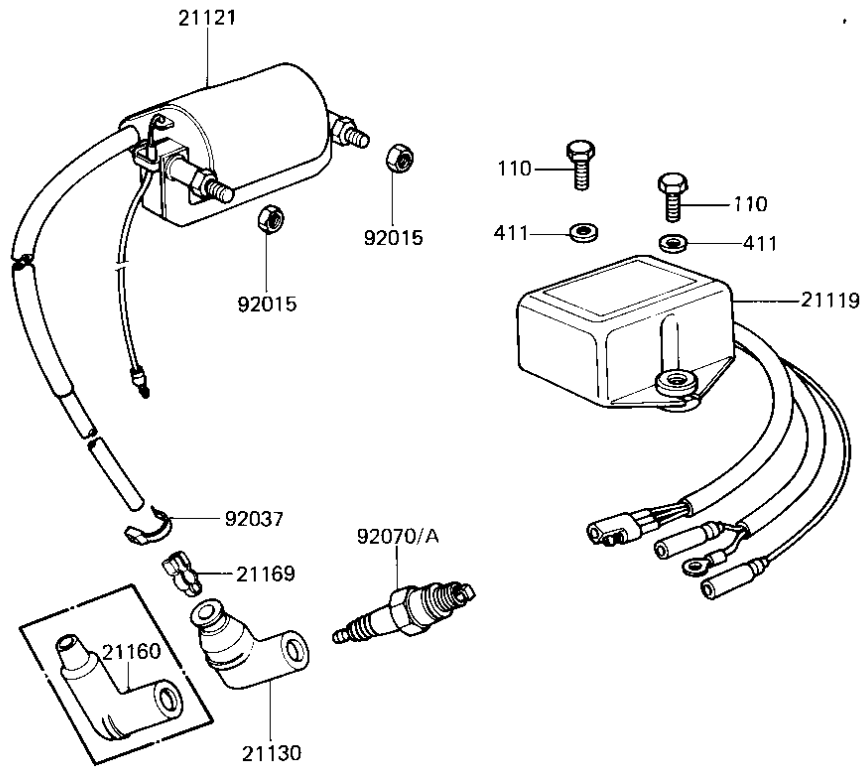

1981 KDX175 PARTS DIAGRAM

IGNITION ('81-'82 A2/A3)

E1830-0050

1981 KDX175 PARTS LIST

IGNITION ('81-'82 A2/A3)

ITEM NAME	PART NUMBER	QUANTITY
IGNITER (Ref # 21119)	21119-1031	1
COIL,IGNITION (Ref # 21121)	21121-1032	1
CAP,SPARK PLUG (Ref # 21130)	21130-1006	1
CAP ASSY,SPARK PLUG (Ref # 21160)	21160-1009	1
TERMINAL,PLUG CAP (Ref # 21169)	21169-001	1
NUT (Ref # 92015)	92019-008	2
CLAMP,SPARK PLUG CAP (Ref # 92037)	92037-1173	1
SPARK PLUG B9ES (Ref # 92070)	B9ES	1
SPARK PLUG BR9EV (Ref # 92070A)	92070-3002	1
BOLT-UPSET,6X16 (Ref # 110)	112G0616	2
WASHER PLAIN 6MM (Ref # 411)	411B0600	2