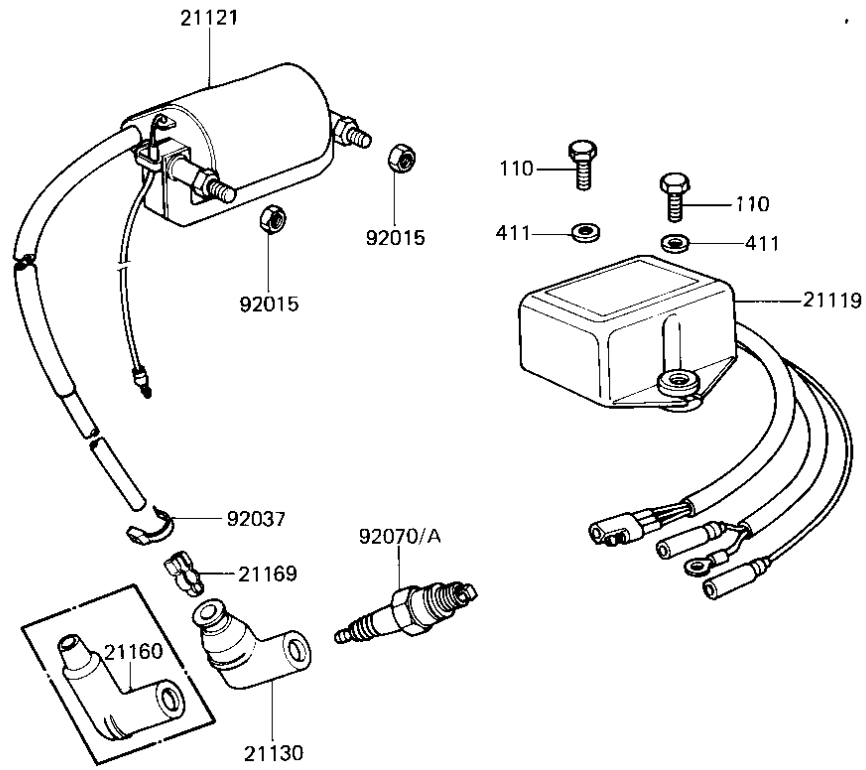

# 1982 KDX175 PARTS DIAGRAM

IGNITION ('81-'82 A2/A3)

E1830-0050

# 1982 KDX175 PARTS LIST

IGNITION ('81-'82 A2/A3)

ITEM NAME	PART NUMBER	QUANTITY
IGNITER (Ref # 21119)	21119-1031	1
COIL,IGNITION (Ref # 21121)	21121-1032	1
CAP,SPARK PLUG (Ref # 21130)	21130-1006	1
CAP ASSY,SPARK PLUG (Ref # 21160)	21160-1009	1
TERMINAL,PLUG CAP (Ref # 21169)	21169-001	1
NUT (Ref # 92015)	92019-008	2
CLAMP,SPARK PLUG CAP (Ref # 92037)	92037-1173	1
SPARK PLUG B9ES (Ref # 92070)	B9ES	1
SPARK PLUG BR9EV (Ref # 92070A)	92070-3002	1
BOLT-UPSET,6X16 (Ref # 110)	112G0616	2
WASHER PLAIN 6MM (Ref # 411)	411B0600	2