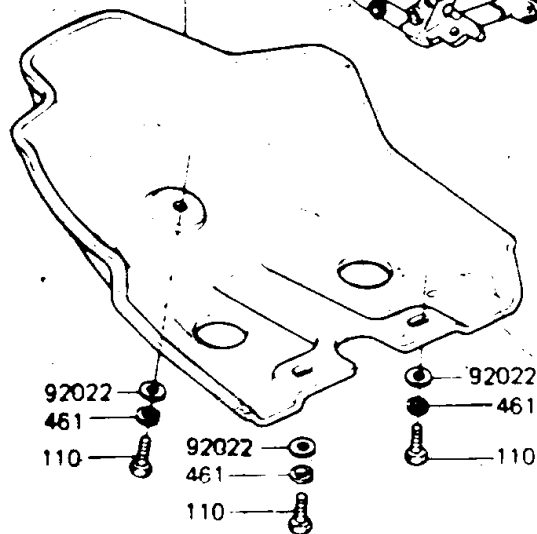

# 1982 KDX175 PARTS DIAGRAM

FRAME ('81-'82 A2/A3)

# 1982 KDX175 PARTS LIST

FRAME ('81-'82 A2/A3)

ITEM NAME	PART NUMBER	QUANTITY
CAP,STEERING STEM (Ref # 11012)	46098-015	1
FRAME-COMP (Ref # 32002A)	32002-1322	1
GUARD,ENGINE (Ref # 55020)	55020-1040	1
NUT (Ref # 92015)	92015-1546	1
WASHER 6.5X20X1.6T (Ref # 92022)	92022-125	3
BEARING,STEERING STE (Ref # 92048)	92047-017	2
BOLT-UPSET,6X16 (Ref # 110)	112G0616	3
WASHER SPRING 6MM (Ref # 461)	461F0600	3