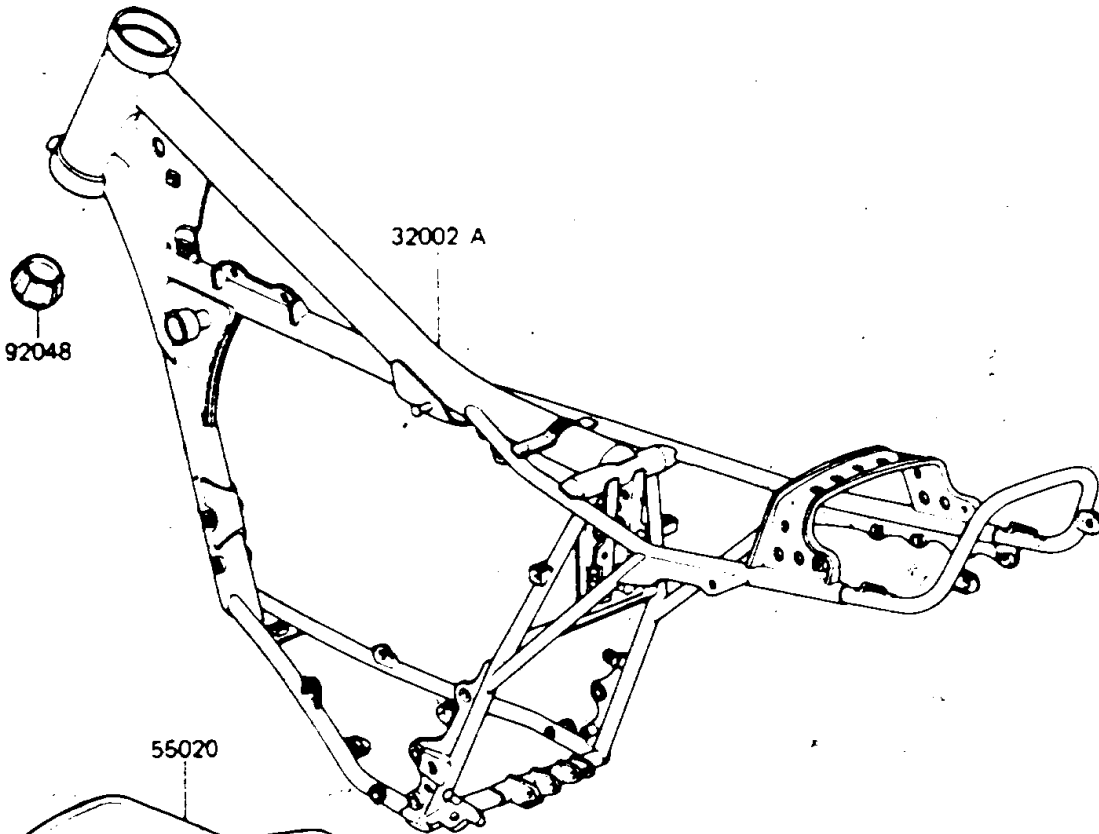

# 1982 KDX175 PARTS DIAGRAM

FRAME ('81-'82 A2/A3)

# 1982 KDX175 PARTS LIST

FRAME ('81-'82 A2/A3)

ITEM NAME	PART NUMBER	QUANTITY
CAP,STEERING STEM (Ref # 11012)	46098-015	1
FRAME-COMP (Ref # 32002A)	32002-1322	1
GUARD,ENGINE (Ref # 55020)	55020-1040	1
NUT (Ref # 92015)	92015-1546	1
WASHER 6.5X20X1.6T (Ref # 92022)	92022-125	3
BEARING,STEERING STE (Ref # 92048)	92047-017	2
BOLT-UPSET,6X16 (Ref # 110)	112G0616	3
WASHER SPRING 6MM (Ref # 461)	461F0600	3