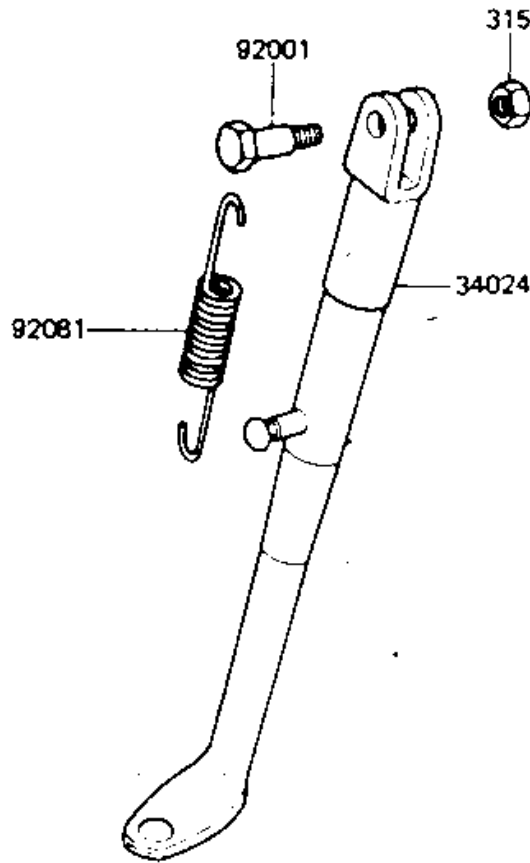

1982 KDX175 PARTS DIAGRAM

STAND ('81-'82 A2/A3)

1982 KDX175 PARTS LIST

STAND ('81-'82 A2/A3)

ITEM NAME	PART NUMBER	QUANTITY
STAND-SIDE (Ref # 34024)	34024-1041	1
BOLT, SIDE STAND FIT (Ref # 92001)	92003-157	1
SPRING-SIDE STAND (Ref # 92081)	34025-004	1
NUT 10MM (Ref # 315)	315B1000	1