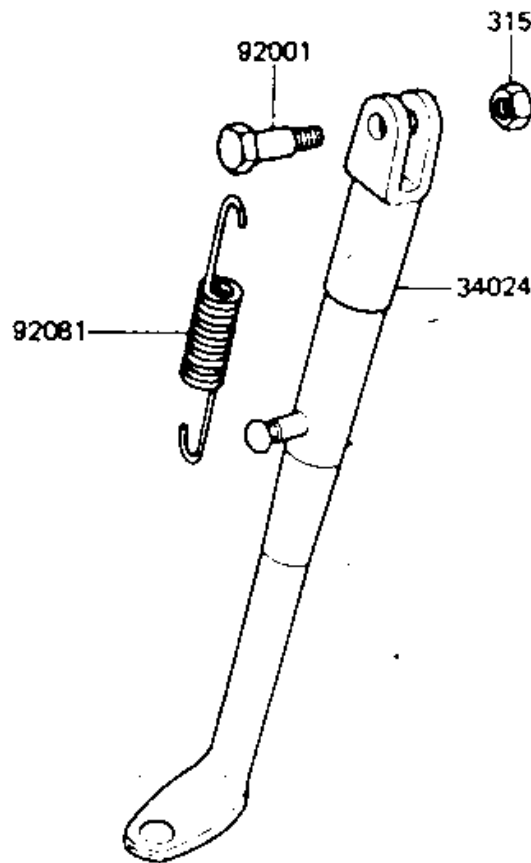

1982 KDX175 PARTS DIAGRAM

STAND ('81-'82 A2/A3)

1982 KDX175 PARTS LIST

STAND ('81-'82 A2/A3)

ITEM NAME	PART NUMBER	QUANTITY
STAND-SIDE (Ref # 34024)	34024-1041	1
BOLT, SIDE STAND FIT (Ref # 92001)	92003-157	1
SPRING-SIDE STAND (Ref # 92081)	34025-004	1
NUT 10MM (Ref # 315)	315B1000	1