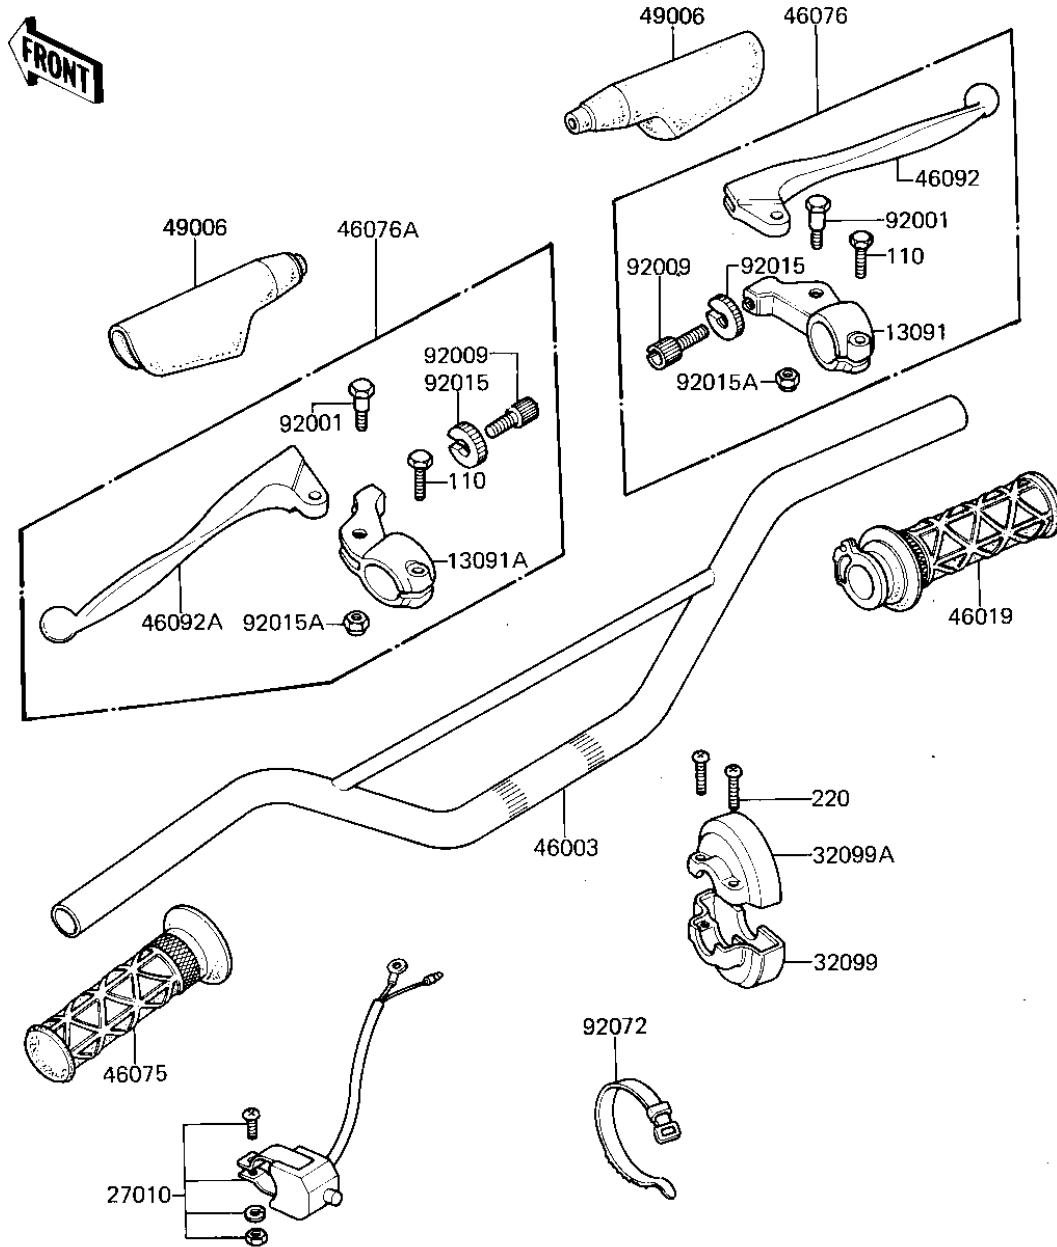

# 1981 KDX175 PARTS DIAGRAM

HANDLEBAR (KDX175-A2)

# 1981 KDX175 PARTS LIST

## HANDLEBAR (KDX175-A2)

ITEM NAME	PART NUMBER	QUANTITY
HOLDER,F.BRAKE LEVER (Ref # 13091)	46060-010-21	1
HOLDER,CLUTCH LEVER (Ref # 13091A)	46094-014-21	1
SWITCH,ASSY,ENG STOP (Ref # 27010)	27010-1018	1
HOUSING CONTROL,R.H. (Ref # 32099)	32099-1011	1
CASE,R.H,GRIP,UPPER (Ref # 32099A)	32099-1014	1
HANDLEBAR (Ref # 46003)	46003-1054	1
GRIP-ASSY (Ref # 46019)	46019-1012	1
GRIP (Ref # 46075)	46075-1015	1
LEVER ASSY,FRONT BRA (Ref # 46076)	46076-1003	1
LEVER ASSY,CLUTCH (Ref # 46076A)	46076-1004	1
FRONT BRAKE LEVER (Ref # 46092)	46058-018	1
LEVER, CLUTCH (Ref # 46092A)	46092-021	1
DUST COVER (Ref # 49006)	46071-003	2
BOLT,HEX HEAD,6MM (Ref # 92001)	92001-140	2
SCREW,CABLE ADJUST (Ref # 92009)	46055-009	2
NUT,CABLE ADJUST LOC (Ref # 92015)	46056-006	2
NUT (Ref # 92015A)	92019-008	2
BAND,SHORT (Ref # 92072)	92072-030	2
BOLT-UPSET (Ref # 110)	112N0620	2
SCREW PAN HEAD 5X20 (Ref # 220)	220B0520	2