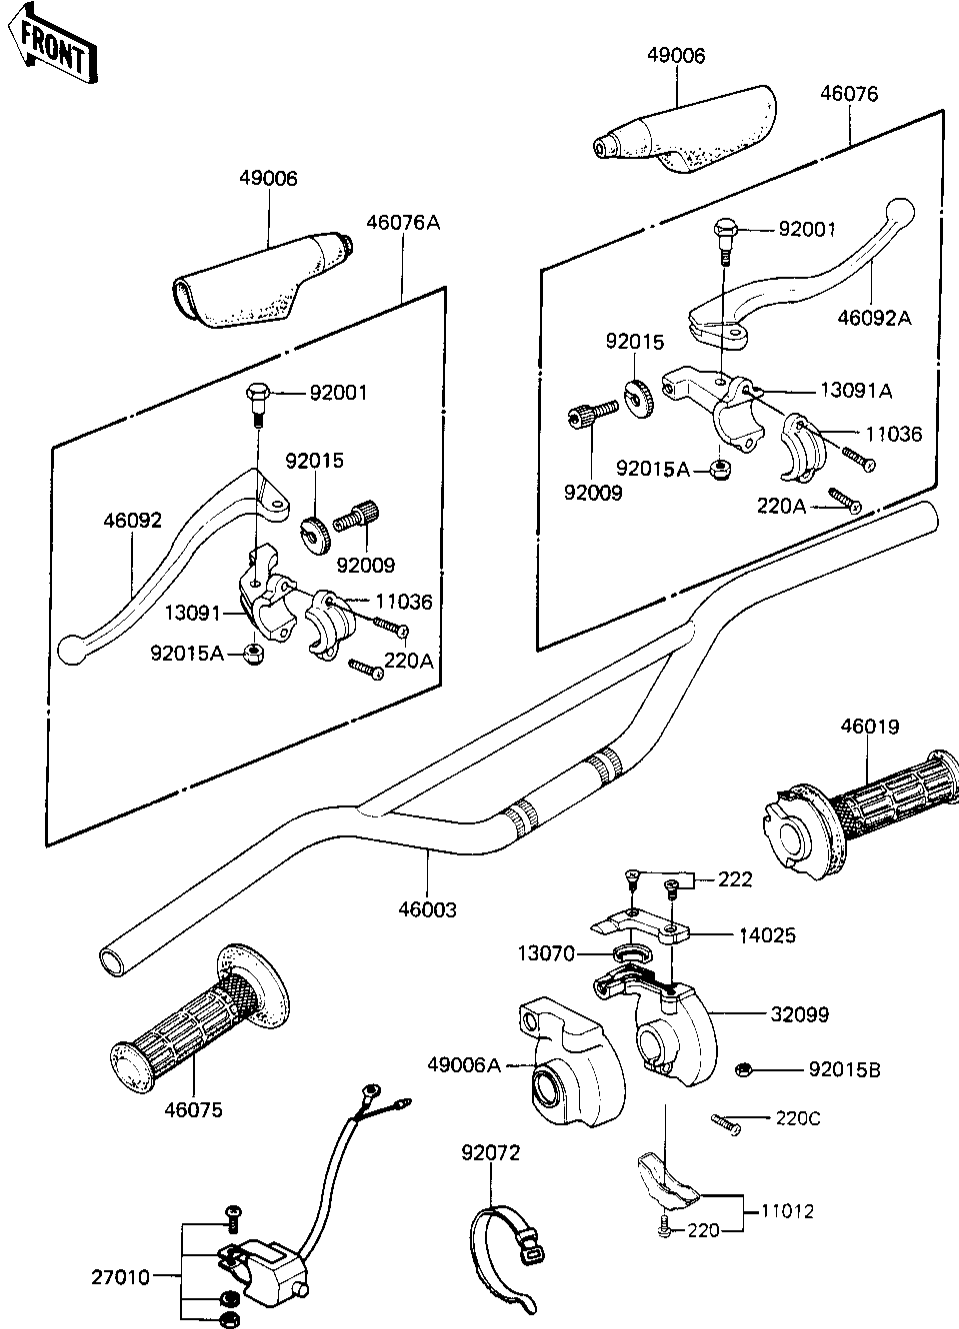

1982 KDX175 PARTS DIAGRAM

HANDLEBAR (KDX175-A3)

F2310-0072

1982 KDX175 PARTS LIST

HANDLEBAR (KDX175-A3)

ITEM NAME	PART NUMBER	QUANTITY
CAP, THROTTLE CASE (Ref # 11012)	11012-1271	1
BRACKET-A (Ref # 11036)	11036-1297	2
GUIDE,THROTTLE PEACE (Ref # 13070)	13070-1053	1
HOLDER,CLUTCH LEVER (Ref # 13091)	13091-1131	1
HOLDER,BRAKE LEVER (Ref # 13091A)	13091-1135	1
COVER,THROTTLE UPP,R (Ref # 14025)	14025-1392	1
SWITCH,ASSY,ENG STOP (Ref # 27010)	27010-1018	1
CASE,THROTTLE LWR,RH (Ref # 32099)	32099-1024	1
HANDLEBAR (Ref # 46003)	46003-1054	1
GRIP-ASSY,THROTTLE (Ref # 46019)	46019-1020	1
GRIP,LH (Ref # 46075)	46075-1024	1
LEVER-ASSY-GRIP (Ref # 46076)	46076-1120	1
LEVER-ASSY-GRIP (Ref # 46076A)	46076-1023	1
LEVER-GRIP,CLUTCH (Ref # 46092)	46092-1110	1
LEVER-GRIP,BRAKE (Ref # 46092A)	46092-1109	1
DUST COVER (Ref # 49006)	46071-003	2
BOOT,THROTTLE CASE,R (Ref # 49006A)	49006-1082	1
BOLT,HEX HEAD,6MM (Ref # 92001)	92001-140	2
SCREW,CABLE ADJUST (Ref # 92009)	46055-009	2
NUT,CABLE ADJUST LOC (Ref # 92015)	46056-006	2
NUT (Ref # 92015A)	92019-008	2
NUT,LOCK,4MM (Ref # 92015B)	92019-010	1
BAND,SHORT (Ref # 92072)	92072-030	2
SCREW PAN HEAD 4X10 (Ref # 220)	220B0410	1
SCREW-PAN-CROS (Ref # 220A)	220B0514	4
SCREW PAN HEAD 5X20 (Ref # 220B)	220B0520	1
SCREW-CSK-RD-CROS,4X12 (Ref # 222)	222E0412A	2