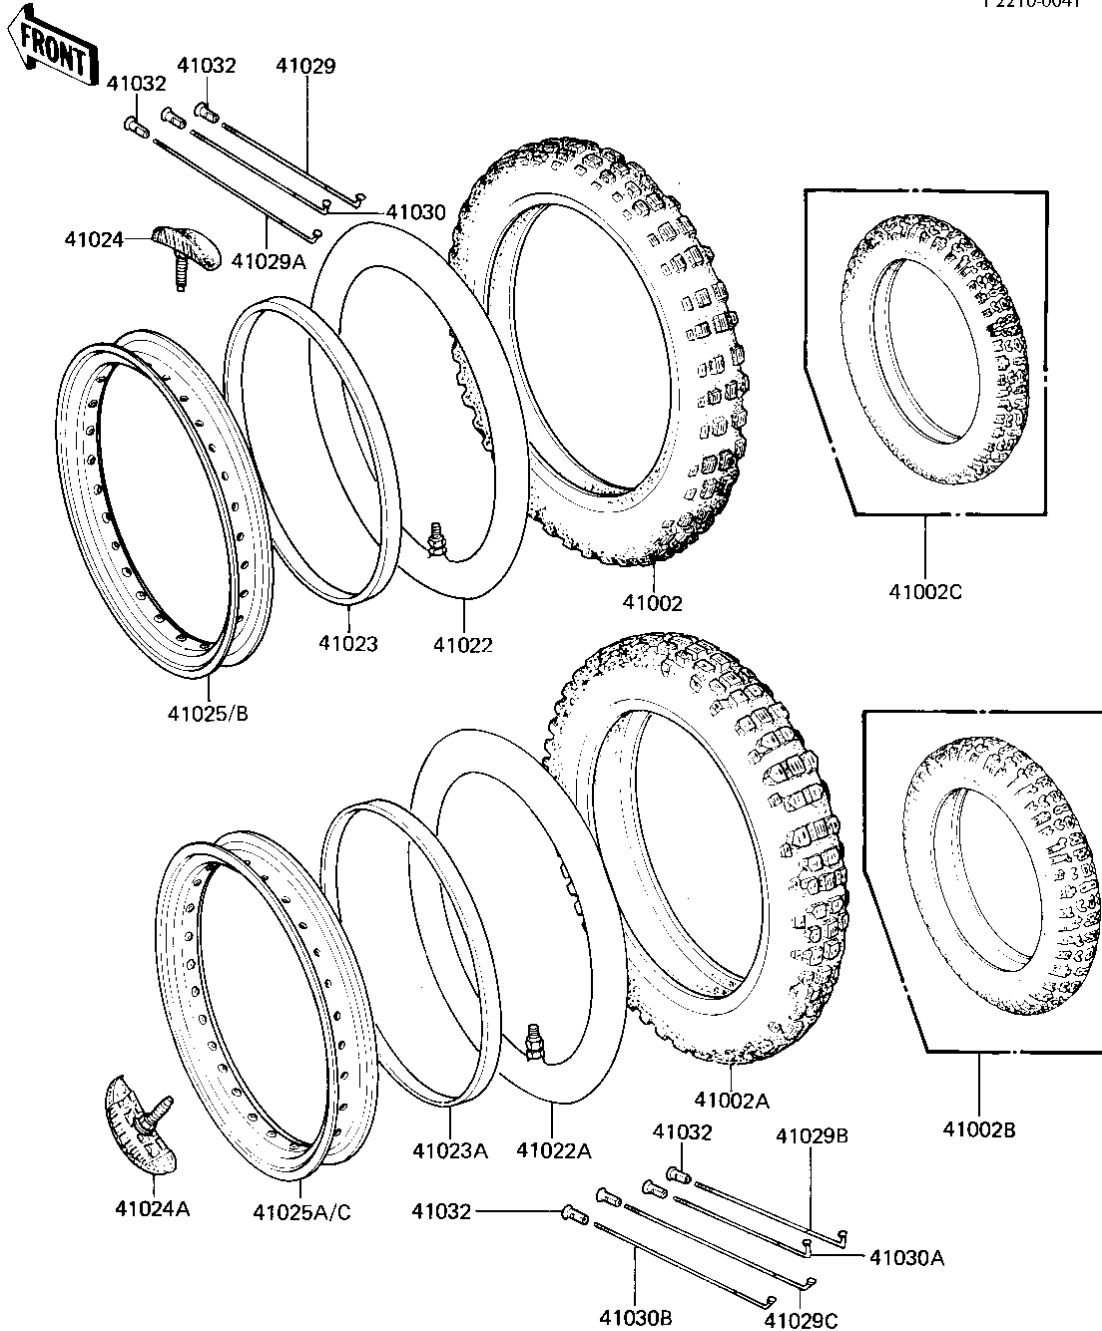

# 1981 KDX175 PARTS DIAGRAM

WHEELS/TIRES ('81-'82 A2/A3)

F2210-0041

# 1981 KDX175 PARTS LIST

WHEELS/TIRES ('81-'82 A2/A3)

ITEM NAME	PART NUMBER	QUANTITY
TIRE 300-21 M17 (Ref # 41002)	41002-1087	1
TIRE 400-18 M20 (Ref # 41002A)	41002-1088	1
TIRE 400-18 M22 (Ref # 41002B)	41002-1181	1
TIRE 300-21 M23 (Ref # 41002C)	41002-1229	1
UNAVAILABLE IN PRICE BOOK (Ref # 41022)	41022-1023	1
UNAVAILABLE IN PRICE BOOK (Ref # 41022A)	41022-1024	1
BAND,RIM (Ref # 41023)	41023-1009	1
BAND,RIM (Ref # 41023A)	41023-1010	1
PROTECTOR,BEAD 1.60A (Ref # 41024)	41024-010	1
PROTECTOR,BEAD,1.85B (Ref # 41024A)	41024-011	2
RIM,FR,1.60X21 (Ref # 41025)	41025-1058	1
RIM,RR,1.85X18 (Ref # 41025A)	41025-1059	1
RIM,FR,1.60X21 (Ref # 41025B)	41025-1058	1
RIM,RR,1.85X18 (Ref # 41025C)	41025-1059	1
SPOKE,FRONT,INNER,L. (Ref # 41029)	41029-1019	9
SPOKE,FRONT,INNER,R. (Ref # 41029A)	41029-1020	18
SPOKE,REAR,INNER,R.H (Ref # 41029B)	41029-1021	9
SPOKE,REAR,INNER,L.H (Ref # 41029C)	41029-1022	9
SPOKE,FRONT,OUTER,L. (Ref # 41030)	41030-1016	9
SPOKE,REAR,OUTER,R.H (Ref # 41030A)	41030-1017	9
SPOKE,REAR,OUTER,L.H (Ref # 41030B)	41030-1018	9
NIPPLE,SPOKE (Ref # 41032)	41032-1001	72