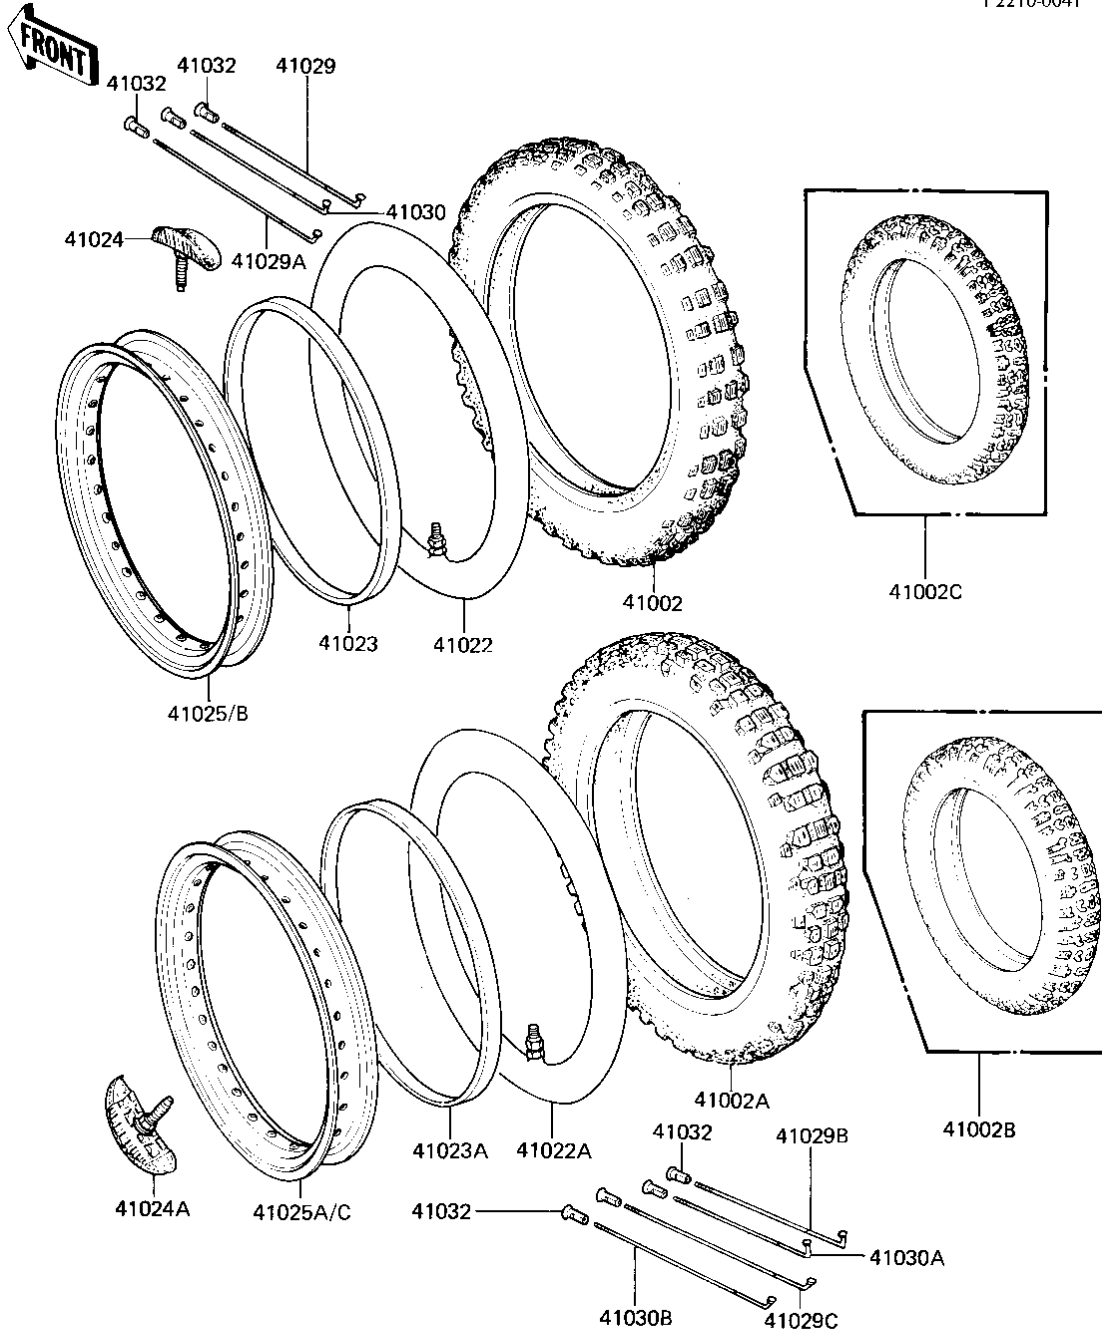

1982 KDX175 PARTS DIAGRAM

WHEELS/TIRES ('81-'82 A2/A3)

F2210-0041

1982 KDX175 PARTS LIST

WHEELS/TIRES ('81-'82 A2/A3)

ITEM NAME	PART NUMBER	QUANTITY
UNAVAILABLE IN PRICE BOOK (Ref # 41022)	41022-1023	1
UNAVAILABLE IN PRICE BOOK (Ref # 41022A)	41022-1024	1
BAND,RIM (Ref # 41023)	41023-1009	1
BAND,RIM (Ref # 41023A)	41023-1010	1
PROTECTOR,BEAD 1.60A (Ref # 41024)	41024-010	1
PROTECTOR,BEAD,1.85B (Ref # 41024A)	41024-011	2
SPOKE,FRONT,INNER,L. (Ref # 41029)	41029-1019	9
SPOKE,FRONT,INNER,R. (Ref # 41029A)	41029-1020	18
SPOKE,REAR,INNER,R.H (Ref # 41029B)	41029-1021	9
SPOKE,REAR,INNER,L.H (Ref # 41029C)	41029-1022	9
SPOKE,FRONT,OUTER,L. (Ref # 41030)	41030-1016	9
SPOKE,REAR,OUTER,R.H (Ref # 41030A)	41030-1017	9
SPOKE,REAR,OUTER,L.H (Ref # 41030B)	41030-1018	9
NIPPLE,SPOKE (Ref # 41032)	41032-1001	72