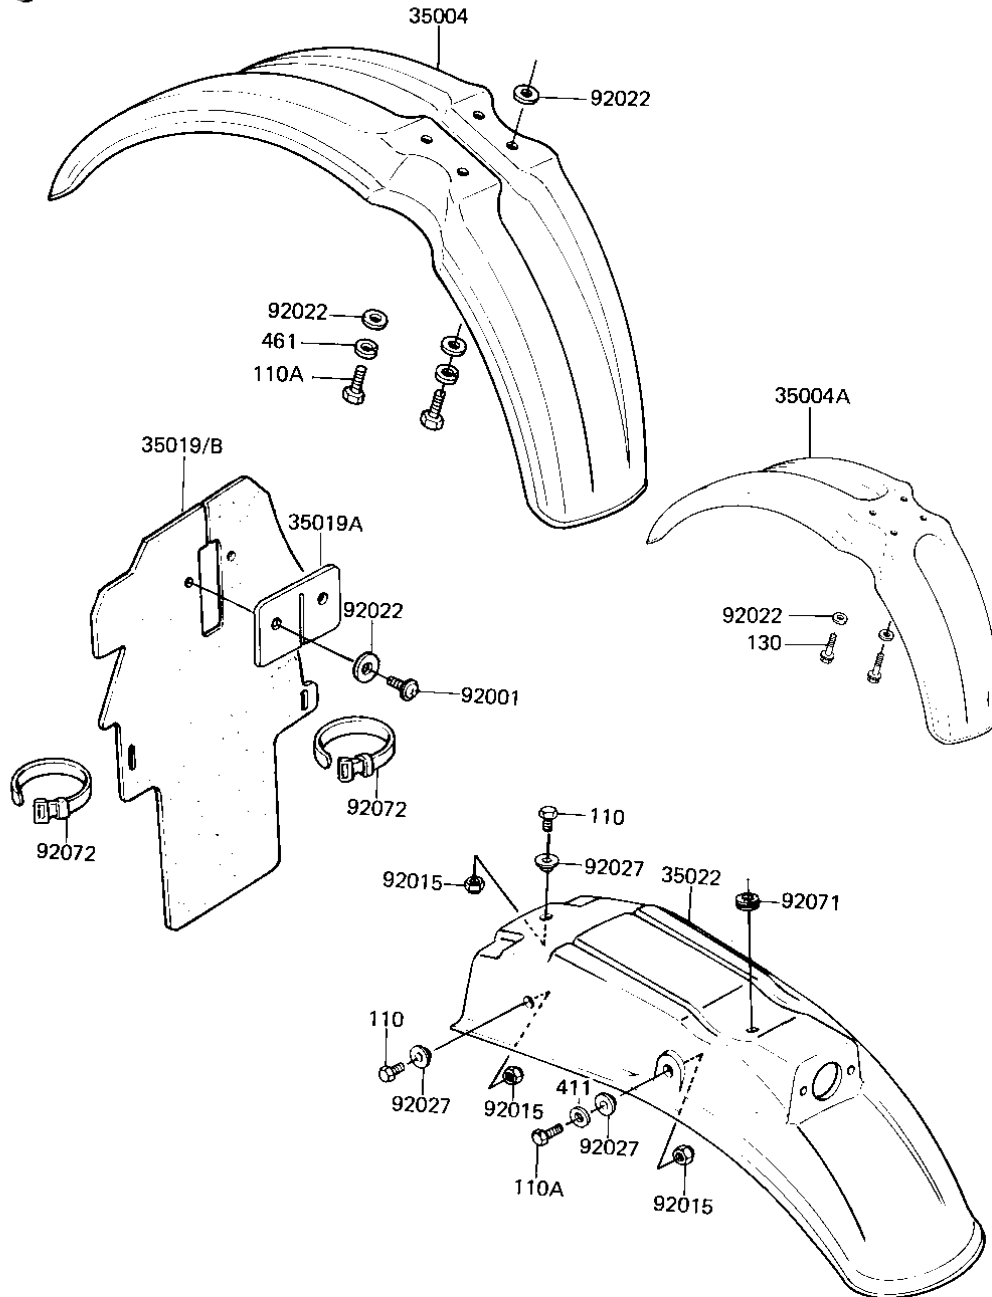

1982 KDX175 PARTS DIAGRAM

FENDERS ('81-'82 A2/A3)

F2170-0063

1982 KDX175 PARTS LIST

FENDERS ('81-'82 A2/A3)

ITEM NAME	PART NUMBER	QUANTITY
FLAP,REAR FENDER (Ref # 35019A)	35019-1019	1
FENDER-RR,L.GREEN (Ref # 35022)	35022-1068-6W	1
SCREW,6X14 (Ref # 92001)	92009-1287	2
NUT (Ref # 92015)	92019-008	5
WASHER 6.5X20X1.6T (Ref # 92022)	92022-125	6
COLLAR (Ref # 92027)	92027-1260	5
GROMMET (Ref # 92071)	92071-024	1
BAND,WIRING HARNESS (Ref # 92072)	92072-056	2
BOLT-UPSET 6X14 (Ref # 110)	112B0614	3
BOLT-UPSET,6X16 (Ref # 110A)	112G0616	2
WASHER PLAIN 6MM (Ref # 411)	411B0600	2