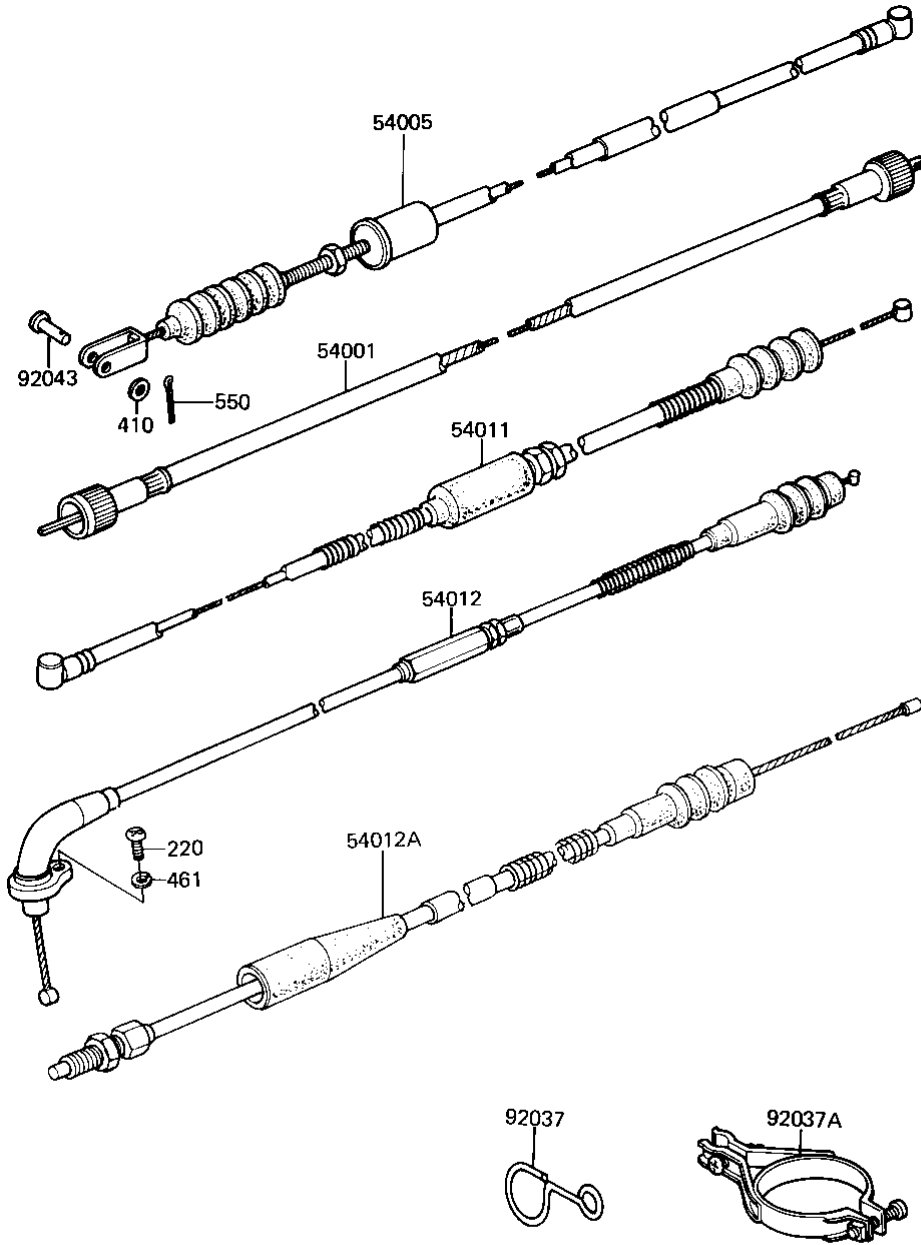

# 1981 KDX175 PARTS DIAGRAM

CABLES ('81-'82 A2/A3)

F2540-0053

## 1981 KDX175 PARTS LIST

CABLES ('81-'82 A2/A3)

ITEM NAME	PART NUMBER	QUANTITY
CABLE,SPEEDOMETER (Ref # 54001)	54001-1020	1
CABLE,FRONT BRAKE (Ref # 54005)	54005-1020	1
CABLE,CLUTCH (Ref # 54011)	54011-1068	1
CABLE,THROTTLE (Ref # 54012)	54012-1059	1
CABLE-THROTTLE (Ref # 54012A)	54012-1107	1
CLAM,CABLE (Ref # 92037)	92037-1064	1
CLAMP,CABLE (Ref # 92037A)	92037-1072	1
PIN-BRAKE ROD FITTIN (Ref # 92043)	92043-064	1
SCREW PAN HEAD 5X10 (Ref # 220)	220B0510	1
WASHER PLAIN 6MM (Ref # 410)	410B0600	1
WASHER SPRING 5MM (Ref # 461)	461F0500	1
PIN COTTER 2.0X15 (Ref # 550)	550D2015	1