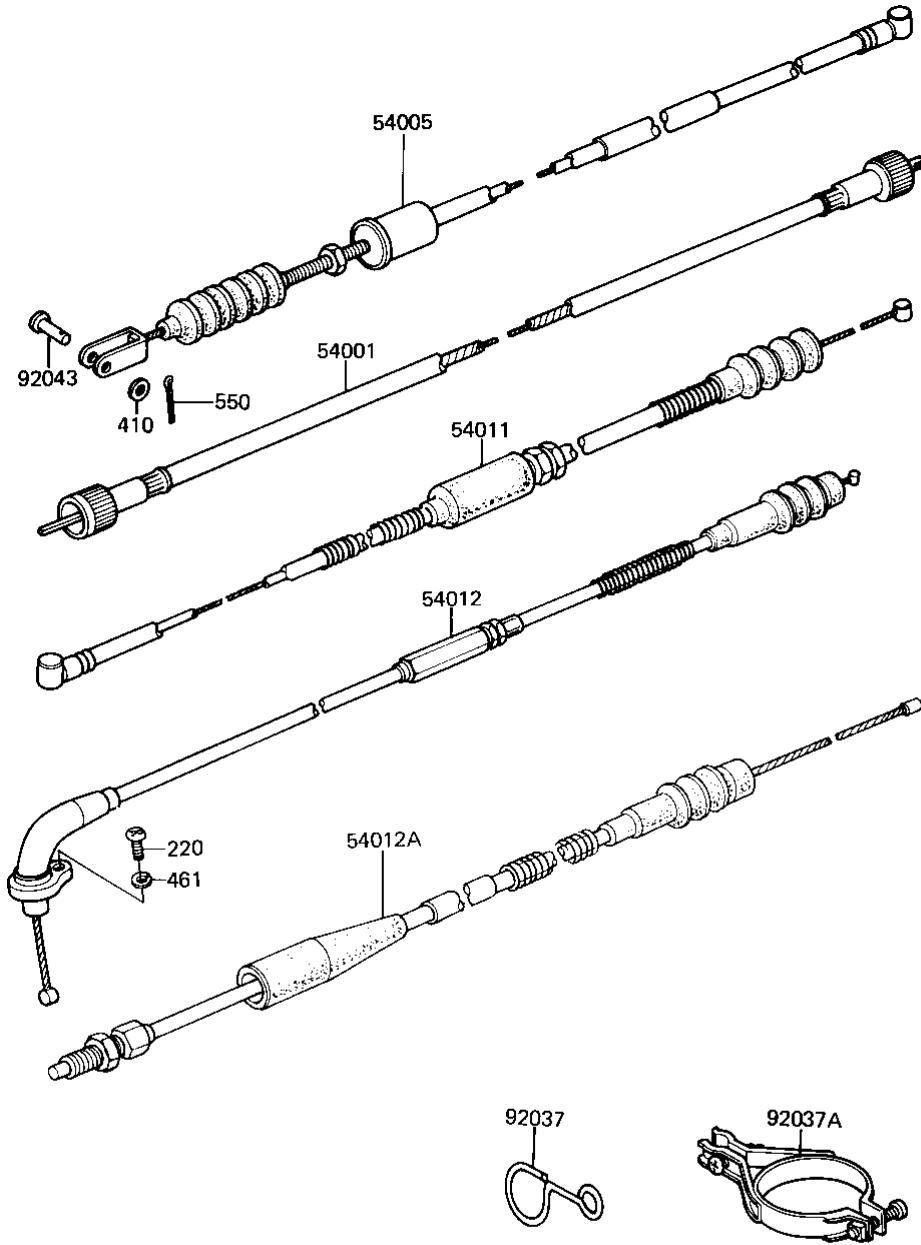

# 1982 KDX175 PARTS DIAGRAM

CABLES ('81-'82 A2/A3)

F2540-0053

# 1982 KDX175 PARTS LIST

CABLES ('81-'82 A2/A3)

ITEM NAME	PART NUMBER	QUANTITY
CABLE,SPEEDOMETER (Ref # 54001)	54001-1020	1
CABLE,FRONT BRAKE (Ref # 54005)	54005-1020	1
CABLE,CLUTCH (Ref # 54011)	54011-1068	1
CLAM,CABLE (Ref # 92037)	92037-1064	1
CLAMP,CABLE (Ref # 92037A)	92037-1072	1
PIN-BRAKE ROD FITTIN (Ref # 92043)	92043-064	1
WASHER PLAIN 6MM (Ref # 410)	410B0600	1
PIN COTTER 2.0X15 (Ref # 550)	550D2015	1