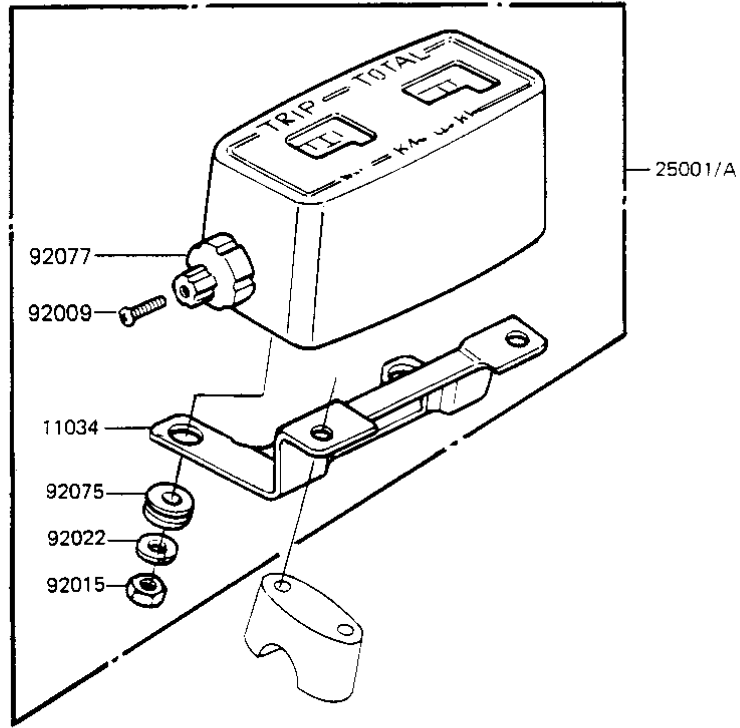

1982 KDX175 PARTS DIAGRAM

METER ('81-'82 A2/A3)

F2530-0003

1982 KDX175 PARTS LIST

METER ('81-'82 A2/A3)

ITEM NAME	PART NUMBER	QUANTITY
BRACKET,METER (Ref # 11034)	11034-1574	1
METER ASSY (Ref # 25001)	25001-1099	1
METER ASSY,KPH (Canada) (Ref # 25001A)	25001-1103	1
SCREW-2X6 (Ref # 92009)	92009-1159	1
NUT-CAP,5MM (Ref # 92015)	322C0500	2
WASHER,5.2X16X16X1.2 (Ref # 92022)	25009-004	2
DAMPER RUBBER,METER (Ref # 92075)	92075-1209	2
KNOB-METER TRIP RESE (Ref # 92077)	92077-1013	1