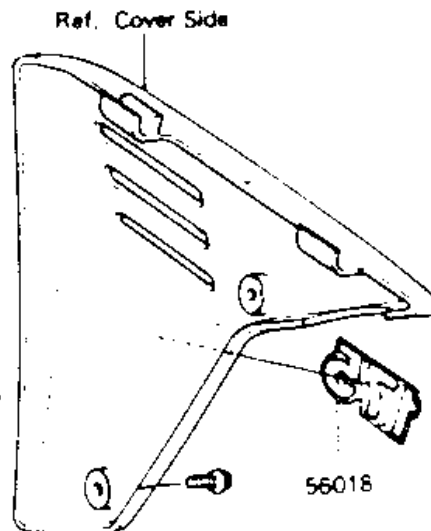

1982 KDX175 PARTS DIAGRAM

LABELS ('81-'82 A2/A3)

F2860-0071

1982 KDX175 PARTS LIST

LABELS ('81-'82 A2/A3)

ITEM NAME	PART NUMBER	QUANTITY
EMBLEM,SIDE COVER (Ref # 56018)	56018-1140	2
MARK (Ref # 56018A)	56018-1157	2
MARK,SWGARM,UNI-TRAK (Ref # 56018B)	56018-1286	2
EMBLEM,FUEL TANK,L.H (Ref # 56027)	56027-1855	1
EMBLEM,FUEL TANK,R.H (Ref # 56027A)	56027-1856	1