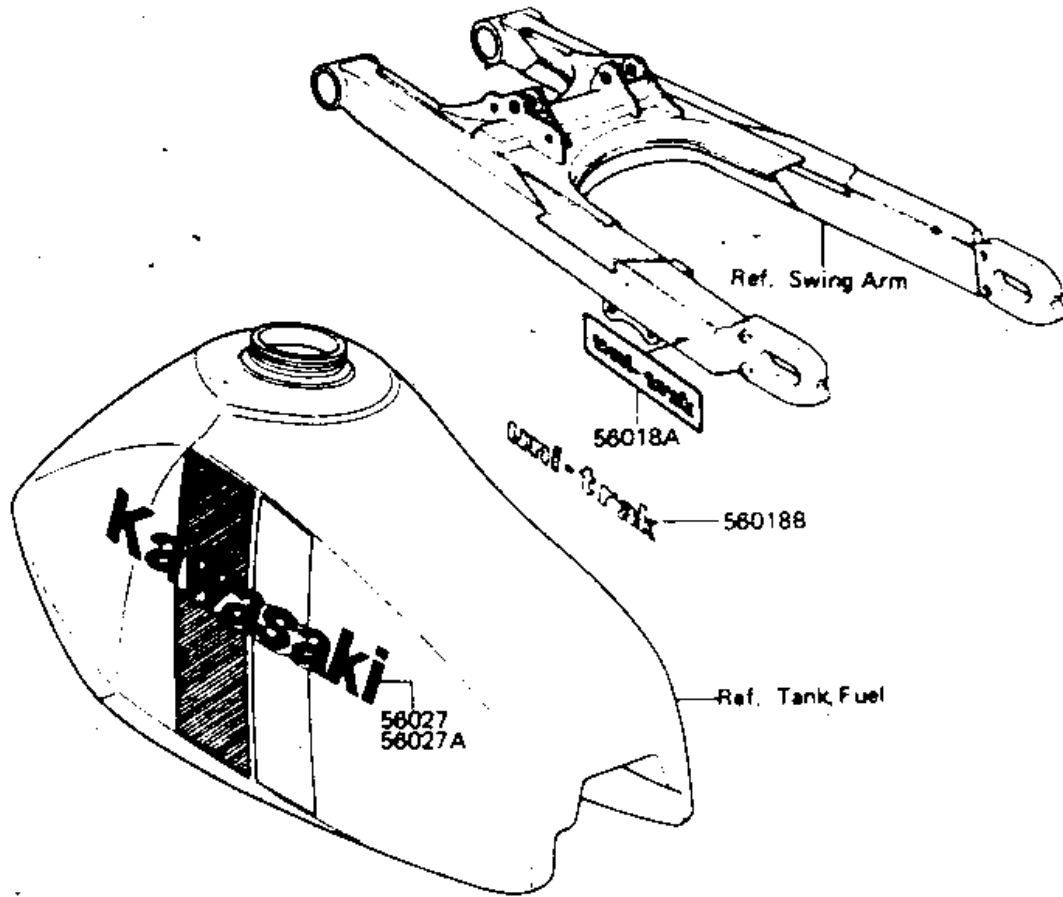

1982 KDX175 PARTS DIAGRAM

LABELS ('81-'82 A2/A3)

F2860-0071

1982 KDX175 PARTS LIST

LABELS ('81-'82 A2/A3)

ITEM NAME	PART NUMBER	QUANTITY
EMBLEM,SIDE COVER (Ref # 56018)	56018-1140	2
MARK (Ref # 56018A)	56018-1157	2
MARK,SWGARM,UNI-TRAK (Ref # 56018B)	56018-1286	2
EMBLEM,FUEL TANK,L.H (Ref # 56027)	56027-1855	1
EMBLEM,FUEL TANK,R.H (Ref # 56027A)	56027-1856	1