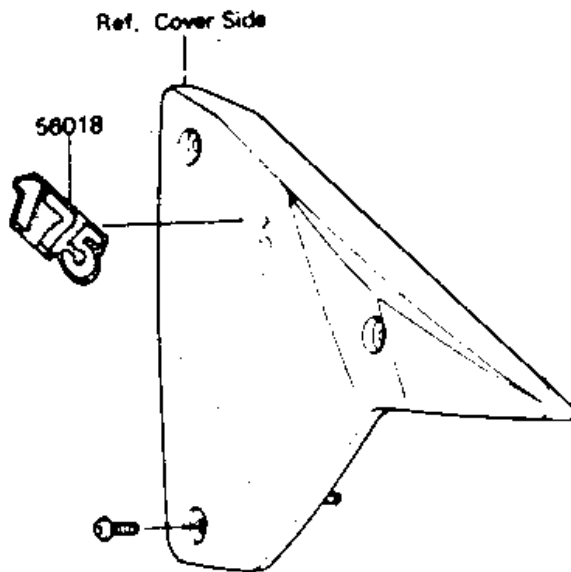

1982 KDX175 PARTS DIAGRAM

LABELS ('81-'82 A2/A3)

F2860-0071

1982 KDX175 PARTS LIST

LABELS ('81-'82 A2/A3)

ITEM NAME	PART NUMBER	QUANTITY
EMBLEM,SIDE COVER (Ref # 56018)	56018-1140	2
MARK (Ref # 56018A)	56018-1157	2
MARK,SWGARM,UNI-TRAK (Ref # 56018B)	56018-1286	2
EMBLEM,FUEL TANK,L.H (Ref # 56027)	56027-1855	1
EMBLEM,FUEL TANK,R.H (Ref # 56027A)	56027-1856	1