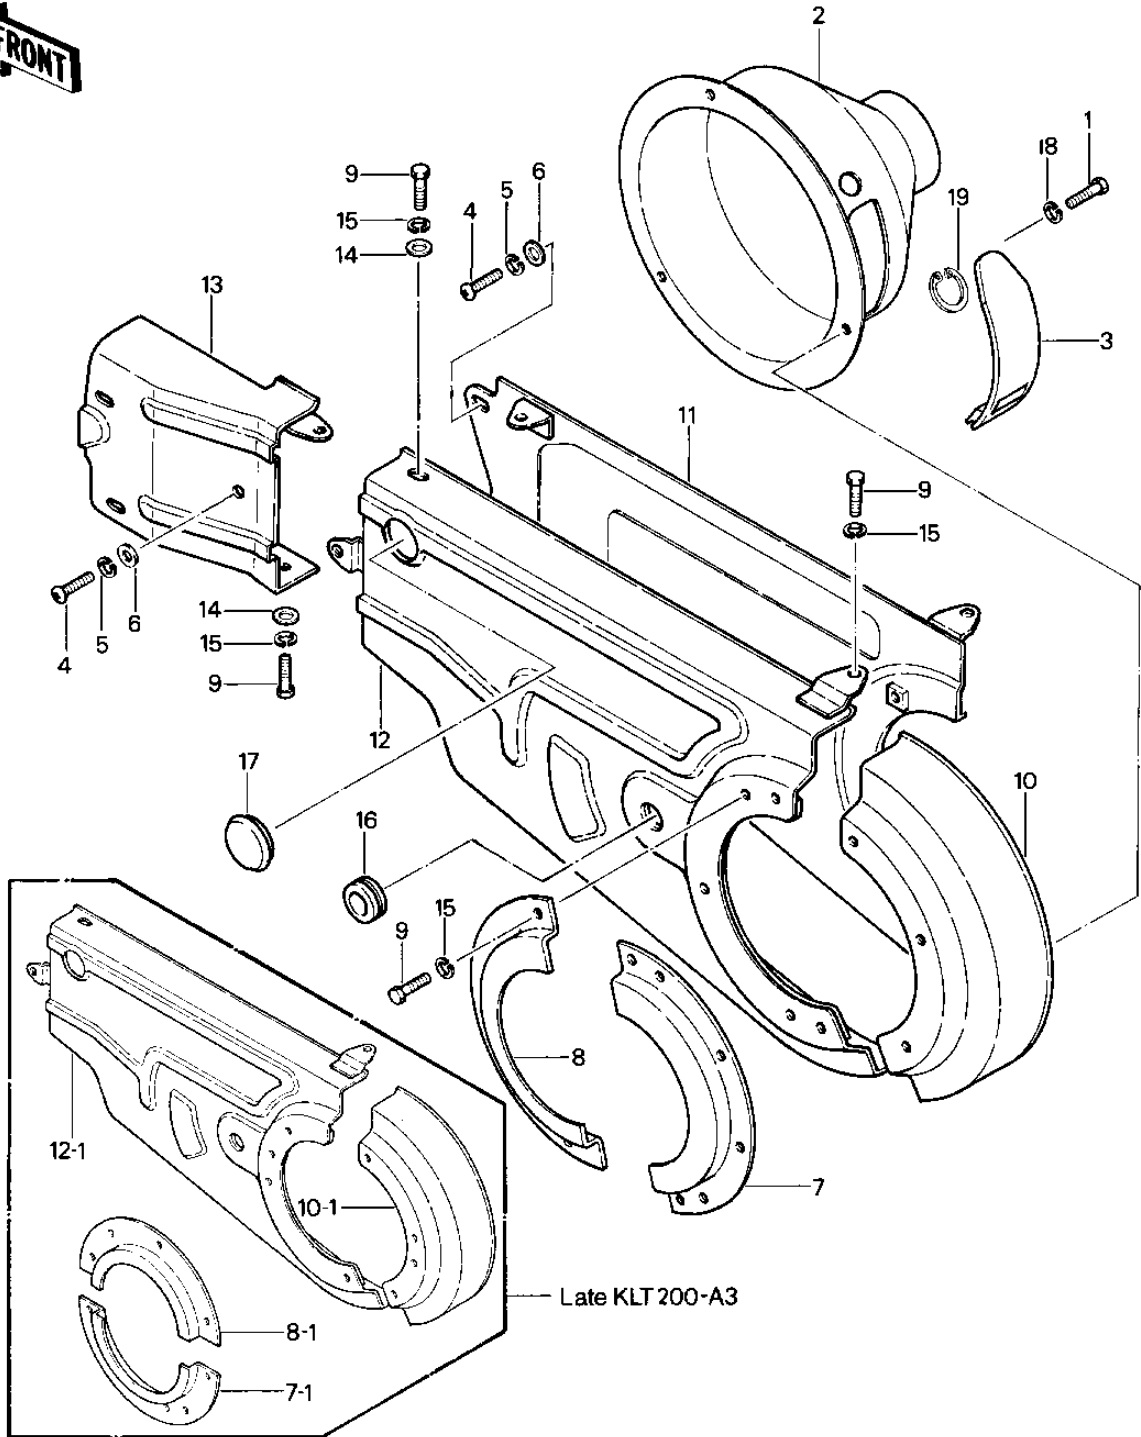

1981 KLT200 PARTS DIAGRAM

CHAIN CASE (KLT200-A2/A3)

1981 KLT200 PARTS LIST

CHAIN CASE (KLT200-A2/A3)

ITEM NAME	PART NUMBER	QUANTITY
SCREW PAN HEAD 6X12 (Ref # 4)	220B0612	5