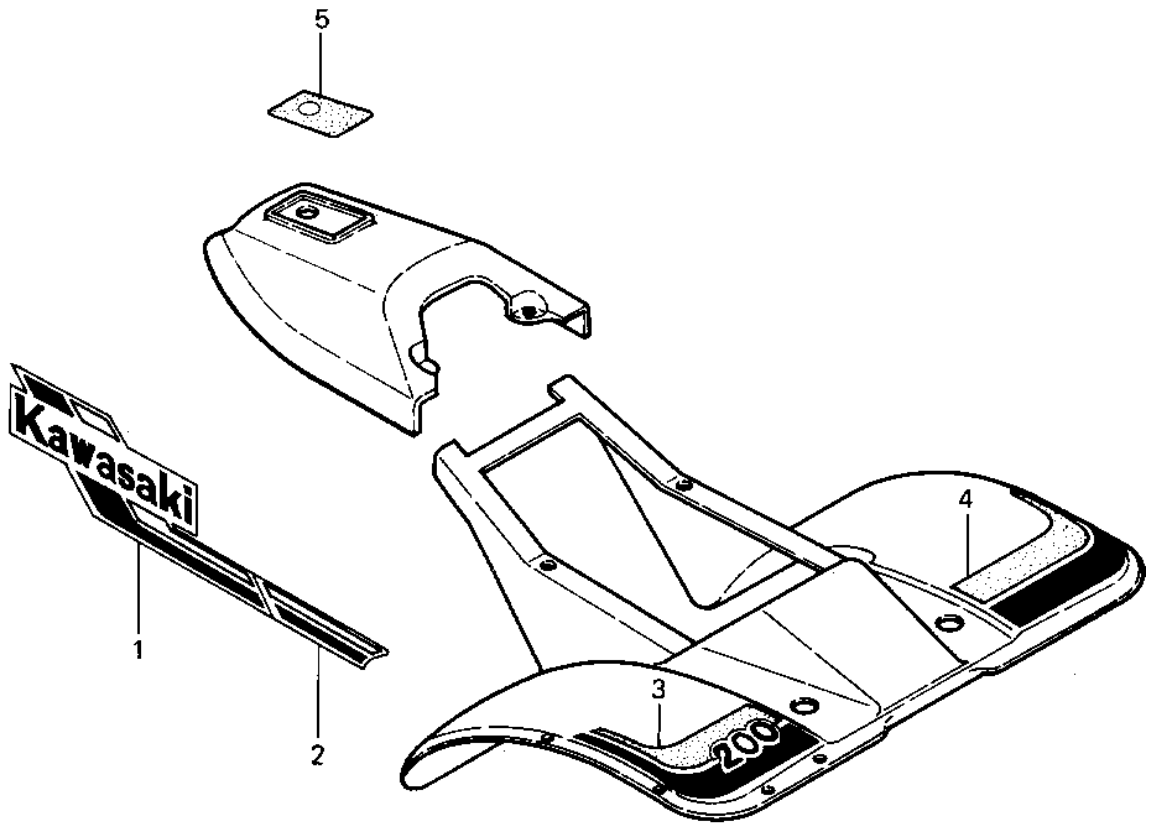

# 1981 KLT200 PARTS DIAGRAM

LABELS (KLT200-A1/A2)

# 1981 KLT200 PARTS LIST

LABELS (KLT200-A1/A2)

ITEM NAME	PART NUMBER	QUANTITY
EMBLEM,FRAME COVER (Ref # 1)	56014-4009	1
EMBLEM,FRAME COVER (Ref # 1)	56014-4010	1
DECAL L.H. (Ref # 2)	56027-4053	1
DECAL,R.H (Ref # 2)	56027-4054	1
PATTERN,R FENDER (Ref # 3)	56027-4051	1
PATTERN R FENDER (Ref # 4)	56027-4052	1
LABEL-IGNITION PLATE (Ref # 5)	56030-4001	1