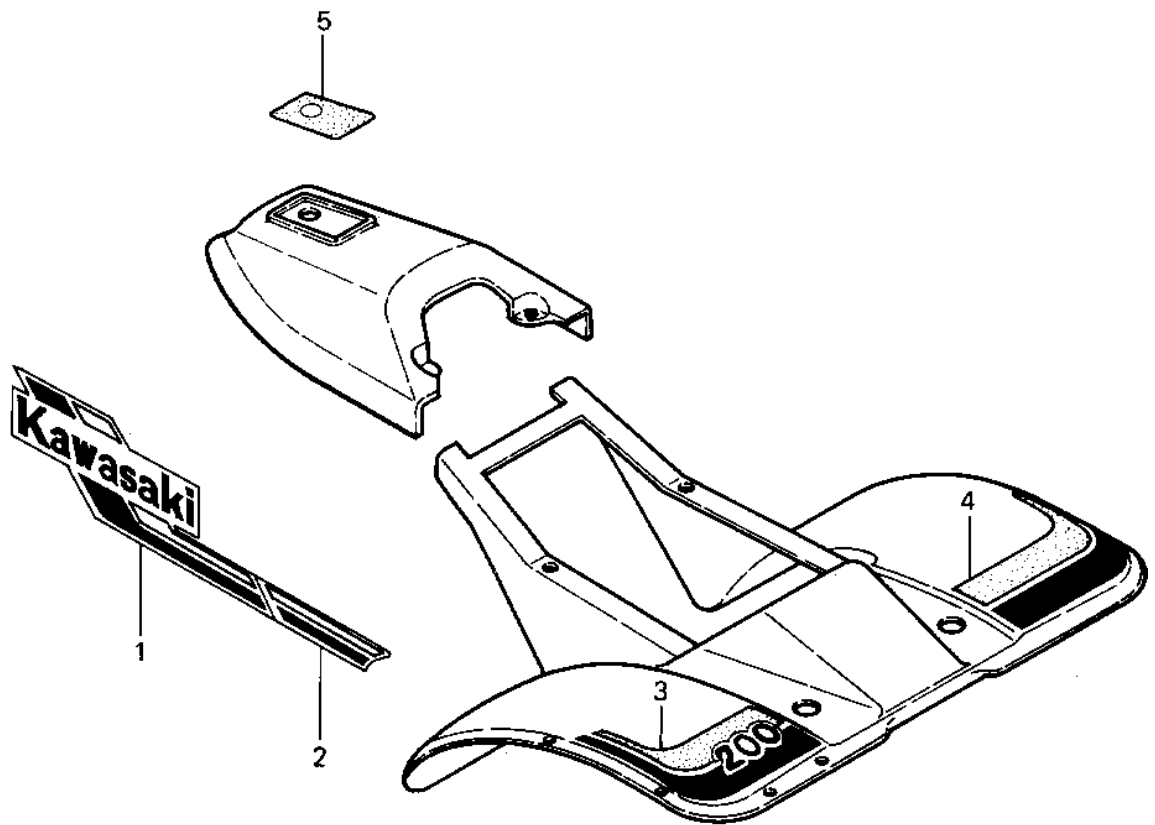

1982 KLT200 PARTS DIAGRAM

LABELS (KLT200-A1/A2)

1982 KLT200 PARTS LIST

LABELS (KLT200-A1/A2)

ITEM NAME	PART NUMBER	QUANTITY
EMBLEM,FRAME COVER (Ref # 1)	56014-4009	1
EMBLEM,FRAME COVER (Ref # 1)	56014-4010	1
DECAL L.H. (Ref # 2)	56027-4053	1
DECAL,R.H (Ref # 2)	56027-4054	1
PATTERN,R FENDER (Ref # 3)	56027-4051	1
PATTERN R FENDER (Ref # 4)	56027-4052	1
LABEL-IGNITION PLATE (Ref # 5)	56030-4001	1