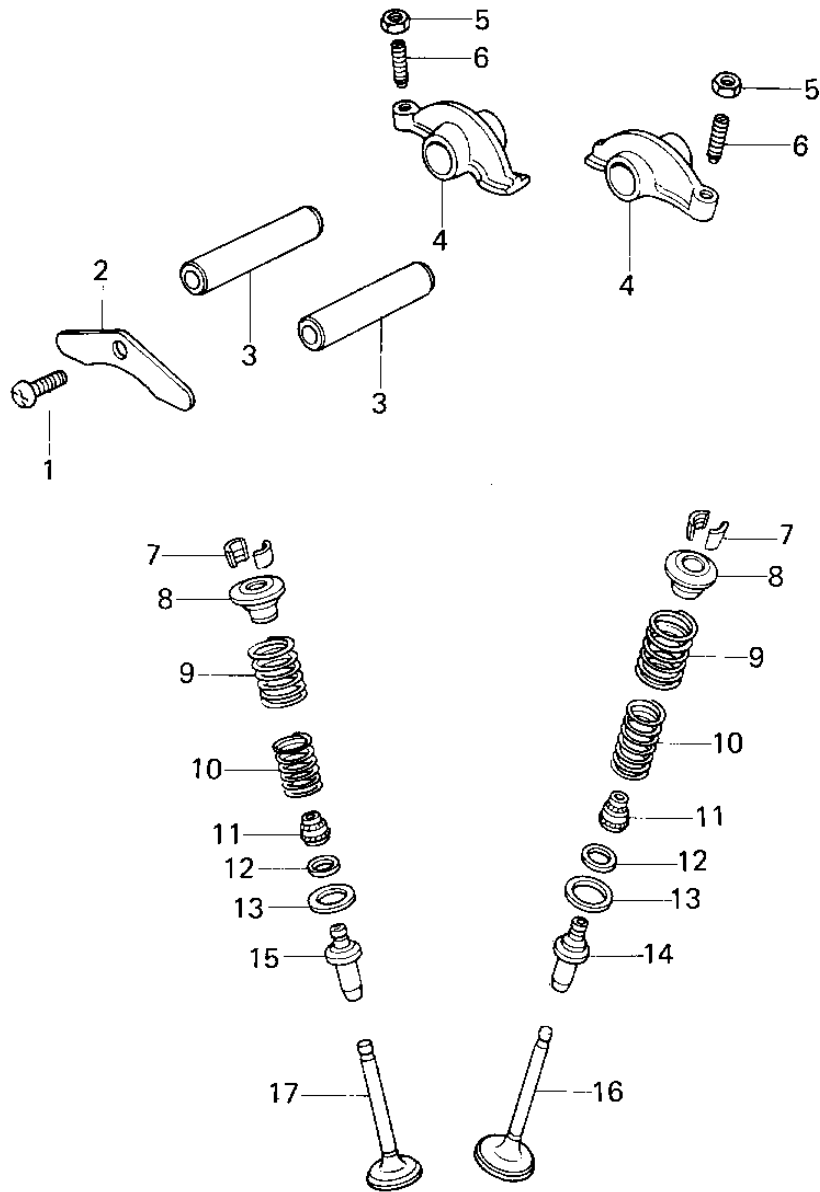

# 1978 KZ200-A1A PARTS DIAGRAM

## ROCKER ARMS/VALVES

# 1978 KZ200-A1A PARTS LIST

## ROCKER ARMS/VALVES

ITEM NAME	PART NUMBER	QUANTITY
-----------	-------------	----------