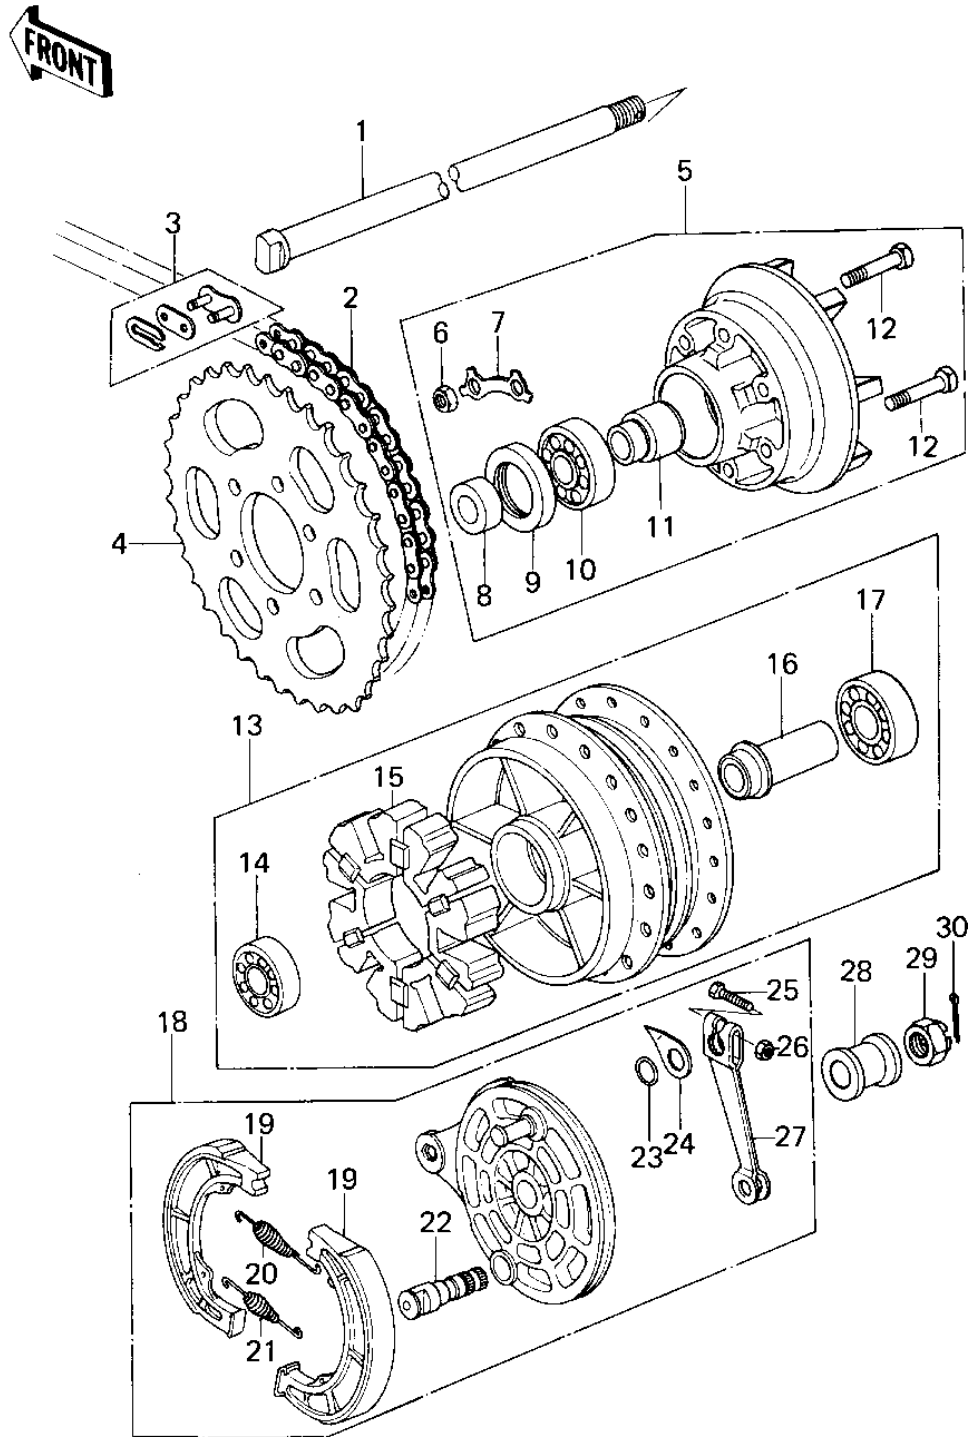

# 1978 KZ200-A1A PARTS DIAGRAM

REAR HUB/BRAKE/CHAIN

# 1978 KZ200-A1A PARTS LIST

REAR HUB/BRAKE/CHAIN

ITEM NAME	PART NUMBER	QUANTITY
-----------	-------------	----------