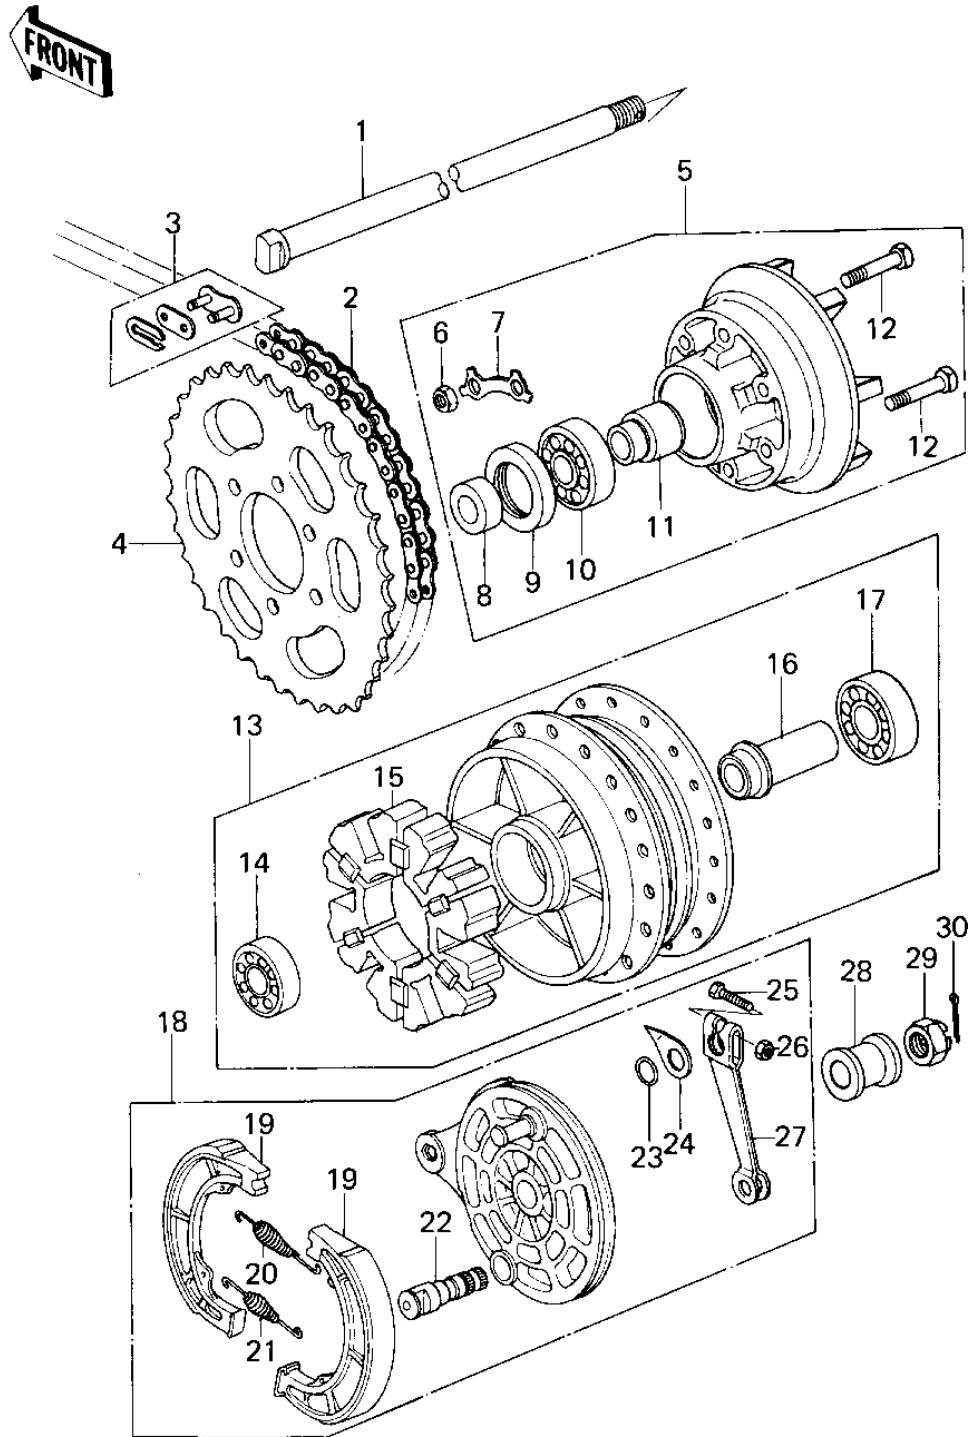

# 1979 KZ200-A2 PARTS DIAGRAM

REAR HUB/BRAKE/CHAIN

# 1979 KZ200-A2 PARTS LIST

REAR HUB/BRAKE/CHAIN

| ITEM NAME                    | PART NUMBER | QUANTITY |
|------------------------------|-------------|----------|
| PIN COTTER 3.0X25 (Ref # 30) | 550D3025    |          |