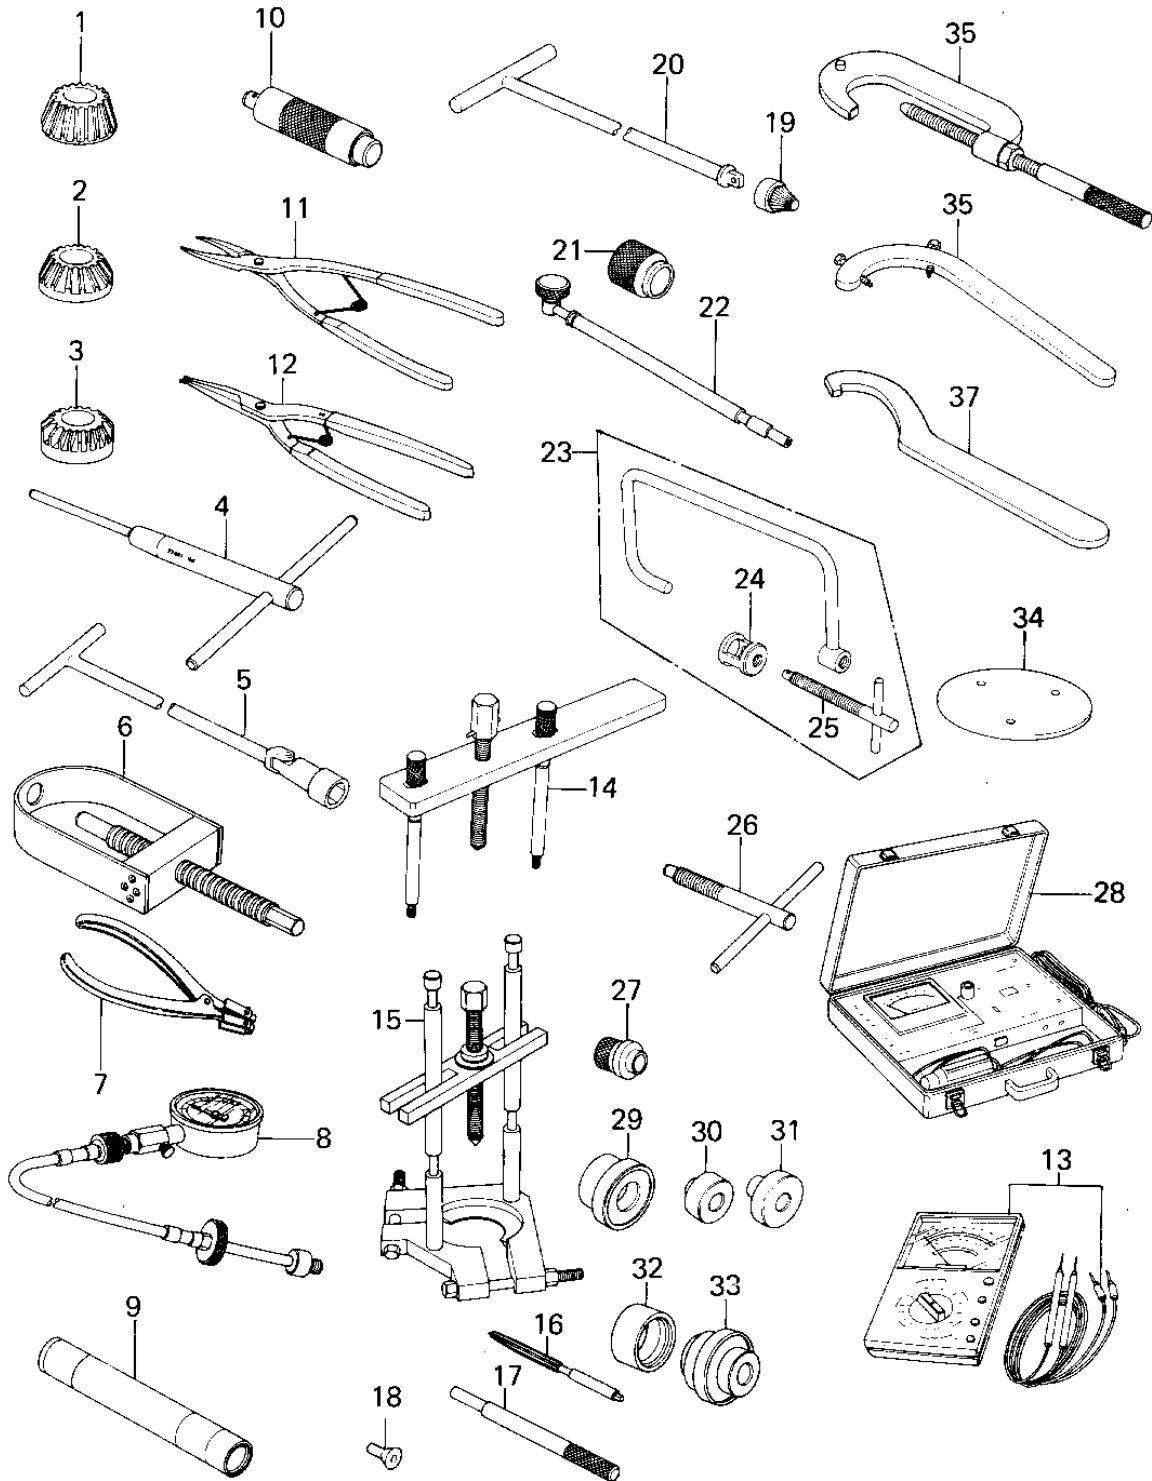

# 1979 KZ200-A2 PARTS DIAGRAM

# 1979 KZ200-A2 PARTS LIST

## SPECIAL SERVICE TOOLS

ITEM NAME	PART NUMBER	QUANTITY
*** N.L.A.*** (Canada) (Ref # 1)	57001-101	
*** N.L.A.*** (Canada) (Ref # 2)	57001-102	
*** N.L.A.*** (Canada) (Ref # 3)	57001-104	
*** N.L.A.*** (Canada) (Ref # 4)	57001-106	
WRENCH,SPARK PLUG (Canada) (Ref # 5)	57001-110	
57001-910 (Canada) (Ref # 6)	57001-114	
PLIERS-PISTON RING (Ref # 7)	57001-115	
*** N.L.A.*** (Canada) (Ref # 8)	57001-123	
DRIVER,STEM BEARING (Ref # 9)	57001-137	
*** N.L.A.*** (Canada) (Ref # 10)	57001-139	
PLIERS,CIRCLIP,INSIDE (Ref # 11)	57001-143	
PLIERS,CIRCLIP,OUTSID (Ref # 12)	57001-144	
MULTIMETER (Ref # 13)	57001-983	
57001-1098 (Canada) (Ref # 14)	57001-153	
PULLER,STEM BEARING (Ref # 15)	57001-158	
REAMER,VALVE GUIDE (Ref # 16)	57001-162	
ARBOR,VALVE GUIDE (Ref # 17)	57001-163	
ADAPTER,2ND GEAR PULR (Ref # 18)	57001-317	
57001-1011 (Canada) (Ref # 19)	57001-181	
HANDLE,FORK CLY HOLDR (Ref # 20)	57001-183	
57001-1219 (Canada) (Ref # 21)	57001-196	
GAUGE,FUEL LEVEL (Ref # 22)	57001-208	
COMPRESSOR,VLV SPRING (Ref # 23)	57001-241	
57001-246 (Canada) (Ref # 24)	57001-242	
BOLT,VALVE COMPRESER (Ref # 25)	57001-244	
57001-1216 (Canada) (Ref # 26)	57001-254	
GUIDE,SHIFT OIL SEAL (Ref # 27)	57001-264	
*** N.L.A.*** (Canada) (Ref # 28)	57001-980	
57001-1129 (Canada) (Ref # 29)	57001-283	