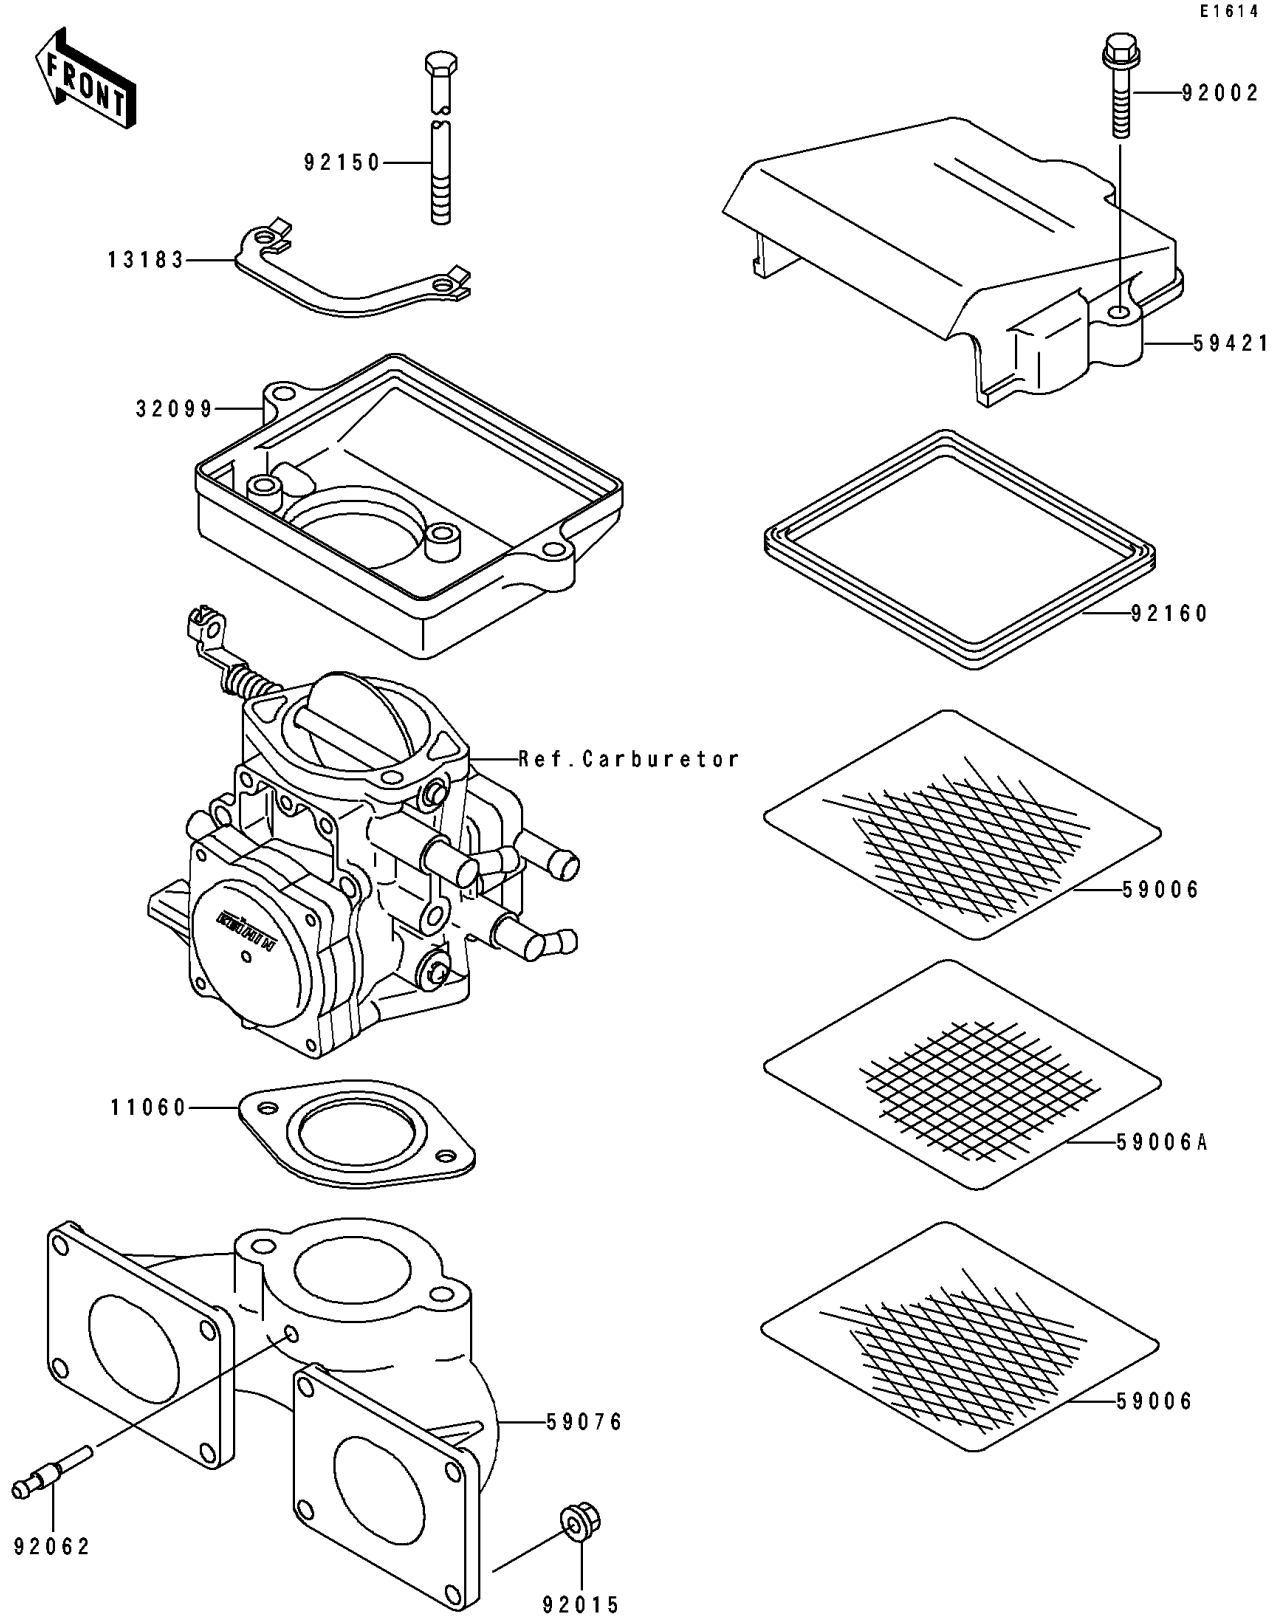

1991 650 SX PARTS DIAGRAM

Flame Arrester

1991 650 SX PARTS LIST

Flame Arrester

ITEM NAME	PART NUMBER	QUANTITY
GASKET,CARBURETOR (Ref # 11060)	11060-3716	1
PLATE (Ref # 13183)	13183-3726	1
CASE,FLAME ARRESTER (Ref # 32099)	32099-3747	1
ARRESTER-FLAME (Ref # 59006)	59006-3707	2
ARRESTER-FLAME (Ref # 59006A)	59006-3708	1
MANIFOLD-INTAKE (Ref # 59076)	59076-3708	1
COVER-INTAKE (Ref # 59421)	59421-3716	1
BOLT,6X30 (Ref # 92002)	92002-3726	2
NUT,6MM (Ref # 92015)	92015-3767	8
NOZZLE (Ref # 92062)	92062-3703	1
BOLT,6X125 (Ref # 92150)	92150-3784	2
DAMPER (Ref # 92160)	92160-3704	1