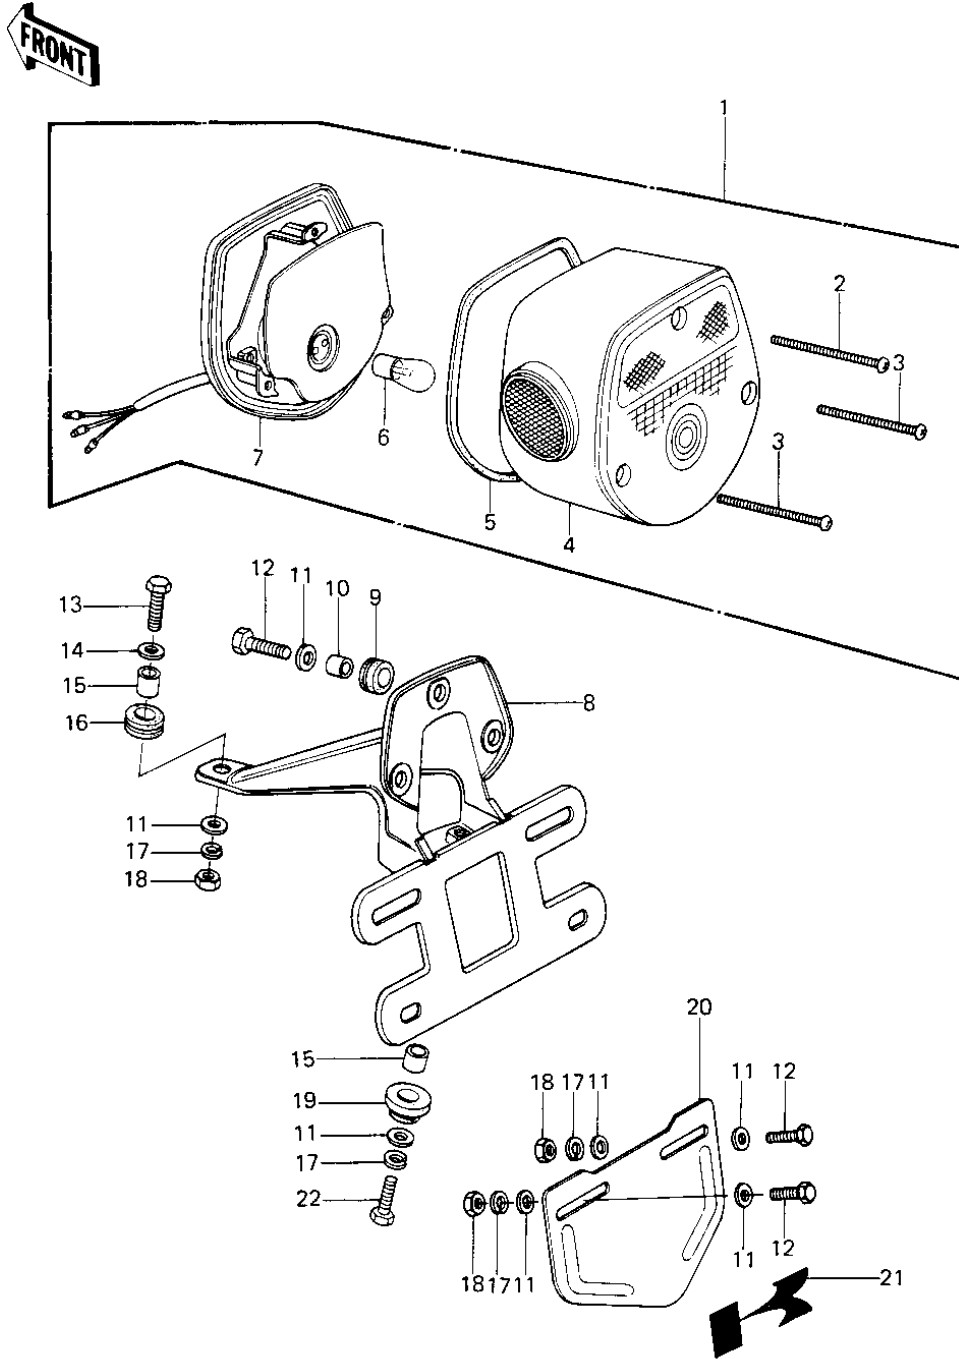

1979 KE250-B3 PARTS DIAGRAM

TAILLIGHT

1979 KE250-B3 PARTS LIST

TAILLIGHT

ITEM NAME	PART NUMBER	QUANTITY
-----------	-------------	----------