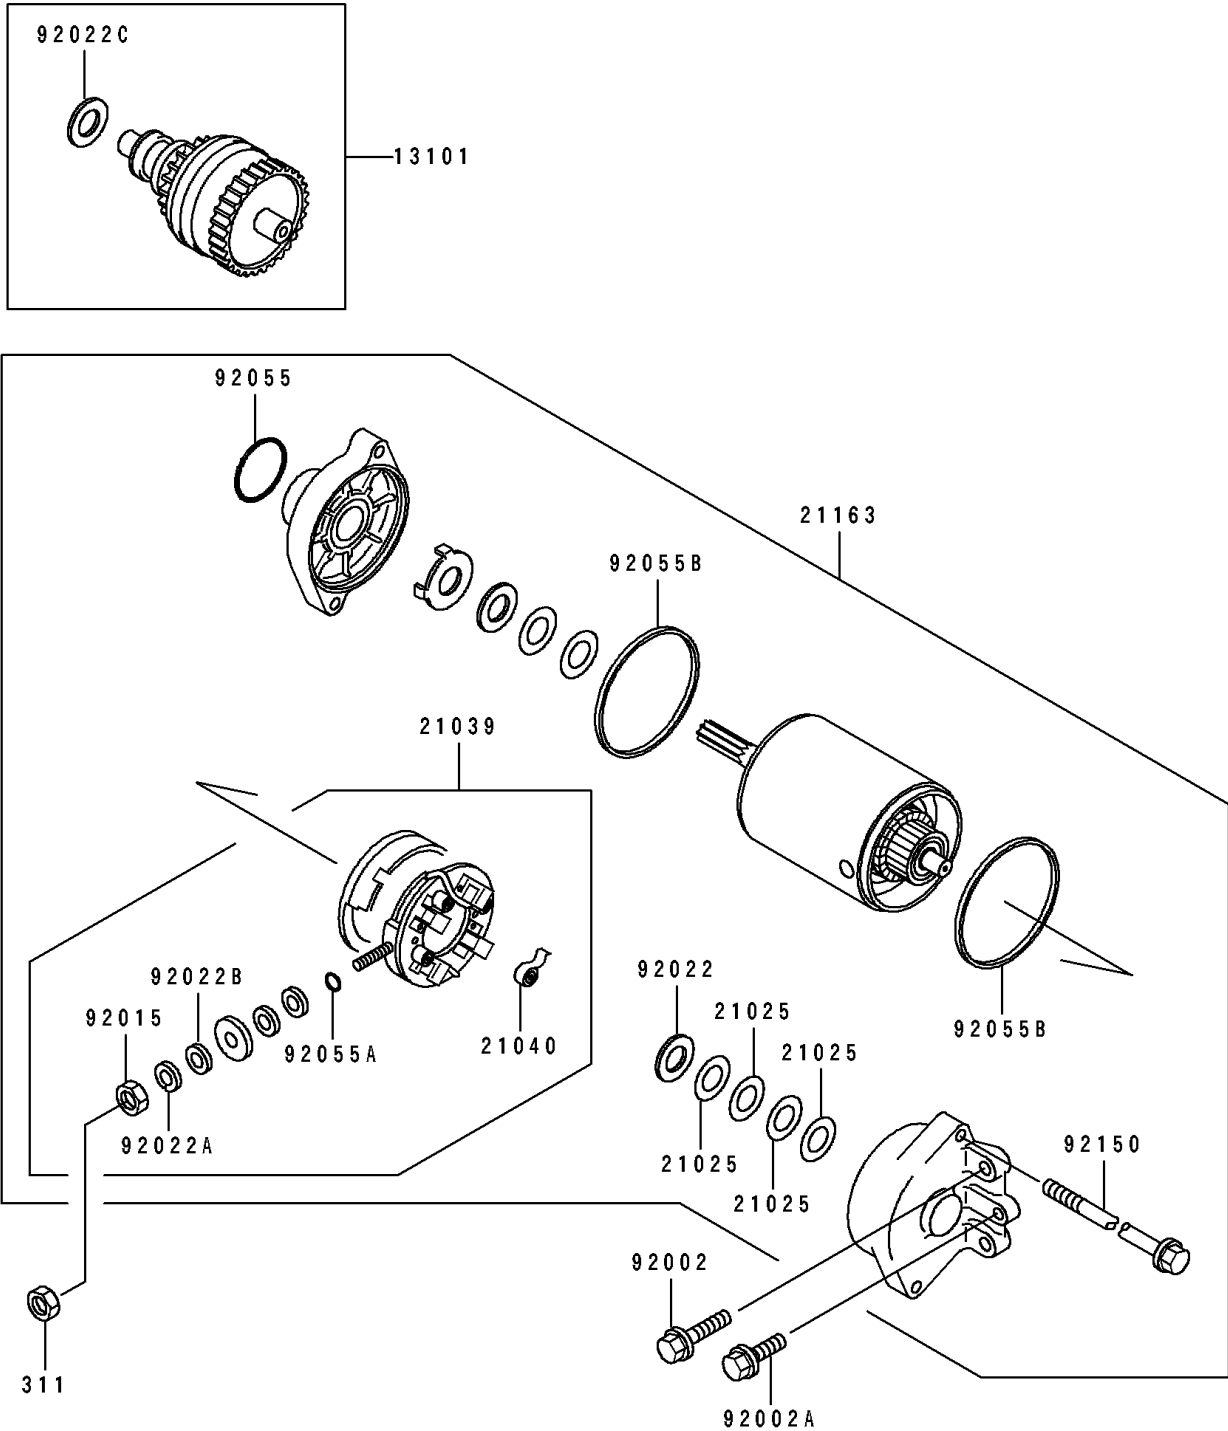

# 1991 650 SX PARTS DIAGRAM

Starter Motor

E1840

# 1991 650 SX PARTS LIST

## Starter Motor

ITEM NAME	PART NUMBER	QUANTITY
GEAR-ASSY,ONEWAY (Ref # 13101)	13101-3703	1
WASHER,9.1X18X0.2 (Ref # 21025)	21025-011	4
BRUSH,CARBON (Ref # 21039)	21039-3703	1
SPRING-BRUSH (Ref # 21040)	21040-1055	4
STARTER-ELECTRIC (Ref # 21163)	21163-3709	1
BOLT,6X25 (Ref # 92002)	92002-3714	2
BOLT,6X12 (Ref # 92002A)	92002-3763	1
NUT,6MM (Ref # 92015)	92015-3710	1
WASHER,9.1X18X0.8 (Ref # 92022)	92022-1132	1
WASHER,6MM (Ref # 92022A)	92022-3711	1
WASHER,6MM (Ref # 92022B)	92022-3713	1
WASHER,12X24X1.0 (Ref # 92022C)	92022-3731	1
RING-O (Ref # 92055)	92055-1276	1
RING-O,4.5X2.0 (Ref # 92055A)	92055-1370	1
RING-O,STARTER MOTOR (Ref # 92055B)	92055-1381	2
BOLT (Ref # 92150)	92150-3772	2
NUT-HEX,6MM (Ref # 311)	311R0600	1