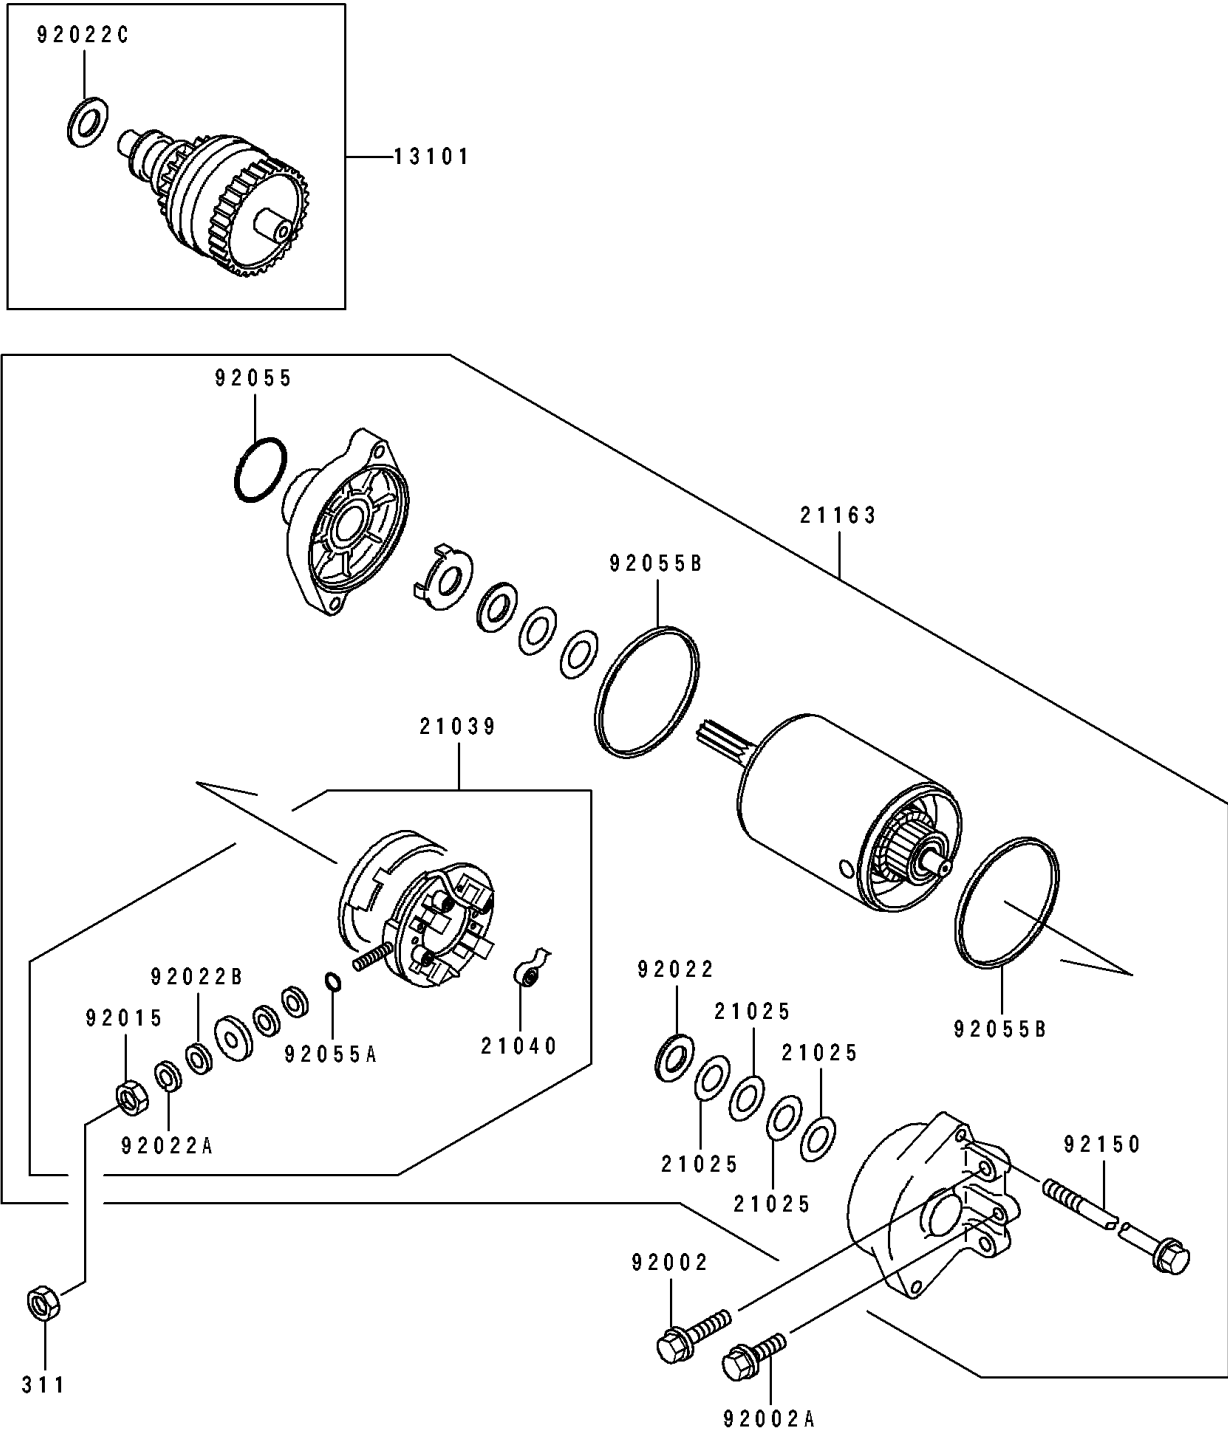

# 1991 650 SX PARTS DIAGRAM

Starter Motor

E1840

# 1991 650 SX PARTS LIST

## Starter Motor

ITEM NAME	PART NUMBER	QUANTITY
GEAR-ASSY,ONEWAY (Ref # 13101)	13101-3703	1
WASHER,9.1X18X0.2 (Ref # 21025)	21025-011	4
BRUSH,CARBON (Ref # 21039)	21039-3703	1
SPRING-BRUSH (Ref # 21040)	21040-1055	4
STARTER-ELECTRIC (Ref # 21163)	21163-3709	1
BOLT,6X25 (Ref # 92002)	92002-3714	2
BOLT,6X12 (Ref # 92002A)	92002-3763	1
NUT,6MM (Ref # 92015)	92015-3710	1
WASHER,9.1X18X0.8 (Ref # 92022)	92022-1132	1
WASHER,6MM (Ref # 92022A)	92022-3711	1
WASHER,6MM (Ref # 92022B)	92022-3713	1
WASHER,12X24X1.0 (Ref # 92022C)	92022-3731	1
RING-O (Ref # 92055)	92055-1276	1
RING-O,4.5X2.0 (Ref # 92055A)	92055-1370	1
RING-O,STARTER MOTOR (Ref # 92055B)	92055-1381	2
BOLT (Ref # 92150)	92150-3772	2
NUT-HEX,6MM (Ref # 311)	311R0600	1